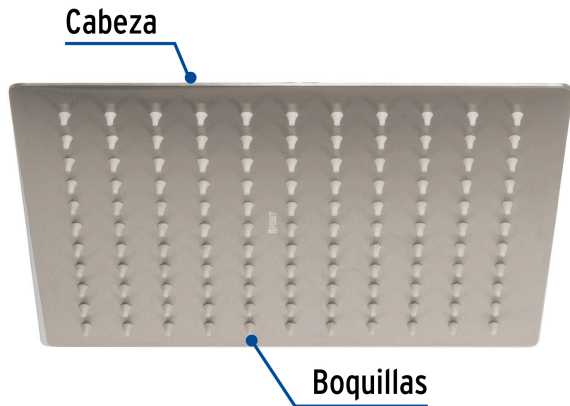

FOSET RIVIERA

CÓDIGO: 45782 CLAVE: R-310SN

Regadera plato cuadrado 10" sin brazo, satín, FOSET RIVIERA

- Cabeza de acero inoxidable
- Para mayor flujo de agua se puede retirar el reductor
- Compatible con el brazo y chapetón BCH-750N marca Foset ®

Certificaciones y garantías

- Cumple la norma NOM-008-CONAGUA

Especificaciones

Acabado	Satín
Medida	10" (25 cm)
Presión de trabajo	1 kgf/cm ² a 6 kgf/cm ²
Consumo mínimo máximo	4 l/min 10 l/min
Conexión de entrada	1/2" - 14 NPT
Empaque individual	Caja
Inner	1
Máster	4
Pallet	144

País de origen

Fabricado en China bajo las estrictas especificaciones de GRUPO TRUPER

Imágenes complementarias

Compatible con el brazo y chapetón para regadera, 50 cm, satinado

BCH-750N

Altura (h)	Presión		
	kPa	kgf / cm ²	PSI
2 m	20	0.2	2.8
3 m	30	0.3	4.2
4 m	40	0.4	5.6

Para mayor flujo de agua se puede retirar el reductor

Imágenes complementarias

EMPAQUE INDIVIDUAL

Peso: 1.15 kg (2.5 lb)

Imágenes complementarias

EMPAQUE INNER

Contiene: 1 piezas

Peso: 1.25 kg (2.8 lb)