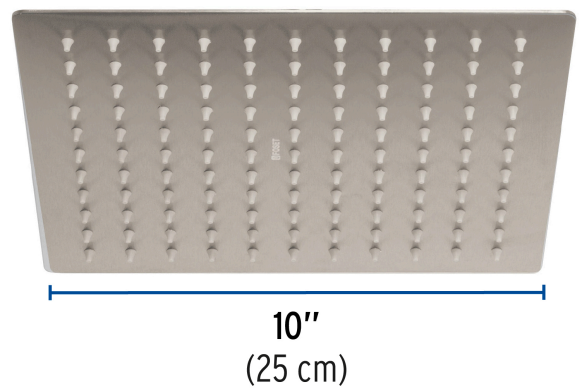

FOSET RIVIERA

CÓDIGO: 45782 CLAVE: R-310SN

Regadera plato cuadrado 10" sin brazo, satín, FOSET RIVIERA

- Cabeza de acero inoxidable
- Para mayor flujo de agua se puede retirar el reductor
- Compatible con el brazo y chapetón BCH-750N marca Foset ®

Certificaciones y garantías

- Cumple la norma NOM-008-CONAGUA

Especificaciones

Acabado	Satín
Medida	10" (25 cm)
Presión de trabajo	1 kgf/cm ² a 6 kgf/cm ²
Consumo mínimo máximo	4 l/min 10 l/min
Conexión de entrada	1/2" - 14 NPT
Empaque individual	Caja
Inner	1
Máster	4
Pallet	144

País de origen

Fabricado en China bajo las estrictas especificaciones de GRUPO TRUPER

Imágenes complementarias

Compatible con el brazo y chapetón para regadera, 50 cm, satinado

BCH-750N

Altura (h)	Presión		
	kPa	kgf / cm ²	PSI
2 m	20	0.2	2.8
3 m	30	0.3	4.2
4 m	40	0.4	5.6

Para mayor flujo de agua se puede retirar el reductor

Imágenes complementarias

EMPAQUE INDIVIDUAL

Peso: 1.15 kg (2.5 lb)

Imágenes complementarias

EMPAQUE INNER

Contiene: 1 piezas

Peso: 1.25 kg (2.8 lb)