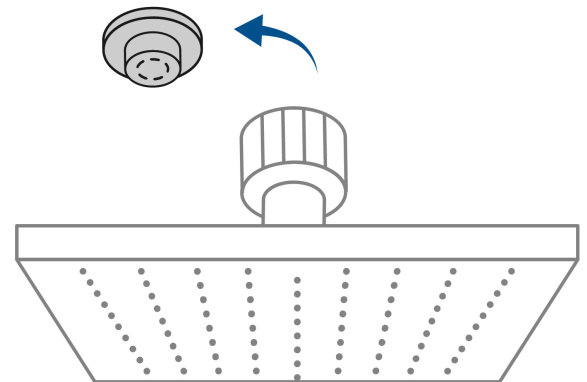

FOSET RIVIERA

CÓDIGO: 45782 CLAVE: R-310SN

Regadera plato cuadrado 10" sin brazo, satín, FOSET RIVIERA

- Cabeza de acero inoxidable
- Para mayor flujo de agua se puede retirar el reductor
- Compatible con el brazo y chapetón BCH-750N marca Foset ®

Certificaciones y garantías

- Cumple la norma NOM-008-CONAGUA

Especificaciones

Acabado	Satín
Medida	10" (25 cm)
Presión de trabajo	1 kgf/cm ² a 6 kgf/cm ²
Consumo mínimo máximo	4 l/min 10 l/min
Conexión de entrada	1/2" - 14 NPT
Empaque individual	Caja
Inner	1
Máster	4
Pallet	144

País de origen

Fabricado en China bajo las estrictas especificaciones de GRUPO TRUPER

Imágenes complementarias

Compatible con el brazo y chapetón para regadera, 50 cm, satinado

BCH-750N

Altura (h)	Presión		
	kPa	kgf / cm ²	PSI
2 m	20	0.2	2.8
3 m	30	0.3	4.2
4 m	40	0.4	5.6

Para mayor flujo de agua se puede retirar el reductor

Imágenes complementarias

EMPAQUE INDIVIDUAL

Peso: 1.15 kg (2.5 lb)

Imágenes complementarias

EMPAQUE INNER

Contiene: 1 piezas

Peso: 1.25 kg (2.8 lb)