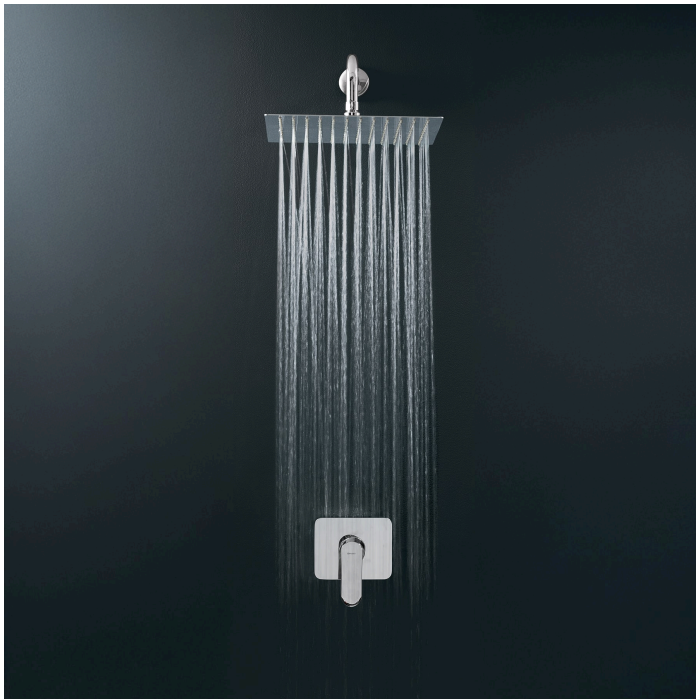

FOSET RIVIERA

CÓDIGO: 45782 CLAVE: R-310SN

Regadera plato cuadrado 10" sin brazo, satín, FOSET RIVIERA

- Cabeza de acero inoxidable
- Para mayor flujo de agua se puede retirar el reductor
- Compatible con el brazo y chapetón BCH-750N marca Foset ®

País de origen

Fabricado en China bajo las estrictas especificaciones de GRUPO TRUPER

Imágenes complementarias

Compatible con el brazo y chapetón para regadera, 50 cm, satinado

BCH-750N

Altura (h)	Presión		
	kPa	kgf / cm ²	PSI
2 m	20	0.2	2.8
3 m	30	0.3	4.2
4 m	40	0.4	5.6

Para mayor flujo de agua se puede retirar el reductor

Imágenes complementarias

EMPAQUE INDIVIDUAL

Peso: 1.15 kg (2.5 lb)

Imágenes complementarias

EMPAQUE INNER

Contiene: 1 piezas

Peso: 1.25 kg (2.8 lb)