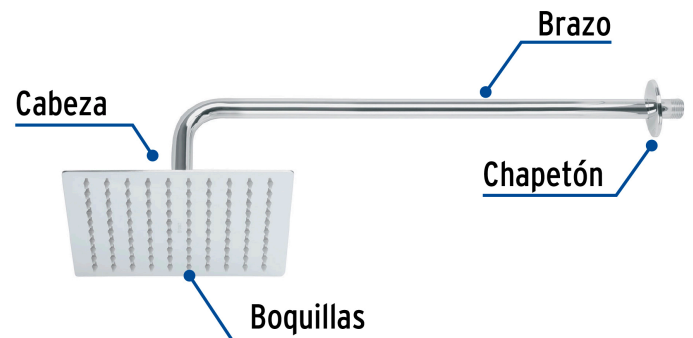

FOSET RIVIERA

CÓDIGO: 45771 CLAVE: R-308

Regadera plato cuadrado 8" con brazo, cromo, FOSET RIVIERA

- Cabeza de acero inoxidable
- Incluye brazo de 50 cm de pared y chapetón de latón
- Para mayor flujo de agua se puede retirar el reductor

Certificaciones y garantías

- Cumple la norma NOM-008-CONAGUA

Especificaciones

Medida	8" (20 cm)
Acabado	Cromo
Presión de trabajo	1 kgf/cm ² a 6 kgf/cm ²
Conexión de entrada	1/2" - 14 NPT
Brazo de pared	50 cm
Diámetro del chapetón	58 mm
Empaque individual	Caja
Inner	1
Máster	4
Pallet	96

País de origen

Fabricado en China bajo las estrictas especificaciones de GRUPO TRUPER

Refacciones

Código	Clave	Descripción
45779	R-308S	Regadera plato cuadrado 8" sin brazo, cromo, FOSET RIVIERA

Imágenes complementarias

Para mayor flujo de agua se puede retirar el reductor

Altura (h)	Presión		
	kPa	kgf / cm ²	PSI
2 m	20	0.2	2.8
3 m	30	0.3	4.2
4 m	40	0.4	5.6

Imágenes complementarias

EMPAQUE INDIVIDUAL

Peso: 1.26 kg (2.8 lb)