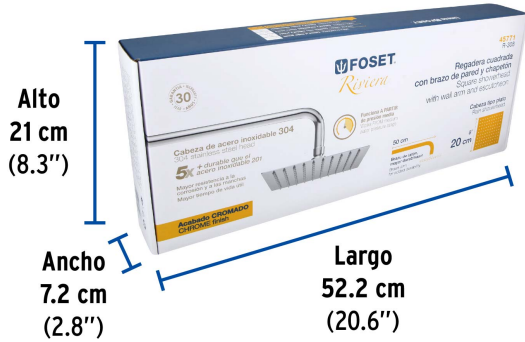

FOSET RIVIERA

CÓDIGO: 45771 CLAVE: R-308

Regadera plato cuadrado 8" con brazo, cromo, FOSET RIVIERA

- Cabeza de acero inoxidable
- Incluye brazo de 50 cm de pared y chapetón de latón
- Para mayor flujo de agua se puede retirar el reductor

Certificaciones y garantías

- Cumple la norma NOM-008-CONAGUA

Especificaciones

Medida	8" (20 cm)
Acabado	Cromo
Presión de trabajo	1 kgf/cm ² a 6 kgf/cm ²
Conexión de entrada	1/2" - 14 NPT
Brazo de pared	50 cm
Diámetro del chapetón	58 mm
Empaque individual	Caja
Inner	1
Máster	4
Pallet	96

Para mayor flujo de agua se puede retirar el reductor

Altura (h)	Presión		
	kPa	kgf / cm ²	PSI
2 m	20	0.2	2.8
3 m	30	0.3	4.2
4 m	40	0.4	5.6

Imágenes complementarias

EMPAQUE INDIVIDUAL

Peso: 1.26 kg (2.8 lb)

EMPAQUE INNER

Contiene: 1 piezas

Peso: 1.43 kg (3.2 lb)

EMPAQUE MÁSTER

Contiene: 4 inner (4 piezas)

Peso: 6.4 kg (14.1 lb)