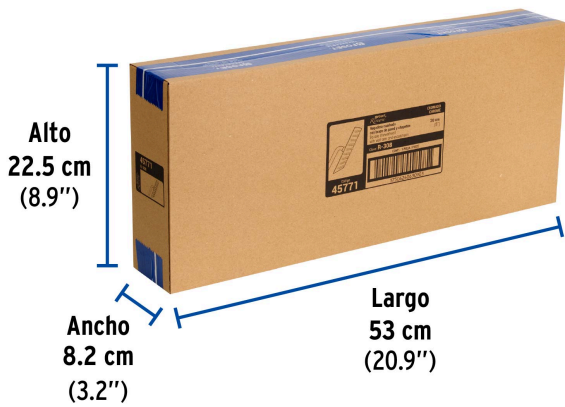

## Especificaciones

Medida	8" (20 cm)
Acabado	Cromo
Presión de trabajo	1 kgf/cm <sup>2</sup> a 6 kgf/cm <sup>2</sup>
Conexión de entrada	1/2" - 14 NPT
Brazo de pared	50 cm
Diámetro del chapetón	58 mm
Empaque individual	Caja
Inner	1
Máster	4
Pallet	96

Para mayor flujo de agua se puede retirar el reductor

Altura (h)	Presión		
	kPa	kgf / cm <sup>2</sup>	PSI
2 m	20	0.2	2.8
3 m	30	0.3	4.2
4 m	40	0.4	5.6

**Imágenes complementarias**

**EMPAQUE INDIVIDUAL**

**Peso: 1.26 kg (2.8 lb)**

**EMPAQUE INNER**

**Contiene: 1 piezas**

**Peso: 1.43 kg (3.2 lb)**

**EMPAQUE MÁSTER**

**Contiene: 4 inner (4 piezas)**

**Peso: 6.4 kg (14.1 lb)**