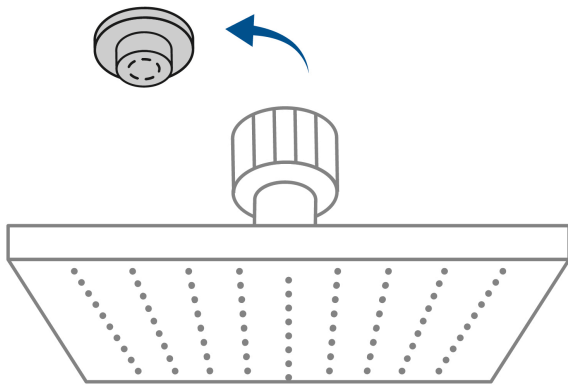

## Regadera plato cuadrado 8" con brazo, cromo, FOSET RIVIERA

- Cabeza de acero inoxidable
- Incluye brazo de 50 cm de pared y chapetón de latón
- Para mayor flujo de agua se puede retirar el reductor

## Refacciones

Código	Clave	Descripción
45779	R-308S	Regadera plato cuadrado 8" sin brazo, cromo, FOSET RIVIERA

## Imágenes complementarias

Para mayor flujo de agua se puede retirar el reductor

Altura (h)	Presión		
	kPa	kgf / cm <sup>2</sup>	PSI
2 m	20	0.2	2.8
3 m	30	0.3	4.2
4 m	40	0.4	5.6

Imágenes complementarias