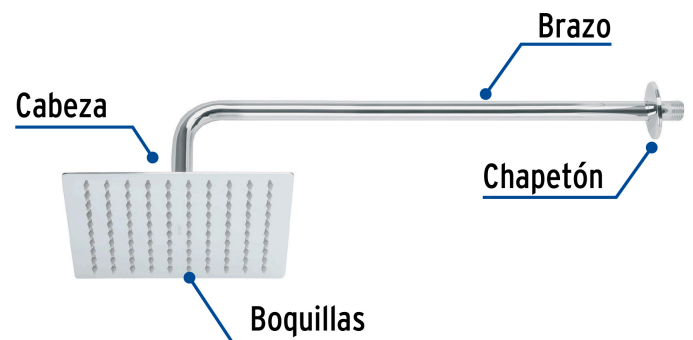

## FOSET RIVIERA

CÓDIGO: 45771 CLAVE: R-308

## Regadera plato cuadrado 8" con brazo, cromo, FOSET RIVIERA

- Cabeza de acero inoxidable
- Incluye brazo de 50 cm de pared y chapetón de latón
- Para mayor flujo de agua se puede retirar el reductor

## Refacciones

Código	Clave	Descripción
45779	R-308S	Regadera plato cuadrado 8" sin brazo, cromo, FOSET RIVIERA

## Imágenes complementarias

Para mayor flujo de agua se puede retirar el reductor

Altura (h)	Presión		
	kPa	kgf / cm <sup>2</sup>	PSI
2 m	20	0.2	2.8
3 m	30	0.3	4.2
4 m	40	0.4	5.6

Imágenes complementarias