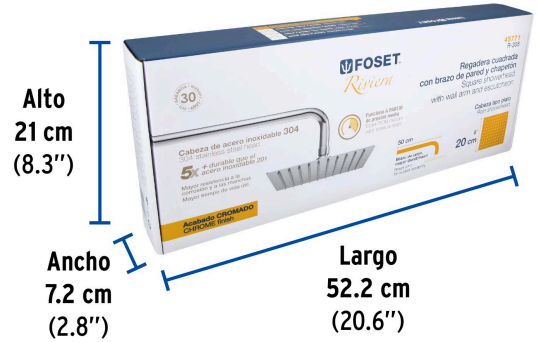

## FOSET RIVIERA

CÓDIGO: 45771 CLAVE: R-308

## Regadera plato cuadrado 8" con brazo, cromo, FOSET RIVIERA

- Cabeza de acero inoxidable
- Incluye brazo de 50 cm de pared y chapetón de latón
- Para mayor flujo de agua se puede retirar el reductor

Para mayor flujo de agua se puede retirar el reductor

Altura (h)	Presión		
	kPa	kgf / cm <sup>2</sup>	PSI
2 m	20	0.2	2.8
3 m	30	0.3	4.2
4 m	40	0.4	5.6

**Imágenes complementarias**

**EMPAQUE INDIVIDUAL**

**Peso: 1.26 kg (2.8 lb)**

**EMPAQUE INNER**

**Contiene: 1 piezas**

**Peso: 1.43 kg (3.2 lb)**

**EMPAQUE MÁSTER**

**Contiene: 4 inner (4 piezas)**

**Peso: 6.4 kg (14.1 lb)**