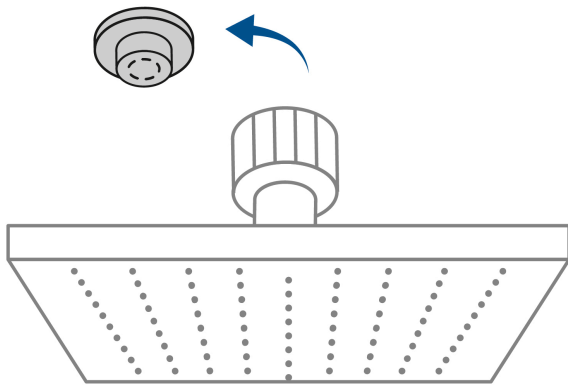

FOSET RIVIERA

CÓDIGO: 45771 CLAVE: R-308

Regadera plato cuadrado 8" con brazo, cromo, FOSET RIVIERA

- Cabeza de acero inoxidable
- Incluye brazo de 50 cm de pared y chapetón de latón
- Para mayor flujo de agua se puede retirar el reductor

Certificaciones y garantías

- Cumple la norma NOM-008-CONAGUA

Especificaciones

Medida	8" (20 cm)
Acabado	Cromo
Presión de trabajo	1 kgf/cm ² a 6 kgf/cm ²
Conexión de entrada	1/2" - 14 NPT
Brazo de pared	50 cm
Diámetro del chapetón	58 mm
Empaque individual	Caja
Inner	1
Máster	4
Pallet	96

País de origen

Fabricado en China bajo las estrictas especificaciones de GRUPO TRUPER

Refacciones

Código	Clave	Descripción
45779	R-308S	Regadera plato cuadrado 8" sin brazo, cromo, FOSET RIVIERA

Imágenes complementarias

Para mayor flujo de agua se puede retirar el reductor

Altura (h)	Presión		
	kPa	kgf / cm ²	PSI
2 m	20	0.2	2.8
3 m	30	0.3	4.2
4 m	40	0.4	5.6

Imágenes complementarias

EMPAQUE INDIVIDUAL

Peso: 1.26 kg (2.8 lb)