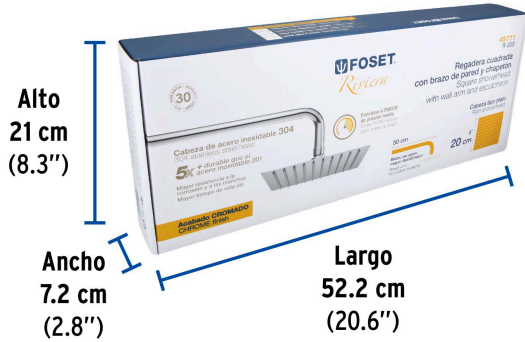

## FOSET RIVIERA

CÓDIGO: 45771 CLAVE: R-308

## Regadera plato cuadrado 8" con brazo, cromo, FOSET RIVIERA

- Cabeza de acero inoxidable
- Incluye brazo de 50 cm de pared y chapetón de latón
- Para mayor flujo de agua se puede retirar el reductor

## Imágenes complementarias

Para mayor flujo de agua se puede retirar el reductor

Altura (h)	Presión		
	kPa	kgf / cm <sup>2</sup>	PSI
2 m	20	0.2	2.8
3 m	30	0.3	4.2
4 m	40	0.4	5.6

Imágenes complementarias

**EMPAQUE INDIVIDUAL**

Peso: 1.26 kg (2.8 lb)

**EMPAQUE INNER**

Contiene: 1 piezas

Peso: 1.43 kg (3.2 lb)

**EMPAQUE MÁSTER**

Contiene: 4 inner (4 piezas)

Peso: 6.4 kg (14.1 lb)