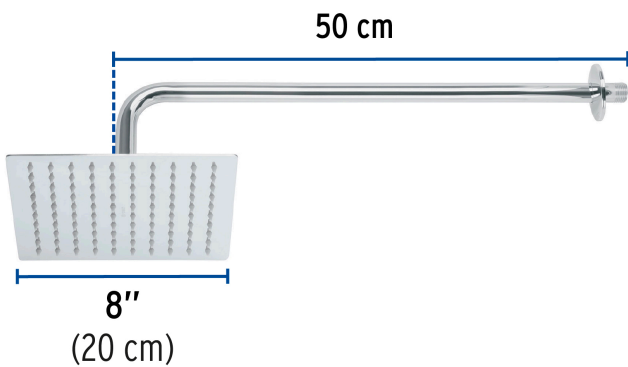

FOSET RIVIERA

CÓDIGO: 45771 CLAVE: R-308

Regadera plato cuadrado 8" con brazo, cromo, FOSET RIVIERA

- Cabeza de acero inoxidable
- Incluye brazo de 50 cm de pared y chapetón de latón
- Para mayor flujo de agua se puede retirar el reductor

Certificaciones y garantías

- Cumple la norma NOM-008-CONAGUA

Especificaciones

Medida	8" (20 cm)
Acabado	Cromo
Presión de trabajo	1 kgf/cm ² a 6 kgf/cm ²
Conexión de entrada	1/2" - 14 NPT
Brazo de pared	50 cm
Diámetro del chapetón	58 mm
Empaque individual	Caja
Inner	1
Máster	4
Pallet	96

País de origen

Fabricado en China bajo las estrictas especificaciones de GRUPO TRUPER

Refacciones

Código	Clave	Descripción
45779	R-308S	Regadera plato cuadrado 8" sin brazo, cromo, FOSET RIVIERA

Imágenes complementarias

Para mayor flujo de agua se puede retirar el reductor

Altura (h)	Presión		
	kPa	kgf / cm ²	PSI
2 m	20	0.2	2.8
3 m	30	0.3	4.2
4 m	40	0.4	5.6

Imágenes complementarias

EMPAQUE INDIVIDUAL

Peso: 1.26 kg (2.8 lb)