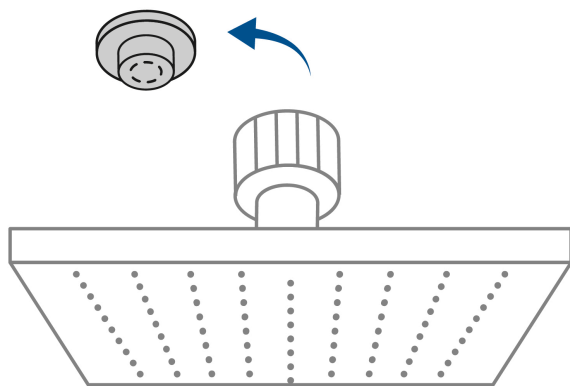

## Regadera plato cuadrado 8" con brazo, cromo, FOSET RIVIERA

- Cabeza de acero inoxidable
- Incluye brazo de 50 cm de pared y chapetón de latón
- Para mayor flujo de agua se puede retirar el reductor

## País de origen

Fabricado en China bajo las estrictas especificaciones de GRUPO TRUPER

Refacciones

Código	Clave	Descripción
45779	R-308S	Regadera plato cuadrado 8" sin brazo, cromo, FOSET RIVIERA

Imágenes complementarias

Para mayor flujo de agua se puede retirar el reductor

Altura (h)	Presión		
	kPa	kgf / cm <sup>2</sup>	PSI
2 m	20	0.2	2.8
3 m	30	0.3	4.2
4 m	40	0.4	5.6

**Imágenes complementarias**

**EMPAQUE INDIVIDUAL**

**Peso: 1.26 kg (2.8 lb)**