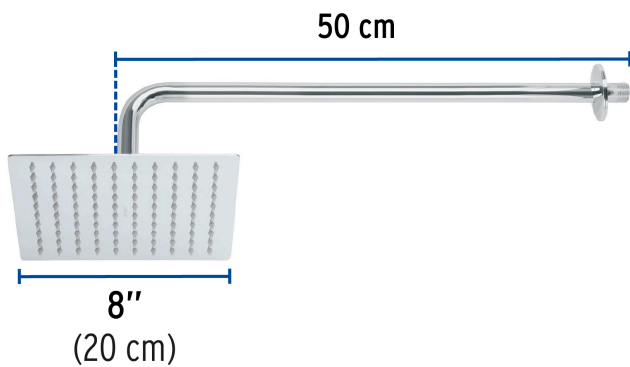

Refacciones

Código	Clave	Descripción
45779	R-308S	Regadera plato cuadrado 8" sin brazo, cromo, FOSET RIVIERA

Imágenes complementarias

Para mayor flujo de agua se puede retirar el reductor

Altura (h)	Presión		
	kPa	kgf / cm²	PSI
2 m	20	0.2	2.8
3 m	30	0.3	4.2
4 m	40	0.4	5.6