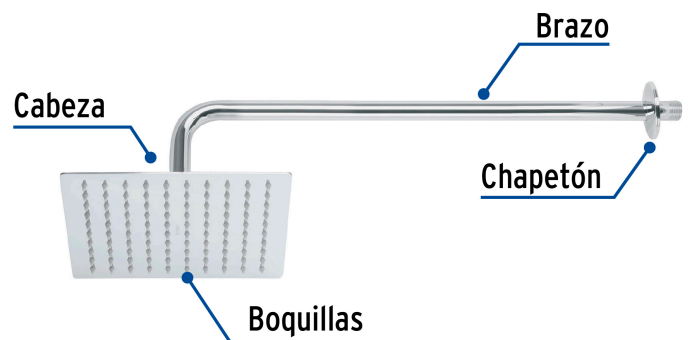

Refacciones

Código	Clave	Descripción
45779	R-308S	Regadera plato cuadrado 8" sin brazo, cromo, FOSET RIVIERA

Imágenes complementarias

Para mayor flujo de agua se puede retirar el reductor

Altura (h)	Presión		
	kPa	kgf / cm²	PSI
2 m	20	0.2	2.8
3 m	30	0.3	4.2
4 m	40	0.4	5.6