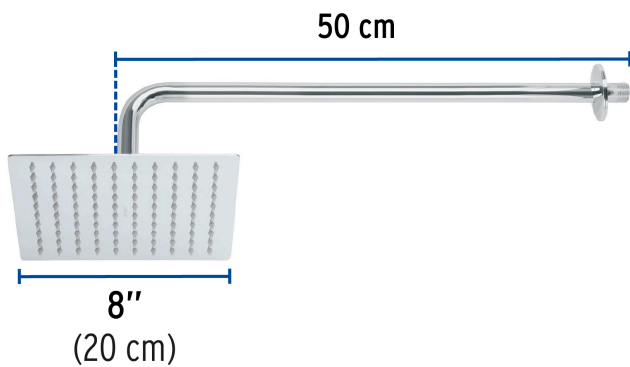

## Regadera plato cuadrado 8" con brazo, cromo, FOSET RIVIERA

- Cabeza de acero inoxidable
- Incluye brazo de 50 cm de pared y chapetón de latón
- Para mayor flujo de agua se puede retirar el reductor

## Especificaciones

Medida	8" (20 cm)
Acabado	Cromo
Presión de trabajo	1 kgf/cm <sup>2</sup> a 6 kgf/cm <sup>2</sup>
Conexión de entrada	1/2" - 14 NPT
Brazo de pared	50 cm
Diámetro del chapetón	58 mm
Empaque individual	Caja
Inner	1
Máster	4
Pallet	96

## Refacciones

Código	Clave	Descripción
45779	R-308S	Regadera plato cuadrado 8" sin brazo, cromo, FOSET RIVIERA

## Imágenes complementarias

Para mayor flujo de agua se puede retirar el reductor

Altura (h)	Presión		
	kPa	kgf / cm <sup>2</sup>	PSI
2 m	20	0.2	2.8
3 m	30	0.3	4.2
4 m	40	0.4	5.6

Imágenes complementarias