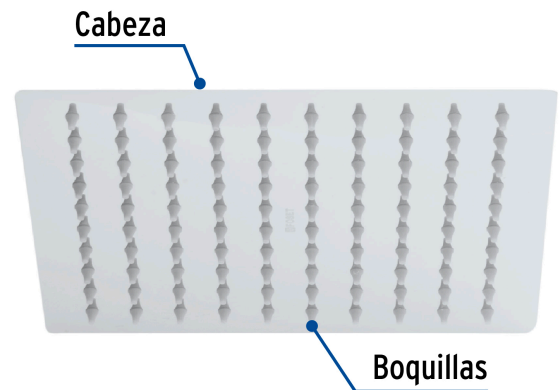

FOSET RIVIERA

CÓDIGO: 45779 CLAVE: R-308S

Regadera plato cuadrado 8" sin brazo, cromo, FOSET RIVIERA

- Cabeza de acero inoxidable 304 | 5X más durable que el 201
- Para mayor flujo de agua se puede retirar el reductor
- Compatible con el brazo y chapetón BCH-720 y BCH-750 marca Foset ®

Certificaciones y garantías

- Cumple la norma NOM-008-CONAGUA

Especificaciones

Medida	8" (20 cm)
Acabado	Cromo
Presión de trabajo	1 kgf/cm ² a 6 kgf/cm ²
Conexión de entrada	1/2" - 14 NPT
Empaque individual	Caja
Inner	1
Máster	4
Pallet	256

País de origen

Fabricado en China bajo las estrictas especificaciones de GRUPO TRUPER

Imágenes complementarias

Para mayor flujo de agua se puede retirar el reductor

Altura (h)	Presión		
	kPa	kgf / cm ²	PSI
2 m	20	0.2	2.8
3 m	30	0.3	4.2
4 m	40	0.4	5.6

Imágenes complementarias

Compatible con el brazo y chapetón

BCH-720

BCH-750

EMPAQUE INDIVIDUAL

Peso: 0.78 kg (1.7 lb)

EMPAQUE INNER

Contiene: 1 piezas