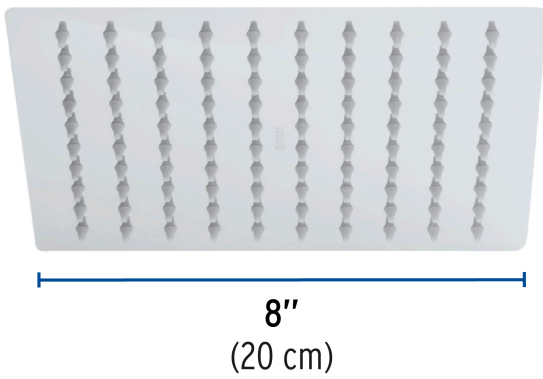

FOSET RIVIERA

CÓDIGO: 45779 CLAVE: R-308S

Regadera plato cuadrado 8" sin brazo, cromo, FOSET RIVIERA

- Cabeza de acero inoxidable 304 | 5X más durable que el 201
- Para mayor flujo de agua se puede retirar el reductor
- Compatible con el brazo y chapetón BCH-720 y BCH-750 marca Foset ®

Certificaciones y garantías

- Cumple la norma NOM-008-CONAGUA

Especificaciones

Medida	8" (20 cm)
Acabado	Cromo
Presión de trabajo	1 kgf/cm ² a 6 kgf/cm ²
Conexión de entrada	1/2" - 14 NPT
Empaque individual	Caja
Inner	1
Máster	4
Pallet	256

País de origen

Fabricado en China bajo las estrictas especificaciones de GRUPO TRUPER

Imágenes complementarias

Para mayor flujo de agua se puede retirar el reductor

Altura (h)	Presión		
	kPa	kgf / cm ²	PSI
2 m	20	0.2	2.8
3 m	30	0.3	4.2
4 m	40	0.4	5.6

Imágenes complementarias

Compatible con el brazo y chapetón

BCH-720

BCH-750

EMPAQUE INDIVIDUAL

Peso: 0.78 kg (1.7 lb)

EMPAQUE INNER

Contiene: 1 piezas