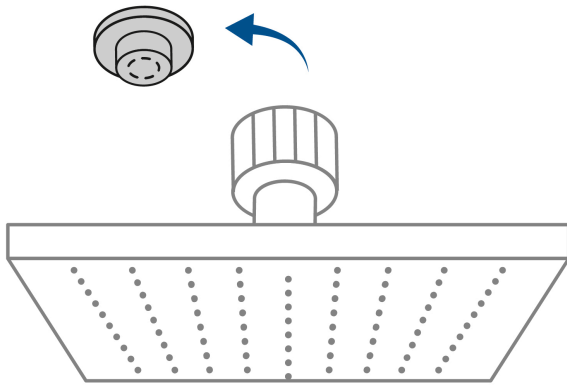

FOSET RIVIERA

CÓDIGO: 45779 CLAVE: R-308S

Regadera plato cuadrado 8" sin brazo, cromo, FOSET RIVIERA

- Cabeza de acero inoxidable 304 | 5X más durable que el 201
- Para mayor flujo de agua se puede retirar el reductor
- Compatible con el brazo y chapetón BCH-720 y BCH-750 marca Foset ®

Certificaciones y garantías

- Cumple la norma NOM-008-CONAGUA

Especificaciones

Medida	8" (20 cm)
Acabado	Cromo
Presión de trabajo	1 kgf/cm ² a 6 kgf/cm ²
Conexión de entrada	1/2" - 14 NPT
Empaque individual	Caja
Inner	1
Máster	4
Pallet	256

País de origen

Fabricado en China bajo las estrictas especificaciones de GRUPO TRUPER

Imágenes complementarias

Para mayor flujo de agua se puede retirar el reductor

Altura (h)	Presión		
	kPa	kgf / cm ²	PSI
2 m	20	0.2	2.8
3 m	30	0.3	4.2
4 m	40	0.4	5.6