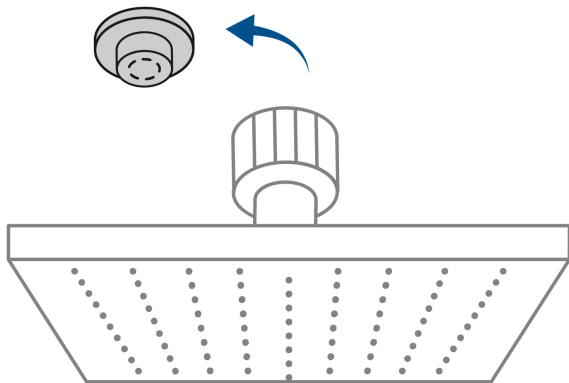

FOSET RIVIERA

CÓDIGO: 45772 CLAVE: R-308N

Regadera plato cuadrado 8" con brazo, satín, FOSET RIVIERA

- Cabeza de acero inoxidable
- Incluye brazo de 50 cm de pared y chapetón de latón
- Para mayor flujo de agua se puede retirar el reductor

Certificaciones y garantías

- Cumple la norma NOM-008-CONAGUA

Especificaciones

Medida	8" (20 cm)
Acabado	Satín
Presión de trabajo	1 kgf/cm ² a 6 kgf/cm ²
Conexión de entrada	1/2" - 14 NPT
Brazo de pared	50 cm
Diámetro del chapetón	58 mm
Empaque individual	Caja
Inner	1
Máster	4
Pallet	96

País de origen

Fabricado en China bajo las estrictas especificaciones de GRUPO TRUPER

Refacciones

Código	Clave	Descripción
45780	R-308SN	Regadera plato cuadrado 8" sin brazo, satín, FOSET RIVIERA

Imágenes complementarias

Para mayor flujo de agua se puede retirar el reductor

Altura (h)	Presión		
	kPa	kgf / cm ²	PSI
2 m	20	0.2	2.8
3 m	30	0.3	4.2
4 m	40	0.4	5.6

Imágenes complementarias

EMPAQUE INDIVIDUAL

Peso: 1.27 kg (2.8 lb)