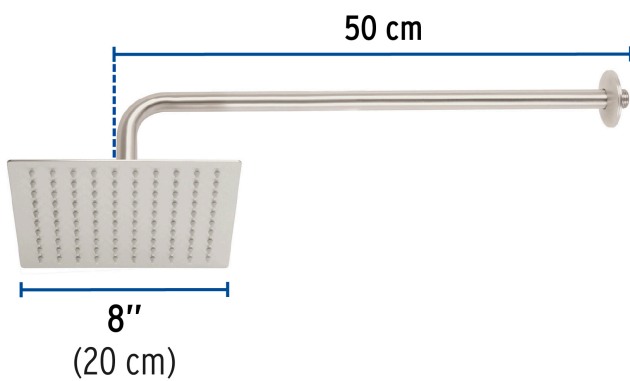

FOSET RIVIERA

CÓDIGO: 45772 CLAVE: R-308N

Regadera plato cuadrado 8" con brazo, satín, FOSET RIVIERA

- Cabeza de acero inoxidable
- Incluye brazo de 50 cm de pared y chapetón de latón
- Para mayor flujo de agua se puede retirar el reductor

Certificaciones y garantías

- Cumple la norma NOM-008-CONAGUA

Especificaciones

Medida	8" (20 cm)
Acabado	Satín
Presión de trabajo	1 kgf/cm ² a 6 kgf/cm ²
Conexión de entrada	1/2" - 14 NPT
Brazo de pared	50 cm
Diámetro del chapetón	58 mm
Empaque individual	Caja
Inner	1
Máster	4
Pallet	96

País de origen

Fabricado en China bajo las estrictas especificaciones de GRUPO TRUPER

Refacciones

Código	Clave	Descripción
45780	R-308SN	Regadera plato cuadrado 8" sin brazo, satín, FOSET RIVIERA

Imágenes complementarias

Para mayor flujo de agua se puede retirar el reductor

Altura (h)	Presión		
	kPa	kgf / cm ²	PSI
2 m	20	0.2	2.8
3 m	30	0.3	4.2
4 m	40	0.4	5.6

Imágenes complementarias

EMPAQUE INDIVIDUAL

Peso: 1.27 kg (2.8 lb)