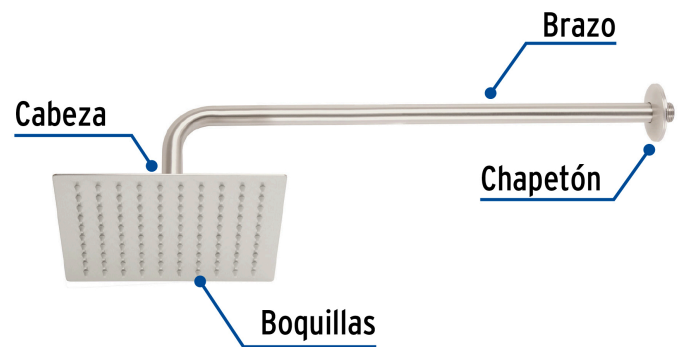

Refacciones

Código	Clave	Descripción
45780	R-308SN	Regadera plato cuadrado 8" sin brazo, satín, FOSET RIVIERA

Imágenes complementarias

Para mayor flujo de agua se puede retirar el reductor

Altura (h)	Presión		
	kPa	kgf / cm²	PSI
2 m	20	0.2	2.8
3 m	30	0.3	4.2
4 m	40	0.4	5.6