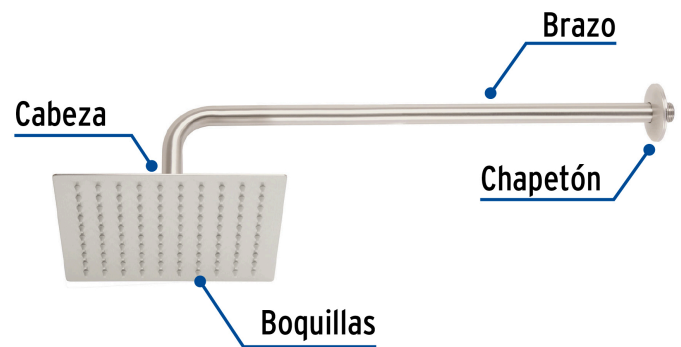

Refacciones

Código	Clave	Descripción
45780	R-308SN	Regadera plato cuadrado 8" sin brazo, satín, FOSET RIVIERA

Imágenes complementarias

Para mayor flujo de agua se puede retirar el reductor

Altura (h)	Presión		
	kPa	kgf / cm²	PSI
2 m	20	0.2	2.8
3 m	30	0.3	4.2
4 m	40	0.4	5.6