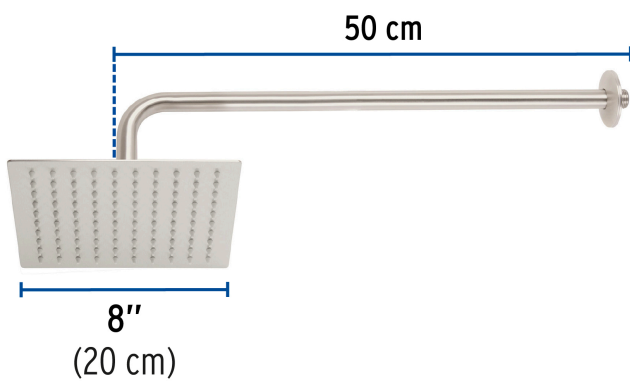

FOSET RIVIERA

CÓDIGO: 45772 CLAVE: R-308N

Regadera plato cuadrado 8" con brazo, satín, FOSET RIVIERA

- Cabeza de acero inoxidable
- Incluye brazo de 50 cm de pared y chapetón de latón
- Para mayor flujo de agua se puede retirar el reductor

Certificaciones y garantías

- Cumple la norma NOM-008-CONAGUA

Especificaciones

Medida	8" (20 cm)
Acabado	Satín
Presión de trabajo	1 kgf/cm ² a 6 kgf/cm ²
Conexión de entrada	1/2" - 14 NPT
Brazo de pared	50 cm
Diámetro del chapetón	58 mm
Empaque individual	Caja
Inner	1
Máster	4
Pallet	96

País de origen

Fabricado en China bajo las estrictas especificaciones de GRUPO TRUPER

Refacciones

Código	Clave	Descripción
45780	R-308SN	Regadera plato cuadrado 8" sin brazo, satín, FOSET RIVIERA

Imágenes complementarias

Para mayor flujo de agua se puede retirar el reductor

Altura (h)	Presión		
	kPa	kgf / cm ²	PSI
2 m	20	0.2	2.8
3 m	30	0.3	4.2
4 m	40	0.4	5.6

Imágenes complementarias

EMPAQUE INDIVIDUAL

Peso: 1.27 kg (2.8 lb)