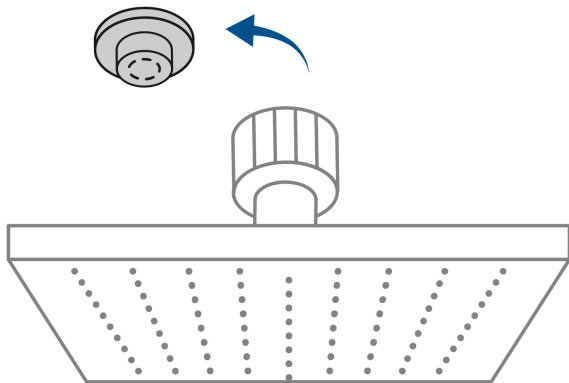

FOSET RIVIERA

CÓDIGO: 45772 CLAVE: R-308N

Regadera plato cuadrado 8" con brazo, satín, FOSET RIVIERA

- Cabeza de acero inoxidable
- Incluye brazo de 50 cm de pared y chapetón de latón
- Para mayor flujo de agua se puede retirar el reductor

Certificaciones y garantías

- Cumple la norma NOM-008-CONAGUA

Especificaciones

Medida	8" (20 cm)
Acabado	Satín
Presión de trabajo	1 kgf/cm ² a 6 kgf/cm ²
Conexión de entrada	1/2" - 14 NPT
Brazo de pared	50 cm
Diámetro del chapetón	58 mm
Empaque individual	Caja
Inner	1
Máster	4
Pallet	96

País de origen

Fabricado en China bajo las estrictas especificaciones de GRUPO TRUPER

Refacciones

Código	Clave	Descripción
45780	R-308SN	Regadera plato cuadrado 8" sin brazo, satín, FOSET RIVIERA

Imágenes complementarias

Para mayor flujo de agua se puede retirar el reductor

Altura (h)	Presión		
	kPa	kgf / cm ²	PSI
2 m	20	0.2	2.8
3 m	30	0.3	4.2
4 m	40	0.4	5.6

Imágenes complementarias

EMPAQUE INDIVIDUAL

Peso: 1.27 kg (2.8 lb)