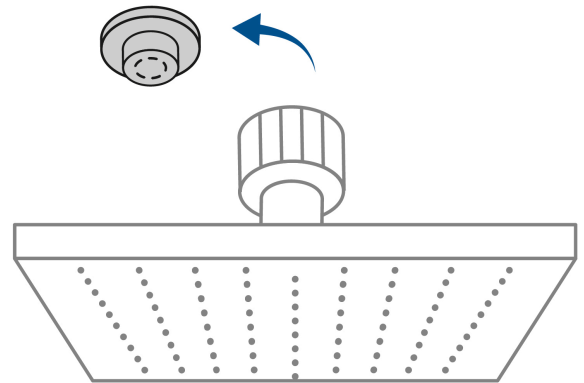

FOSET RIVIERA

CÓDIGO: 45780 CLAVE: R-308SN

Regadera plato cuadrado 8" sin brazo, satín, FOSET RIVIERA

- Cabeza de acero inoxidable
- Para mayor flujo de agua se puede retirar el reductor
- Compatible con el brazo y chapetón BCH-720N y BCH-750N marca Foset®

País de origen

Fabricado en China bajo las estrictas especificaciones de GRUPO TRUPER

Imágenes complementarias

Compatible con el brazo y chapetón

BCH-720N

BCH-750N

Para mayor flujo de agua se puede retirar el reductor

Altura (h)	Presión		
	kPa	kgf / cm ²	PSI
2 m	20	0.2	2.8
3 m	30	0.3	4.2
4 m	40	0.4	5.6

Imágenes complementarias

EMPAQUE INDIVIDUAL

Peso: 0.79 kg (1.7 lb)

EMPAQUE INNER

Contiene: 1 piezas

Peso: 0.88 kg (2 lb)