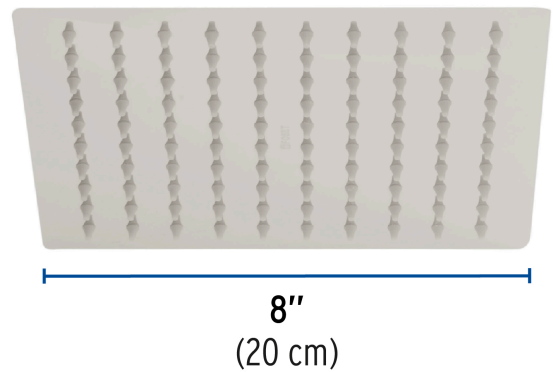

FOSET RIVIERA

CÓDIGO: 45780 CLAVE: R-308SN

Regadera plato cuadrado 8" sin brazo, satín, FOSET RIVIERA

- Cabeza de acero inoxidable
- Para mayor flujo de agua se puede retirar el reductor
- Compatible con el brazo y chapetón BCH-720N y BCH-750N marca Foset®

Certificaciones y garantías

- Cumple la norma NOM-008-CONAGUA

Especificaciones

Medida	8" (20 cm)
Acabado	Satín
Presión de trabajo	1 kgf/cm ² a 6 kgf/cm ²
Conexión de entrada	1/2" - 14 NPT
Empaque individual	Caja
Inner	1
Máster	4
Pallet	256

Altura (h)	Presión		
	kPa	kgf / cm ²	PSI
2 m	20	0.2	2.8
3 m	30	0.3	4.2
4 m	40	0.4	5.6

Imágenes complementarias

EMPAQUE INDIVIDUAL

Peso: 0.79 kg (1.7 lb)

EMPAQUE INNER

Contiene: 1 piezas

Peso: 0.88 kg (2 lb)