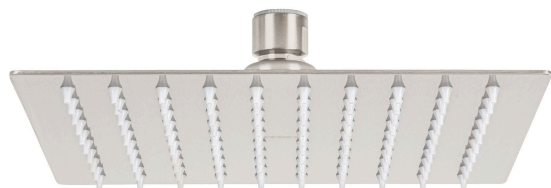

FOSET RIVIERA

CÓDIGO: 45780 CLAVE: R-308SN

Regadera plato cuadrado 8" sin brazo, satín, FOSET RIVIERA

- Cabeza de acero inoxidable
- Para mayor flujo de agua se puede retirar el reductor
- Compatible con el brazo y chapetón BCH-720N y BCH-750N marca Foset®

Certificaciones y garantías

- Cumple la norma NOM-008-CONAGUA

Especificaciones

Medida	8" (20 cm)
Acabado	Satín
Presión de trabajo	1 kgf/cm ² a 6 kgf/cm ²
Conexión de entrada	1/2" - 14 NPT
Empaque individual	Caja
Inner	1
Máster	4
Pallet	256

País de origen

Fabricado en China bajo las estrictas especificaciones de GRUPO TRUPER

Imágenes complementarias

Para mayor flujo de agua se puede retirar el reductor

Altura (h)	Presión		
	kPa	kgf / cm ²	PSI
2 m	20	0.2	2.8
3 m	30	0.3	4.2
4 m	40	0.4	5.6

Imágenes complementarias

Compatible con el brazo y chapetón

BCH-720N

BCH-750N

EMPAQUE INDIVIDUAL

Peso: 0.79 kg (1.7 lb)

EMPAQUE INNER

Contiene: 1 piezas