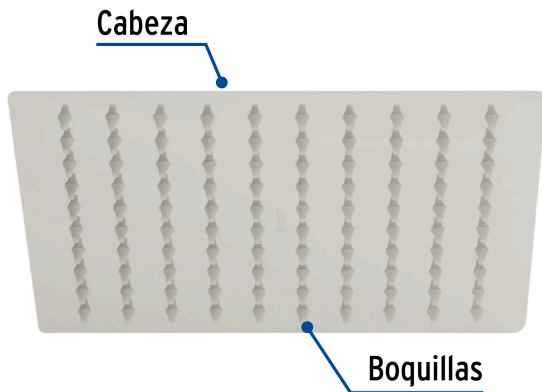

FOSET RIVIERA

CÓDIGO: 45780 CLAVE: R-308SN

Regadera plato cuadrado 8" sin brazo, satín, FOSET RIVIERA

- Cabeza de acero inoxidable
- Para mayor flujo de agua se puede retirar el reductor
- Compatible con el brazo y chapetón BCH-720N y BCH-750N marca Foset®

Certificaciones y garantías

- Cumple la norma NOM-008-CONAGUA

Especificaciones

Medida	8" (20 cm)
Acabado	Satín
Presión de trabajo	1 kgf/cm ² a 6 kgf/cm ²
Conexión de entrada	1/2" - 14 NPT
Empaque individual	Caja
Inner	1
Máster	4
Pallet	256

País de origen

Fabricado en China bajo las estrictas especificaciones de GRUPO TRUPER

Imágenes complementarias

Compatible con el brazo y chapetón

BCH-720N

BCH-750N

Para mayor flujo de agua se puede retirar el reductor

Altura (h)	Presión		
	kPa	kgf / cm ²	PSI
2 m	20	0.2	2.8
3 m	30	0.3	4.2
4 m	40	0.4	5.6

Imágenes complementarias

EMPAQUE INDIVIDUAL

Peso: 0.79 kg (1.7 lb)

EMPAQUE INNER

Contiene: 1 piezas

Peso: 0.88 kg (2 lb)