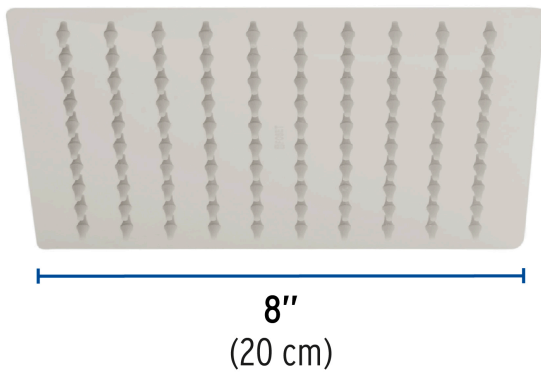

FOSET RIVIERA

CÓDIGO: 45780 CLAVE: R-308SN

Regadera plato cuadrado 8" sin brazo, satín, FOSET RIVIERA

- Cabeza de acero inoxidable
- Para mayor flujo de agua se puede retirar el reductor
- Compatible con el brazo y chapetón BCH-720N y BCH-750N marca Foset®

Certificaciones y garantías

- Cumple la norma NOM-008-CONAGUA

Especificaciones

Medida	8" (20 cm)
Acabado	Satín
Presión de trabajo	1 kgf/cm ² a 6 kgf/cm ²
Conexión de entrada	1/2" - 14 NPT
Empaque individual	Caja
Inner	1
Máster	4
Pallet	256

País de origen

Fabricado en China bajo las estrictas especificaciones de GRUPO TRUPER

Imágenes complementarias

Para mayor flujo de agua se puede retirar el reductor

Altura (h)	Presión		
	kPa	kgf / cm ²	PSI
2 m	20	0.2	2.8
3 m	30	0.3	4.2
4 m	40	0.4	5.6

Imágenes complementarias

Compatible con el brazo y chapetón

BCH-720N

BCH-750N

EMPAQUE INDIVIDUAL

Peso: 0.79 kg (1.7 lb)

EMPAQUE INNER

Contiene: 1 piezas