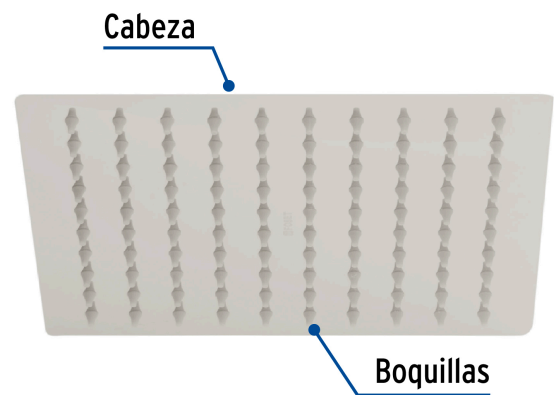

FOSET RIVIERA

CÓDIGO: 45780 CLAVE: R-308SN

Regadera plato cuadrado 8" sin brazo, satín, FOSET RIVIERA

- Cabeza de acero inoxidable
- Para mayor flujo de agua se puede retirar el reductor
- Compatible con el brazo y chapetón BCH-720N y BCH-750N marca Foset®

Certificaciones y garantías

- Cumple la norma NOM-008-CONAGUA

Especificaciones

Medida	8" (20 cm)
Acabado	Satín
Presión de trabajo	1 kgf/cm ² a 6 kgf/cm ²
Conexión de entrada	1/2" - 14 NPT
Empaque individual	Caja
Inner	1
Máster	4
Pallet	256

País de origen

Fabricado en China bajo las estrictas especificaciones de GRUPO TRUPER

Imágenes complementarias

Para mayor flujo de agua se puede retirar el reductor

Altura (h)	Presión		
	kPa	kgf / cm ²	PSI
2 m	20	0.2	2.8
3 m	30	0.3	4.2
4 m	40	0.4	5.6

Imágenes complementarias

Compatible con el brazo y chapetón

BCH-720N

BCH-750N

EMPAQUE INDIVIDUAL

Peso: 0.79 kg (1.7 lb)

EMPAQUE INNER

Contiene: 1 piezas