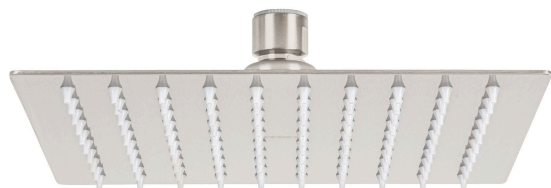

FOSET RIVIERA

CÓDIGO: 45780 CLAVE: R-308SN

Regadera plato cuadrado 8" sin brazo, satín, FOSET RIVIERA

- Cabeza de acero inoxidable
- Para mayor flujo de agua se puede retirar el reductor
- Compatible con el brazo y chapetón BCH-720N y BCH-750N marca Foset®

Certificaciones y garantías

- Cumple la norma NOM-008-CONAGUA

Especificaciones

Medida	8" (20 cm)
Acabado	Satín
Presión de trabajo	1 kgf/cm ² a 6 kgf/cm ²
Conexión de entrada	1/2" - 14 NPT
Empaque individual	Caja
Inner	1
Máster	4
Pallet	256

País de origen

Fabricado en China bajo las estrictas especificaciones de GRUPO TRUPER

Imágenes complementarias

Compatible con el brazo y chapetón

BCH-720N

BCH-750N

Para mayor flujo de agua se puede retirar el reductor