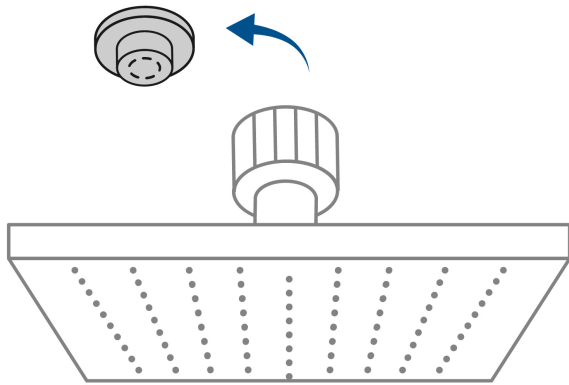

FOSET RIVIERA

CÓDIGO: 45780 CLAVE: R-308SN

Regadera plato cuadrado 8" sin brazo, satín, FOSET RIVIERA

- Cabeza de acero inoxidable
- Para mayor flujo de agua se puede retirar el reductor
- Compatible con el brazo y chapetón BCH-720N y BCH-750N marca Foset®

Certificaciones y garantías

- Cumple la norma NOM-008-CONAGUA

Especificaciones

Medida	8" (20 cm)
Acabado	Satín
Presión de trabajo	1 kgf/cm ² a 6 kgf/cm ²
Conexión de entrada	1/2" - 14 NPT
Empaque individual	Caja
Inner	1
Máster	4
Pallet	256

País de origen

Fabricado en China bajo las estrictas especificaciones de GRUPO TRUPER

Imágenes complementarias

Para mayor flujo de agua se puede retirar el reductor

Altura (h)	Presión		
	kPa	kgf / cm ²	PSI
2 m	20	0.2	2.8
3 m	30	0.3	4.2
4 m	40	0.4	5.6