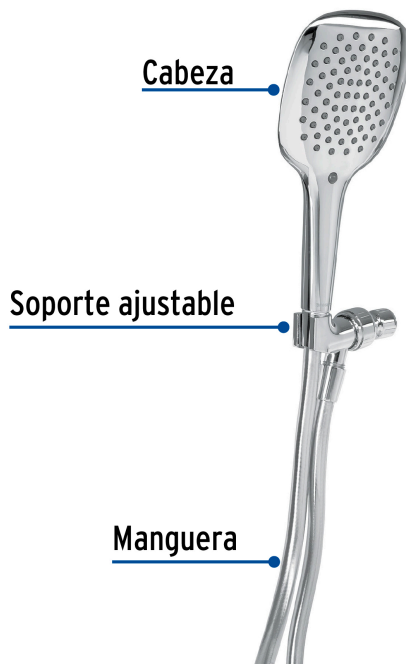

Refacciones

Código	Clave	Descripción
45096	AR-08	Manguera lisa para regadera, manual, cromada, FOSET RIVIERA

Imágenes complementarias

Para mayor flujo de agua se puede retirar el reductor

Altura (h)	Presión		
	kPa	kgf / cm²	PSI
2 m	20	0.2	2.8
3 m	30	0.3	4.2
4 m	40	0.4	5.6