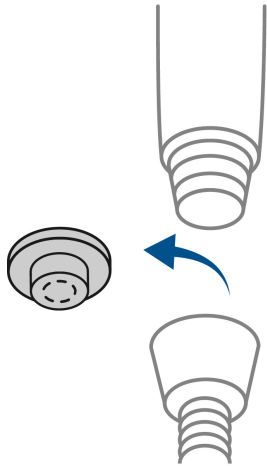

Refacciones

Código	Clave	Descripción
45096	AR-08	Manguera lisa para regadera, manual, cromada, FOSET RIVIERA

Imágenes complementarias

Para mayor flujo de agua se puede retirar el reductor

Altura (h)	Presión		
	kPa	kgf / cm²	PSI
2 m	20	0.2	2.8
3 m	30	0.3	4.2
4 m	40	0.4	5.6