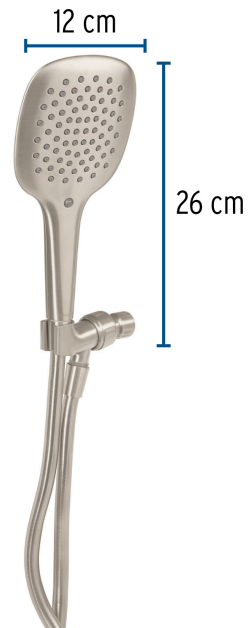

FOSET RIVIERA

CÓDIGO: 45786 CLAVE: R-013N

Regadera de teléfono con soporte, satín, FOSET RIVIERA

- Cabeza de ABS
- Manguera de PVC, que evita la acumulación de moho y sarro
- Soporte de ABS, ajustable al brazo de la regadera
- Botón para ahorro de agua
- Cómoda y fácil de usar
- Para mayor flujo de agua se puede retirar el reductor

Certificaciones y garantías

- Cumple la norma NOM-008-CONAGUA

Especificaciones

Acabado	Satín (PVD)
Presión de trabajo	1 a 6 kgf/cm ²
Conexión de entrada	1/2" - 14 NPSM / G 1/2"
Largo de manguera	1.5 m
Empaque individual	Blíster
Inner	1
Máster	12
Pallet	216

País de origen

Producto fabricado en China bajo las estrictas especificaciones de Truper

Refacciones

Código	Clave	Descripción
45097	AR-08N	Manguera lisa para regadera teléfono, satín, ELEMENT

Imágenes complementarias

Para mayor flujo de agua se puede retirar el reductor

Altura (h)	Presión		
	kPa	kgf / cm ²	PSI
2 m	20	0.2	2.8
3 m	30	0.3	4.2
4 m	40	0.4	5.6

Imágenes complementarias

EMPAQUE INDIVIDUAL

Alto
35 cm
(13.8")

Largo
17.8 cm
(7")