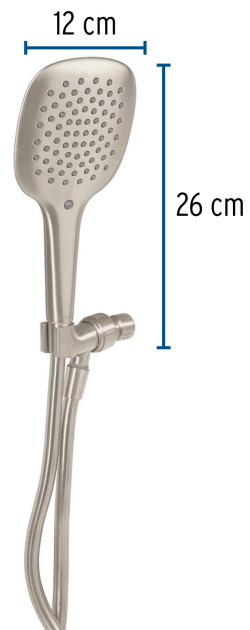

Refacciones

Código	Clave	Descripción
45097	AR-08N	Manguera lisa para regadera teléfono, satín, ELEMENT

Imágenes complementarias

Para mayor flujo de agua se puede retirar el reductor

Altura (h)	Presión		
	kPa	kgf / cm²	PSI
2 m	20	0.2	2.8
3 m	30	0.3	4.2
4 m	40	0.4	5.6