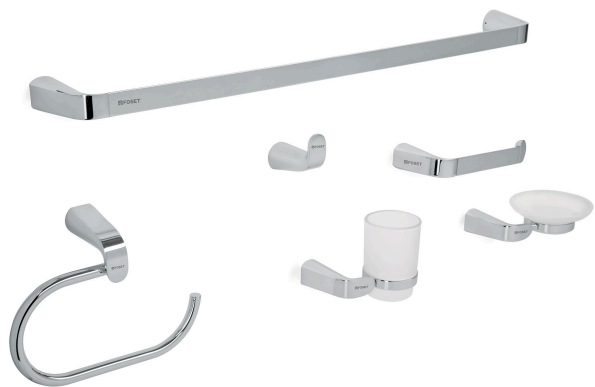

FOSET RIVIERA

CÓDIGO: 45211 CLAVE: RIA-7000

Juego de 6 accesorios para baño acabado cromo, RIVIERA

- Barra fabricada en latón para máxima duración
- Plato y vaso de vidrio esmerilado
- Con sistema de montaje para semiempotrar

Certificaciones y garantías

Especificaciones

Acabado	Cromo
Número de accesorios	6
Peso	1,900 g
Empaque individual	Caja
Inner	1
Master	12
Pallet	36

Incluye

- 1 Gancho
- 1 Portarrollos
- 1 Portavaso cepillero con vaso de vidrio
- 1 Jabonera con plato de vidrio
- 1 Toallero de barra
- 1 Toallero de argolla