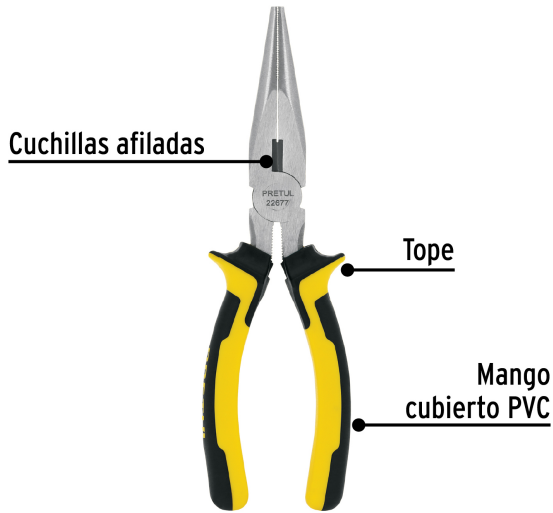

Imágenes complementarias