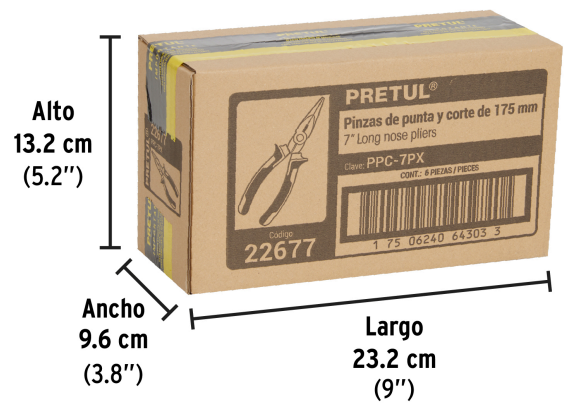

PRETUL

CÓDIGO: 22677 CLAVE: PPC-7PX

Pinza de punta y corte 7" mango Comfort Grip, PRETUL

- Fabricada en acero al carbono
- Mango ergonómico cubierto de PVC con topes que evitan el contacto accidental con las mordazas
- Cuchillas afiladas para cortes rápidos y precisos
- Punta cónica y cabeza delgada que permiten trabajar en espacios reducidos
- Mordazas con estriado recto

**Certificaciones y garantías****Especificaciones**

Largo total	7" (18 cm)
Largo de mordaza / cuchillas	55 mm / 10 mm
Empaque individual	Blíster
Inner	6
Máster	60
Pallet	1920

País de origen**Fabricado en China bajo las estrictas especificaciones de GRUPO TRUPER**

Imágenes complementarias

EMPAQUE INDIVIDUAL

Peso: 0.21 kg (0.5 lb)

EMPAQUE INNER

Contiene: 6 piezas

Peso: 1.34 kg (3 lb)

Imágenes complementarias

EMPAQUE MASTER

Contiene: 10 inner (60 piezas)

Peso: 13.98 kg (30.8 lb)