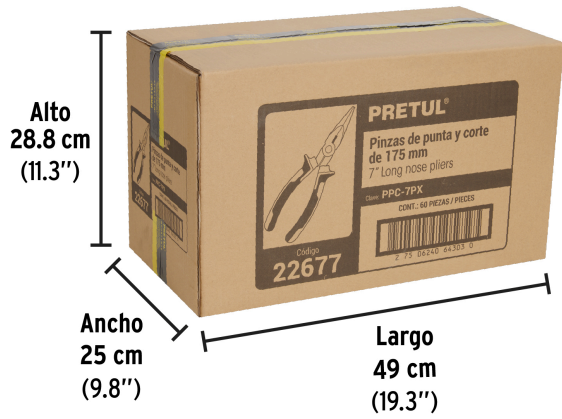

PRETUL

CÓDIGO: 22677 CLAVE: PPC-7PX

Pinza de punta y corte 7" mango Comfort Grip, PRETUL

- Fabricada en acero al carbono
- Mango ergonómico cubierto de PVC con topes que evitan el contacto accidental con las mordazas
- Cuchillas afiladas para cortes rápidos y precisos
- Punta cónica y cabeza delgada que permiten trabajar en espacios reducidos
- Mordazas con estriado recto

**Certificaciones y garantías****Especificaciones**

Largo total	7" (18 cm)
Largo de mordaza / cuchillas	55 mm / 10 mm
Empaque individual	Blíster
Inner	6
Máster	60
Pallet	1920

País de origen**Fabricado en China bajo las estrictas especificaciones de GRUPO TRUPER**

Imágenes complementarias

EMPAQUE INDIVIDUAL

Peso: 0.21 kg (0.5 lb)

EMPAQUE INNER

Contiene: 6 piezas

Peso: 1.34 kg (3 lb)

Imágenes complementarias

EMPAQUE MASTER

Contiene: 10 inner (60 piezas)

Peso: 13.98 kg (30.8 lb)