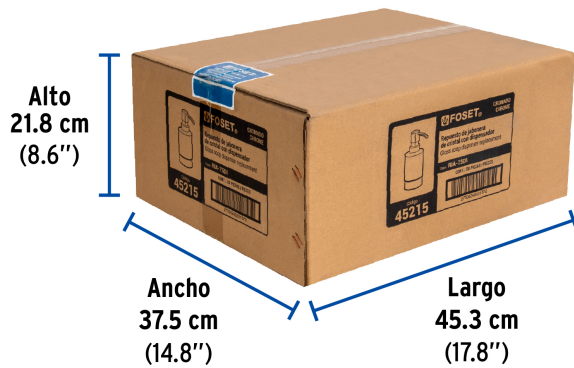

FOSET RIVIERA

CÓDIGO: 45215 CLAVE: RIA-75DI

Dispensador de jabón de repuesto en acabado cromo, RIVIERA

- Cuerpo fabricado de vidrio esmerilado
- Dosificador de ABS con acabado cromo

**Certificaciones y garantías****Especificaciones**

Acabado	Cromo
Empaque individual	Caja
Inner	1
Máster	20
Pallet	800

País de origen**Fabricado en China bajo las estrictas especificaciones de GRUPO TRUPER**

Imágenes complementarias

EMPAQUE INNER

Contiene: 1 piezas

Peso: 0.35 kg (0.8 lb)

EMPAQUE MÁSTER

Contiene: 20 inner (20 piezas)

Peso: 7.53 kg (16.6 lb)