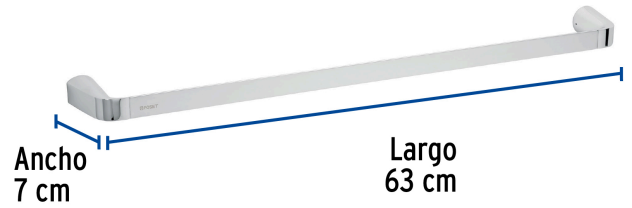

FOSET RIVIERA

CÓDIGO: 45209 CLAVE: RIA-76

Toallero de barra de latón acabado cromo, FOSET RIVIERA

- Barra y soportes de latón para máxima duración
- Con sistema de montaje para semiempotrar
- Incluye llave allen, taquetes y tornillería para su instalación

TRICROMO
Brillo y resistencia

Certificaciones y garantías

Especificaciones

Acabado	Cromo
Largo	63 cm
Ancho	7 cm
Peso	530 g
Empaque individual	Caja
Inner	1
Master	10
Pallet	200

País de origen

Fabricado en China bajo las estrictas especificaciones de GRUPO TRUPER

Refacciones

Código	Clave	Descripción
45213	RIA-70	Sistema para montaje de accesorios para baño, FOSET RIVIERA

Imágenes complementarias

Soportes de latón

Barra de latón

Ancho
7 cmLargo
63 cm