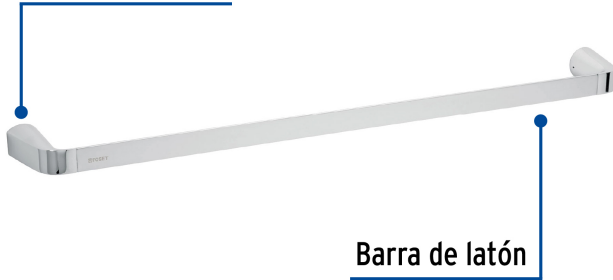

FOSET RIVIERA

CÓDIGO: 45209 CLAVE: RIA-76

Toallero de barra de latón acabado cromo, FOSET RIVIERA

- Barra y soportes de latón para máxima duración
- Con sistema de montaje para semiempotrar
- Incluye llave allen, taquetes y tornillería para su instalación

TRICROMO
Brillo y resistencia

Certificaciones y garantías

Especificaciones

Acabado	Cromo
Largo	63 cm
Ancho	7 cm
Peso	530 g
Empaque individual	Caja
Inner	1
Máster	10
Pallet	200

País de origen

Fabricado en China bajo las estrictas especificaciones de GRUPO TRUPER

Refacciones

Código	Clave	Descripción
45213	RIA-70	Sistema para montaje de accesorios para baño, FOSET RIVIERA

Imágenes complementarias

Soportes de latón

Barra de latón

Ancho
7 cmLargo
63 cm