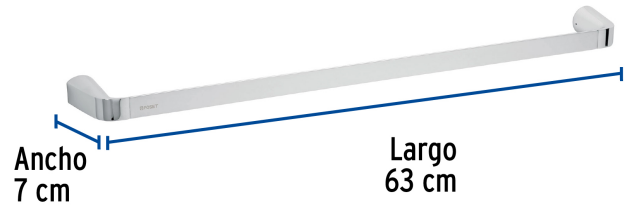

FOSET RIVIERA

CÓDIGO: 45209 CLAVE: RIA-76

Toallero de barra de latón acabado cromo, FOSET RIVIERA

- Barra y soportes de latón para máxima duración
- Con sistema de montaje para semiempotrar
- Incluye llave allen, taquetes y tornillería para su instalación

TRICROMO
Brillo y resistencia

Certificaciones y garantías

Especificaciones

Acabado	Cromo
Largo	63 cm
Ancho	7 cm
Peso	530 g
Empaque individual	Caja
Inner	1
Máster	10
Pallet	200

País de origen

Fabricado en China bajo las estrictas especificaciones de GRUPO TRUPER

Refacciones

Código	Clave	Descripción
45213	RIA-70	Sistema para montaje de accesorios para baño, FOSET RIVIERA

Imágenes complementarias

Soportes de latón

Barra de latón

Ancho
7 cmLargo
63 cm