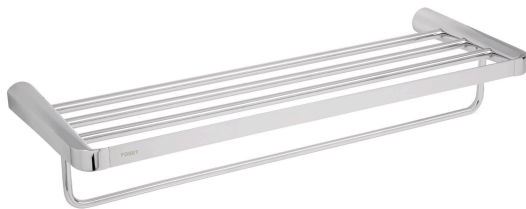

## FOSET RIVIERA

CÓDIGO: 45210 CLAVE: RIA-78

## Repisa de latón portatoalla en acabado cromo, FOSET RIVIERA

- Repisa y soportes de latón para máxima duración
- Con sistema de montaje para semiempotrar
- Incluye llave allen, taquetes y tornillería para su instalación

TRICROMO  
Brillo y resistencia

## Especificaciones

Acabado	Cromo
Largo	64 cm
Ancho	22.5 cm
Peso	1,870 g
Empaque individual	Caja
Inner	1
Master	4
Pallet	64