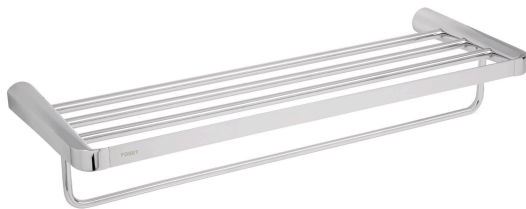

FOSET RIVIERA

CÓDIGO: 45210 CLAVE: RIA-78

Repisa de latón portatoalla en acabado cromo, FOSET RIVIERA

- Repisa y soportes de latón para máxima duración
- Con sistema de montaje para semiempotrar
- Incluye llave allen, taquetes y tornillería para su instalación

Certificaciones y garantías

Especificaciones

Acabado	Cromo
Largo	64 cm
Ancho	22.5 cm
Peso	1,870 g
Empaque individual	Caja
Inner	1
Máster	4
Pallet	64

País de origen

Fabricado en China bajo las estrictas especificaciones de GRUPO TRUPER

Refacciones

Código	Clave	Descripción
45214	RIA-79	Sistema de montaje para RIA-78 y RIA-78N, FOSET RIVIERA

Imágenes complementarias