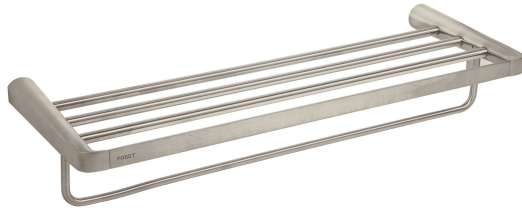

## FOSET RIVIERA

CÓDIGO: 45225 CLAVE: RIA-78N

## Repisa de latón portatoalla en acabado satín, FOSET RIVIERA

- Repisa y soportes de latón para máxima duración
- Con sistema de montaje para semiempotrar
- Incluye llave allen, taquetes y tornillería para su instalación

## Especificaciones

Acabado	Satín
Largo	64 cm
Ancho	22.5 cm
Peso	1,870 g
Empaque individual	Caja
Inner	1
Master	4
Pallet	64