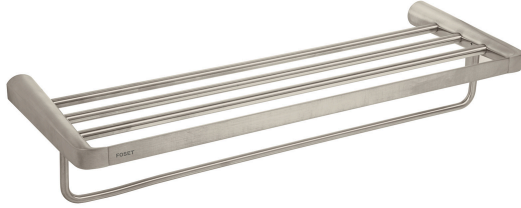

FOSET RIVIERA

CÓDIGO: 45225 CLAVE: RIA-78N

Repisa de latón portatoalla en acabado satín, FOSET RIVIERA

- Repisa y soportes de latón para máxima duración
- Con sistema de montaje para semiempotrar
- Incluye llave allen, taquetes y tornillería para su instalación

Certificaciones y garantías

Especificaciones

Acabado	Satín
Largo	64 cm
Ancho	22.5 cm
Peso	1,870 g
Empaque individual	Caja
Inner	1
Máster	4
Pallet	64

País de origen

Fabricado en China bajo las estrictas especificaciones de GRUPO TRUPER

Refacciones

Código	Clave	Descripción
45214	RIA-79	Sistema de montaje para RIA-78 y RIA-78N, FOSET RIVIERA

Imágenes complementarias