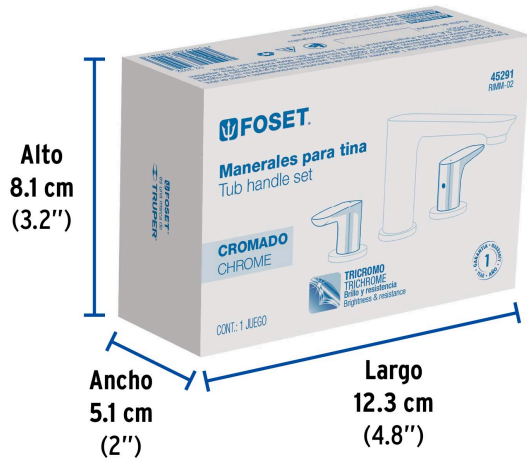

Imágenes complementarias

EMPAQUE INDIVIDUAL

Peso: 0.73 kg (1.6 lb)