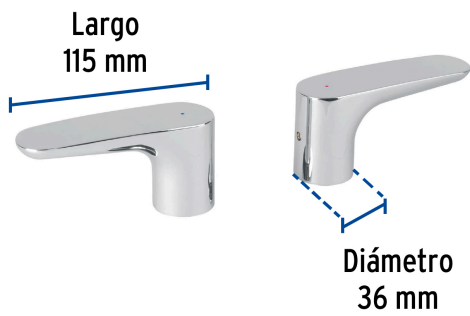

## FOSET RIVIERA

CÓDIGO: 45291 CLAVE: RIMM-02

## Juego manerales palanca para mezcladora tina, cromo, RIVIERA

- Manerales tipo palanca metálicos
- Para mezcladora modelo RIM-52 marca Foset Riviera®

## Especificaciones

Acabado	Cromo
Largo	115 mm
Diámetro	36 mm
Peso total	680 g
Empaque individual	Caja
Inner	1
Máster	24
Pallet	1440

## Imágenes complementarias

Para mezcladora para tina roma satín

Manerales metálicos  
tipo palanca

RIM-52