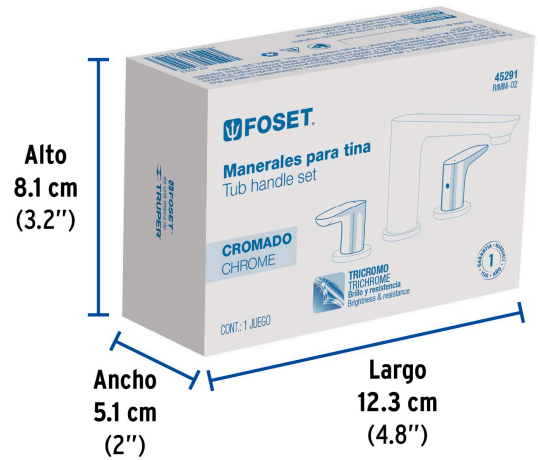

## FOSET RIVIERA

CÓDIGO: 45291 CLAVE: RIMM-02

## Especificaciones

|                    |        |
|--------------------|--------|
| Acabado            | Cromo  |
| Largo              | 115 mm |
| Diámetro           | 36 mm  |
| Peso total         | 680 g  |
| Empaque individual | Caja   |
| Inner              | 1      |
| Master             | 24     |
| Pallet             | 1440   |

## País de origen

Fabricado en China bajo las estrictas especificaciones de GRUPO TRUPER

Imágenes complementarias

Manerales metálicos tipo palanca

Largo  
115 mm

Diámetro  
36 mm

Para mezcladora para tina roma satín

RIM-52

EMPAQUE INDIVIDUAL

Peso: 0.73 kg (1.6 lb)

Imágenes complementarias

**EMPAQUE INNER**

Contiene: 4 piezas

Peso: 3 kg (6.6 lb)

**EMPAQUE MÁSTER**