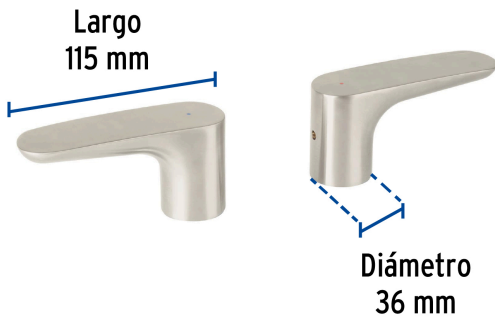

FOSET RIVIERA

CÓDIGO: 45292 CLAVE: RIMM-02N

Juego manerales palanca para mezcladora tina, satín, RIVIERA

- Manerales tipo palanca metálicos
- Para mezcladora modelo RIM-52N marca Foset Riviera®

Certificaciones y garantías

Especificaciones

Acabado	Satín
Largo	115 mm
Diámetro	36 mm
Peso total	680 g
Empaque individual	Caja
Inner	1
Máster	24
Pallet	1152

País de origen

Fabricado en China bajo las estrictas especificaciones de GRUPO TRUPER

Imágenes complementarias

Para mezcladora para tina roma satín

RIM-52N

Manerales metálicos
tipo palanca

EMPAQUE INNER

Contiene: 4 piezas

Peso: 3 kg (6.6 lb)

Imágenes complementarias

EMPAQUE MÁSTER**Contiene: 6 inner (24 piezas)****Peso: 18.56 kg (41 lb)**