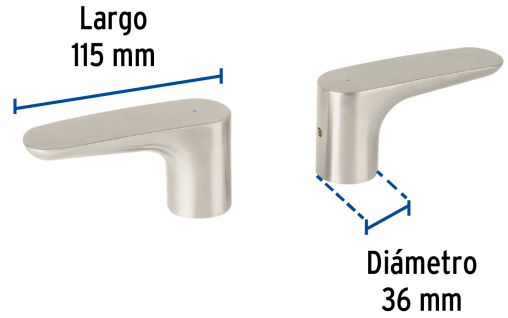

FOSET RIVIERA

CÓDIGO: 45292 CLAVE: RIMM-02N

Juego manerales palanca para mezcladora tina, satín, RIVIERA

- Manerales tipo palanca metálicos
- Para mezcladora modelo RIM-52N marca Foset Riviera®

Certificaciones y garantías

Especificaciones

Acabado	Satín
Largo	115 mm
Diámetro	36 mm
Peso total	680 g
Empaque individual	Caja
Inner	1
Master	24
Pallet	1152

País de origen

Fabricado en China bajo las estrictas especificaciones de GRUPO TRUPER

Imágenes complementarias

Manerales metálicos
tipo palanca

Para mezcladora para tina roma satín

RIM-52N

EMPAQUE INNER

Contiene: 4 piezas

Peso: 3 kg (6.6 lb)

Imágenes complementarias

EMPAQUE MÁSTER

Contiene: 6 inner (24 piezas)

Peso: 18.56 kg (41 lb)