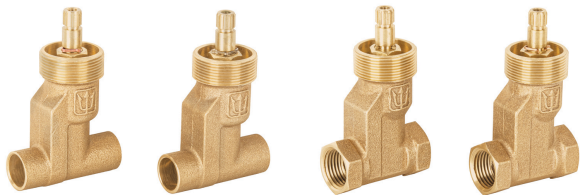

FOSET RIVIERA

CÓDIGO: 45201 CLAVE: RIM-61

Juego manerales palanca para regadera, cromo, RIVIERA

- Manerales tipo palanca metálicos
- Chapetones de latón
- Para Juego de llaves empotrar roscables, no incluido

Certificaciones y garantías

Especificaciones

Acabado	Cromo
Largo	121 mm
Diámetro	50 mm
Peso total	590 g
Empaque individual	Caja
Inner	1
Máster	24
Pallet	768

País de origen

Producto fabricado en China bajo las estrictas especificaciones de Truper

Imágenes complementarias

Para juego de llaves empotrables,
roscables, de 1/4 de vuelta

E-652SCE

E-052SCE

Chapetones
de latón

Manerales metálicos
tipo palanca

Diámetro
50 mm

Largo
121 mm