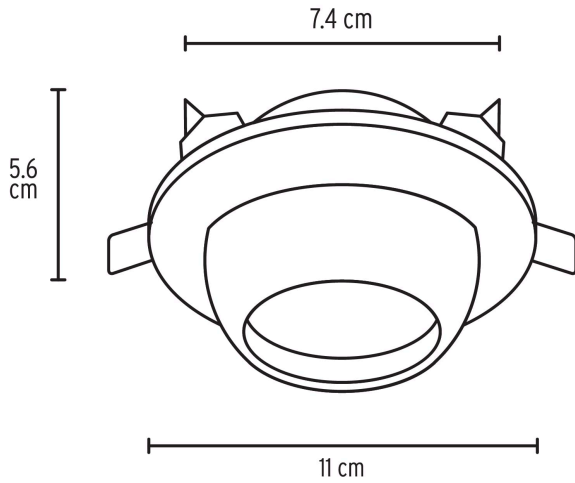

VOLTECK LAIT

CÓDIGO: 46625 CLAVE: EMP-108S

Luminario redondo satin spot esférico, lámpara no incluida

- Cuerpo de acero
- Clips para instalación
- Compatibles con lámpara: LED o halógena
- Para lámpara de 12 V se requiere transformador de bajo voltaje (no incluido)
- Lámpara no incluida

Base GX5.3

Lámpara MR16
NO incluida**Certificaciones y garantías**

- Cumple la norma: NOM-064-SCFI

**Especificaciones**

Acabado	Satín
Potencia máxima	50 W
Tensión	12 - 127 V
Dimensiones (diámetro de la base x diámetro externo x alto)	8 x 11 x 5.6 cm
Empaque individual	Caja
Inner	4
Máster	24
Pallet	1152

Incluye

Incluye portalámpara para MR16 GUS.3 (GX5.3)

País de origen

Fabricado en China bajo las estrictas especificaciones de GRUPO TRUPER

Imágenes complementarias

EMPAQUE INDIVIDUAL

Peso: 0.18 kg (0.4 lb)

EMPAQUE INNER

Contiene: 4 piezas

Peso: 0.8 kg (1.8 lb)

Imágenes complementarias

EMPAQUE MASTER

Fácil instalación

Contiene: 6 inner (24 piezas)

Peso: 5.22 kg (11.5 lb)