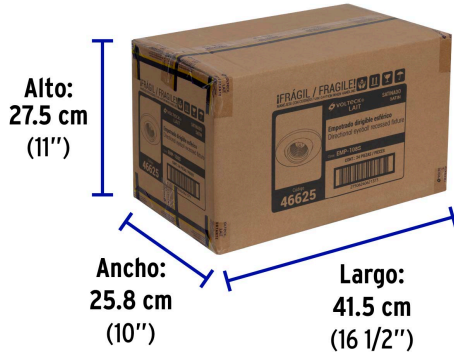

Base GX5.3

Lámpara MR16
NO incluida**Certificaciones y garantías**

- Cumple la norma: NOM-064-SCFI

**Especificaciones**

Acabado	Satín
Potencia máxima	50 W
Tensión	12 - 127 V
Dimensiones (diámetro de la base x diámetro externo x alto)	8 x 11 x 5.6 cm
Empaque individual	Caja
Inner	4
Máster	24
Pallet	1152

Incluye

Incluye portalámpara para MR16 GUS.3 (GX5.3)

País de origen

Fabricado en China bajo las estrictas especificaciones de GRUPO TRUPER

Imágenes complementarias

EMPAQUE INDIVIDUAL

Peso: 0.18 kg (0.4 lb)

EMPAQUE INNER

Contiene: 4 piezas

Peso: 0.8 kg (1.8 lb)

Imágenes complementarias

EMPAQUE MASTER

Fácil instalación

Contiene: 6 inner (24 piezas)

Peso: 5.22 kg (11.5 lb)