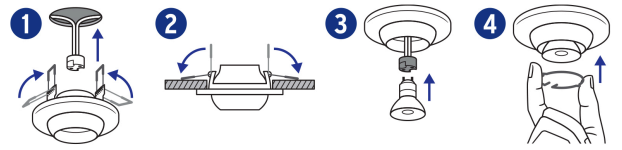

Contiene: 4 piezas

Peso: 0.8 kg (1.8 lb)

Imágenes complementarias

EMPAQUE MASTER

Fácil instalación

Contiene: 6 inner (24 piezas)

Peso: 5.22 kg (11.5 lb)