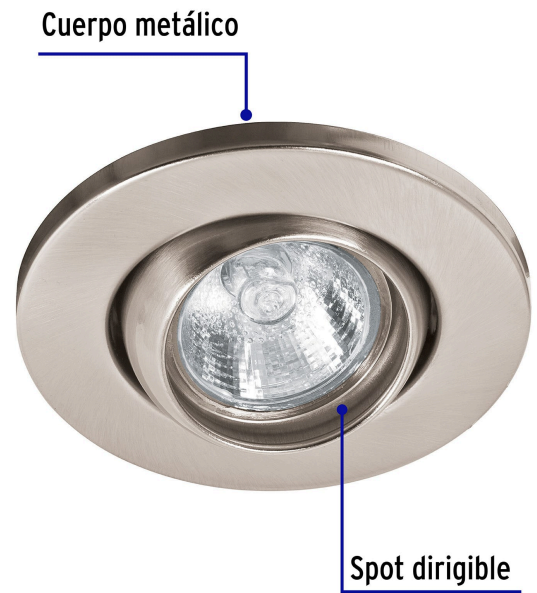

Imágenes complementarias