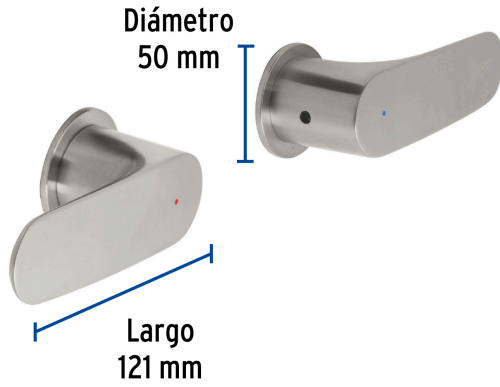

FOSET RIVIERA

CÓDIGO: 45202 CLAVE: RIM-61N

Juego manerales palanca para regadera, satín, RIVIERA

- Manerales tipo palanca metálicos
- Chapetones de latón
- Para Juego de llaves empotrar roscables, no incluido

Certificaciones y garantías

Especificaciones

Acabado	Satín
Largo	121 mm
Diámetro	50 mm
Peso total	590 g
Empaque individual	Caja
Inner	1
Máster	24
Pallet	768

País de origen

Producto fabricado en China bajo las estrictas especificaciones de Truper

Imágenes complementarias

Para juego de llaves empotrables,
roscables, de 1/4 de vuelta

E-652SCE

E-052SCE

Chapetones
de latón

Manerales metálicos
tipo palanca

Imágenes complementarias

EMPAQUE INDIVIDUAL

Peso: 0.68 kg (1.5 lb)

EMPAQUE INNER

Contiene: 4 piezas

Peso: 2.89 kg (6.4 lb)

EMPAQUE MÁSTER

Contiene: 6 inner (24 piezas)

Peso: 17.82 kg (39.3 lb)