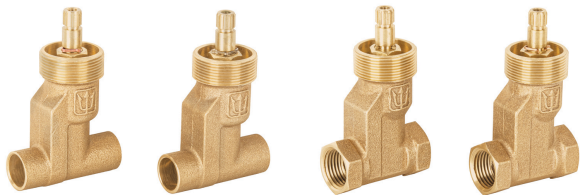

FOSET RIVIERA

CÓDIGO: 45202 CLAVE: RIM-61N

Juego manerales palanca para regadera, satín, RIVIERA

- Manerales tipo palanca metálicos
- Chapetones de latón
- Para Juego de llaves empotrar roscables, no incluido

Certificaciones y garantías

Especificaciones

Acabado	Satín
Largo	121 mm
Diámetro	50 mm
Peso total	590 g
Empaque individual	Caja
Inner	1
Máster	24
Pallet	768

País de origen

Producto fabricado en China bajo las estrictas especificaciones de Truper

Imágenes complementarias

Para juego de llaves empotrables,
roscables, de 1/4 de vuelta

E-652SCE

E-052SCE

Chapetones
de latón

Manerales metálicos
tipo palanca

Imágenes complementarias

EMPAQUE INDIVIDUAL