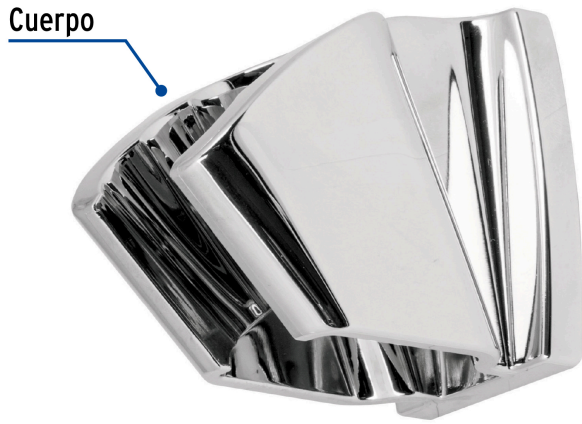

FOSET

CÓDIGO: 49956 CLAVE: AR-01

**Soporte a pared, cromo, FOSET RIVIERA**

- Cuerpo de ABS
- Compatible con las marcas de mayor presencia en el mercado

**Certificaciones y garantías****Especificaciones**

Acabado	Cromo
Empaque individual	Blíster
Inner	1
Master	12
Pallet	1152

**País de origen****Fabricado en China bajo las estrictas especificaciones de GRUPO TRUPER**

Imágenes complementarias

Sugerencia de Uso

Soporte para regadera de teléfono

Para regaderas con extensión tipo teléfono acabado cromo