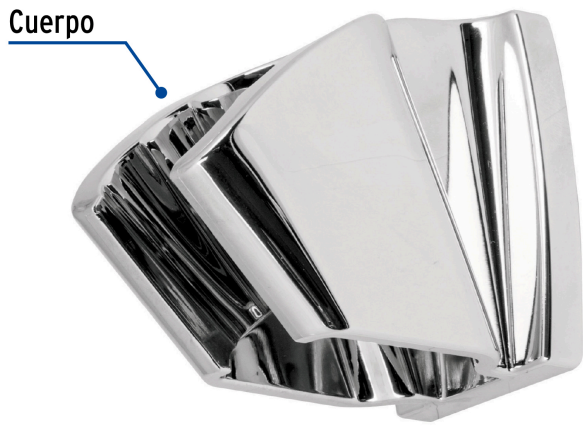

FOSET

CÓDIGO: 49956 CLAVE: AR-01

Soporte a pared, cromo, FOSET RIVIERA

- Cuerpo de ABS
- Compatible con las marcas de mayor presencia en el mercado

**Certificaciones y garantías****Especificaciones**

Acabado	Cromo
Empaque individual	Blíster
Inner	1
Master	12
Pallet	1152

País de origen**Fabricado en China bajo las estrictas especificaciones de GRUPO TRUPER**

Imágenes complementarias

Sugerencia de Uso

Soporte para regadera de teléfono

Para regaderas con extensión tipo teléfono acabado cromo