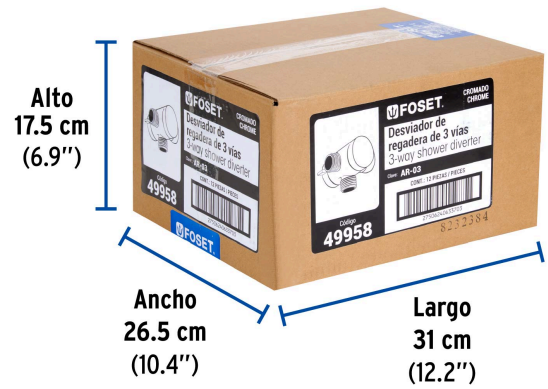

FOSET

CÓDIGO: 49958 CLAVE: AR-03

Desviador de 3 vías para brazo, cromo, FOSET RIVIERA

- Fabricado en ABS
- Permite cambiar el flujo de regadera manual a regadera fija y viceversa
- Fácil de instalar
- Compatible con las marcas de mayor presencia en el mercado

**Certificaciones y garantías****Especificaciones**

Acabado	Cromo
Conexiones roscables	(2 exterior/1 interior) 1/2" - 14 NPSM
Empaque individual	Blíster
Inner	1
Máster	12
Pallet	1152

País de origen**Fabricado en China bajo las estrictas especificaciones de GRUPO TRUPER**

Imágenes complementarias

Sugerencia de Uso

Desviador 3 vías

Para regaderas con extensión tipo teléfono acabado cromo

R-001

R-007

R-008

Imágenes complementarias

EMPAQUE INDIVIDUAL

Peso: 0.09 kg (0.2 lb)

EMPAQUE MÁSTER

Contiene: 12 piezas

Peso: 1.36 kg (3 lb)