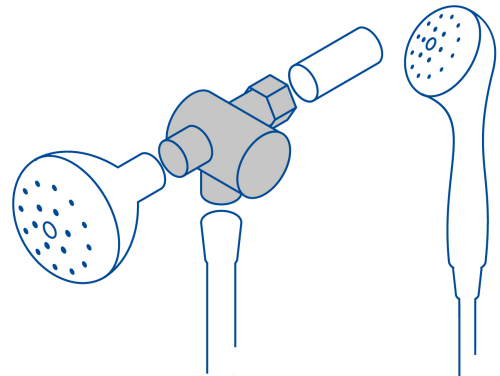

FOSET

CÓDIGO: 49958 CLAVE: AR-03

Desviador de 3 vías para brazo, cromo, FOSET RIVIERA

- Fabricado en ABS
- Permite cambiar el flujo de regadera manual a regadera fija y viceversa
- Fácil de instalar
- Compatible con las marcas de mayor presencia en el mercado

**Certificaciones y garantías****Especificaciones**

Acabado	Cromo
Conexiones roscables	(2 exterior/1 interior) 1/2" - 14 NPSM
Empaque individual	Blíster
Inner	1
Master	12
Pallet	1152

País de origen**Fabricado en China bajo las estrictas especificaciones de GRUPO TRUPER**

Imágenes complementarias

Sugerencia de Uso

Desviador 3 vías

Para regaderas con extensión tipo teléfono acabado cromo

R-001

R-007

R-008