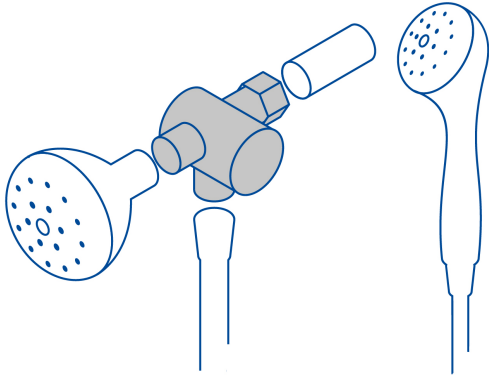

FOSET

CÓDIGO: 49958 CLAVE: AR-03

Desviador de 3 vías para brazo, cromo, FOSET RIVIERA

- Fabricado en ABS
- Permite cambiar el flujo de regadera manual a regadera fija y viceversa
- Fácil de instalar
- Compatible con las marcas de mayor presencia en el mercado

**Certificaciones y garantías****Especificaciones**

Acabado	Cromo
Conexiones roscables	(2 exterior/1 interior) 1/2" - 14 NPSM
Empaque individual	Blíster
Inner	1
Máster	12
Pallet	1152

País de origen**Fabricado en China bajo las estrictas especificaciones de GRUPO TRUPER**

Imágenes complementarias

Sugerencia de Uso

Desviador 3 vías

Para regaderas con extensión tipo teléfono acabado cromo

R-001

R-007

R-008

Imágenes complementarias