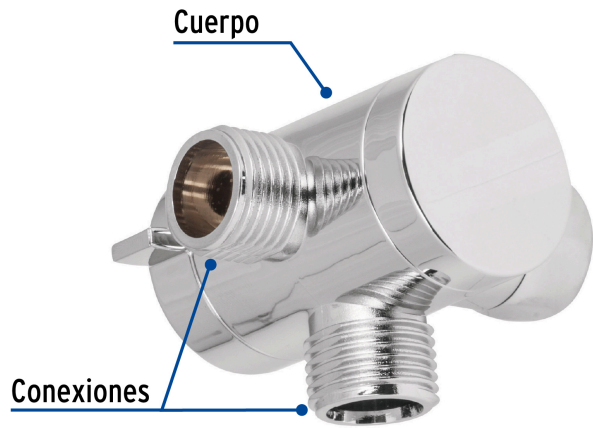

FOSET

CÓDIGO: 49958 CLAVE: AR-03

Desviador de 3 vías para brazo, cromo, FOSET RIVIERA

- Fabricado en ABS
- Permite cambiar el flujo de regadera manual a regadera fija y viceversa
- Fácil de instalar
- Compatible con las marcas de mayor presencia en el mercado

**Certificaciones y garantías****Especificaciones**

Acabado	Cromo
Conexiones roscables	(2 exterior/1 interior) 1/2" - 14 NPSM
Empaque individual	Blíster
Inner	1
Master	12
Pallet	1152

País de origen**Fabricado en China bajo las estrictas especificaciones de GRUPO TRUPER**

Imágenes complementarias

Sugerencia de Uso

Desviador 3 vías

Para regaderas con extensión tipo teléfono acabado cromo

R-001

R-007

R-008