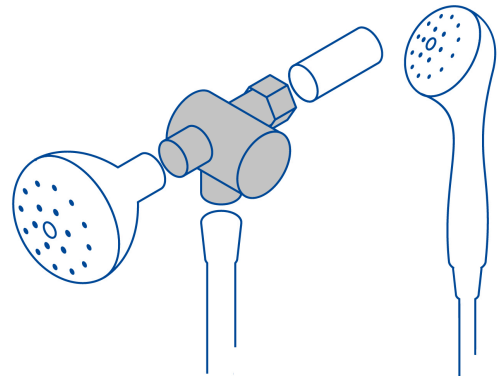

FOSET

CÓDIGO: 49958 CLAVE: AR-03

Desviador de 3 vías para brazo, cromo, FOSET RIVIERA

- Fabricado en ABS
- Permite cambiar el flujo de regadera manual a regadera fija y viceversa
- Fácil de instalar
- Compatible con las marcas de mayor presencia en el mercado

**Certificaciones y garantías****Especificaciones**

Acabado	Cromo
Conexiones roscables	(2 exterior/1 interior) 1/2" - 14 NPSM
Empaque individual	Blíster
Inner	1
Master	12
Pallet	1152

País de origen**Fabricado en China bajo las estrictas especificaciones de GRUPO TRUPER**

Imágenes complementarias

Sugerencia de Uso

Desviador 3 vías

Para regaderas con extensión tipo teléfono acabado cromo

R-001

R-007

R-008