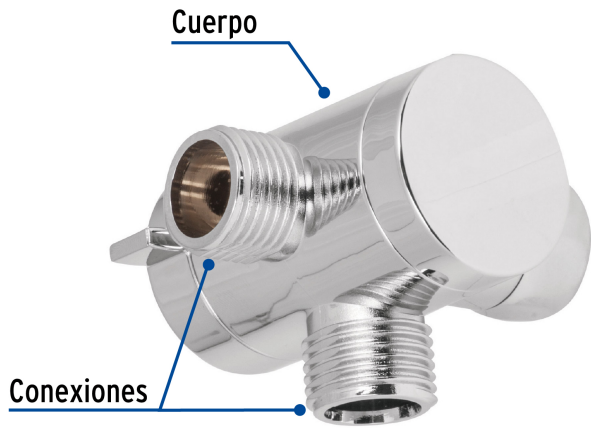

FOSET

CÓDIGO: 49958 CLAVE: AR-03

Desviador de 3 vías para brazo, cromo, FOSET RIVIERA

- Fabricado en ABS
- Permite cambiar el flujo de regadera manual a regadera fija y viceversa
- Fácil de instalar
- Compatible con las marcas de mayor presencia en el mercado

**Certificaciones y garantías****Especificaciones**

Acabado	Cromo
Conexiones roscables	(2 exterior/1 interior) 1/2" - 14 NPSM
Empaque individual	Blíster
Inner	1
Master	12
Pallet	1152

País de origen**Fabricado en China bajo las estrictas especificaciones de GRUPO TRUPER**

Imágenes complementarias

Sugerencia de Uso

Desviador 3 vías

Para regaderas con extensión tipo teléfono acabado cromo

R-001

R-007

R-008