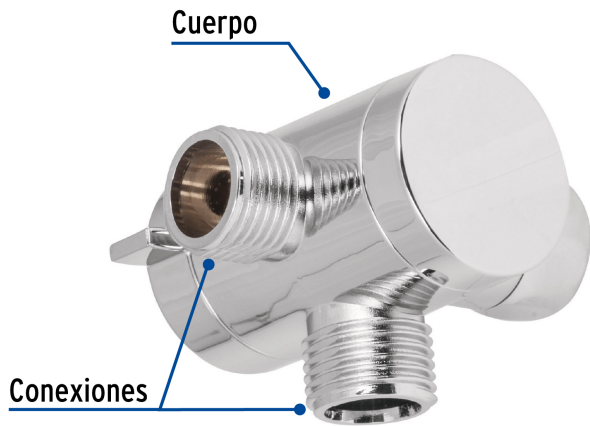

FOSET

CÓDIGO: 49958 CLAVE: AR-03

Desviador de 3 vías para brazo, cromo, FOSET RIVIERA

- Fabricado en ABS
- Permite cambiar el flujo de regadera manual a regadera fija y viceversa
- Fácil de instalar
- Compatible con las marcas de mayor presencia en el mercado

**Certificaciones y garantías****Especificaciones**

Acabado	Cromo
Conexiones roscables	(2 exterior/1 interior) 1/2" - 14 NPSM
Empaque individual	Blíster
Inner	1
Máster	12
Pallet	1152

País de origen**Fabricado en China bajo las estrictas especificaciones de GRUPO TRUPER**

Imágenes complementarias

Sugerencia de Uso

Desviador 3 vías

Para regaderas con extensión tipo teléfono acabado cromo

R-001

R-007

R-008

Imágenes complementarias