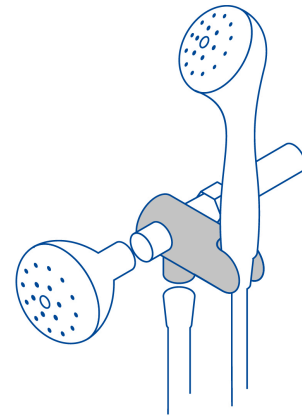

FOSET

CÓDIGO: 49960 CLAVE: AR-04

Desviador de 3 vías para brazo con soporte, cromo, RIVIERA

- Fabricado en ABS
- Permite cambiar el flujo de regadera manual a regadera fija y viceversa
- Fácil de instalar
- Compatible con las marcas de mayor presencia en el mercado

**Certificaciones y garantías****Especificaciones**

Acabado	Cromo
Conexiones roscables	(2 exterior/1 interior) 1/2" - 14 NPSM
Empaque individual	Blíster
Inner	1
Master	12
Pallet	1152

País de origen**Fabricado en China bajo las estrictas especificaciones de GRUPO TRUPER**

Imágenes complementarias

Sugerencia de Uso

Desviador 3 vías
c/soporte

Para regaderas con extensión tipo
teléfono acabado cromo

R-001

R-007

R-008