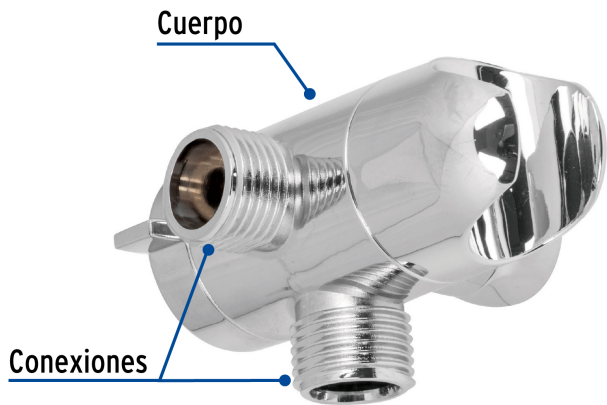

FOSET

CÓDIGO: 49960 CLAVE: AR-04

Desviador de 3 vías para brazo con soporte, cromo, RIVIERA

- Fabricado en ABS
- Permite cambiar el flujo de regadera manual a regadera fija y viceversa
- Fácil de instalar
- Compatible con las marcas de mayor presencia en el mercado

**Certificaciones y garantías****Especificaciones**

Acabado	Cromo
Conexiones roscables	(2 exterior/1 interior) 1/2" - 14 NPSM
Empaque individual	Blíster
Inner	1
Máster	12
Pallet	1152

País de origen**Fabricado en China bajo las estrictas especificaciones de GRUPO TRUPER**

Imágenes complementarias

Para regaderas con extensión tipo teléfono acabado cromo

R-001

R-007

R-008

EMPAQUE INDIVIDUAL

Peso: 0.1 kg (0.2 lb)

EMPAQUE MÁSTER