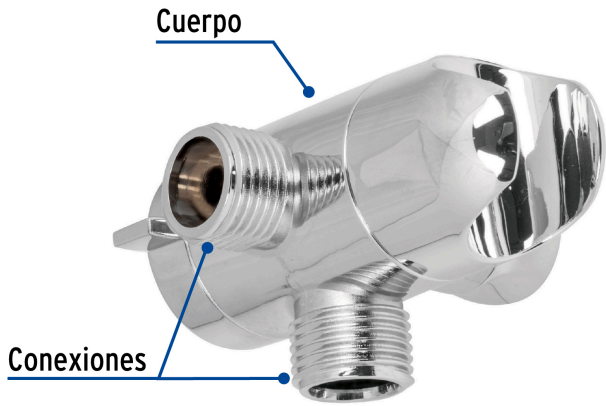

FOSET

CÓDIGO: 49960 CLAVE: AR-04

Desviador de 3 vías para brazo con soporte, cromo, RIVIERA

- Fabricado en ABS
- Permite cambiar el flujo de regadera manual a regadera fija y viceversa
- Fácil de instalar
- Compatible con las marcas de mayor presencia en el mercado

**Certificaciones y garantías****Especificaciones**

Acabado	Cromo
Conexiones roscables	(2 exterior/1 interior) 1/2" - 14 NPSM
Empaque individual	Blíster
Inner	1
Master	12
Pallet	1152

País de origen**Fabricado en China bajo las estrictas especificaciones de GRUPO TRUPER**

Imágenes complementarias

Sugerencia de Uso

Desviador 3 vías
c/soporte

Para regaderas con extensión tipo
teléfono acabado cromo

R-001

R-007

R-008