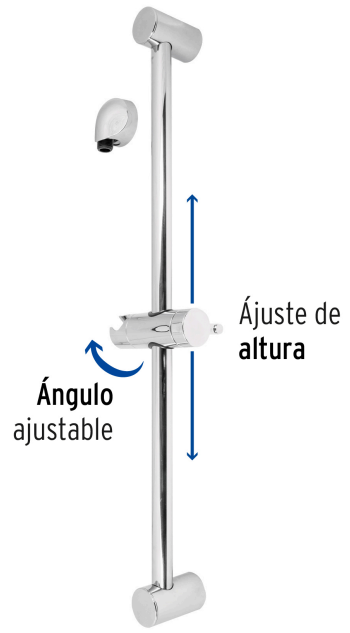

Imágenes complementarias

Sugerencia de Uso

EMPAQUE INDIVIDUAL