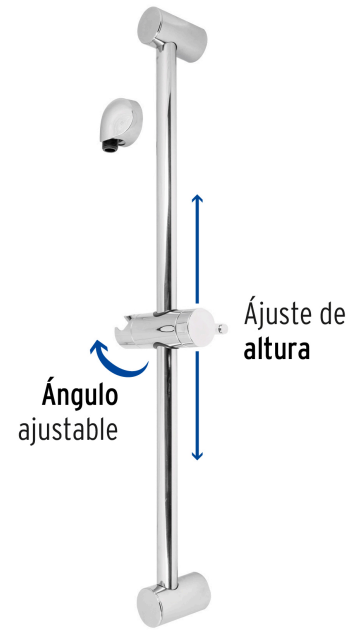

Imágenes complementarias

Sugerencia de Uso