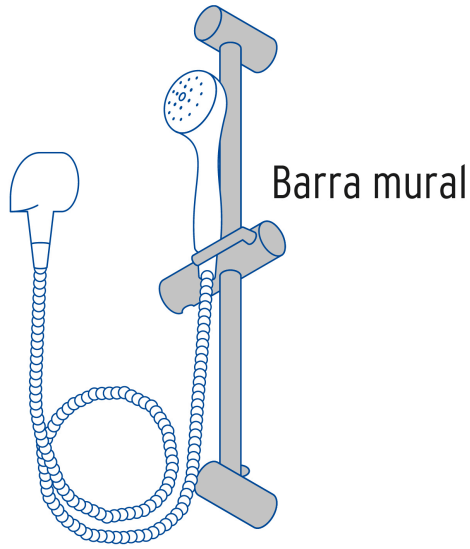

Imágenes complementarias

Sugerencia de Uso