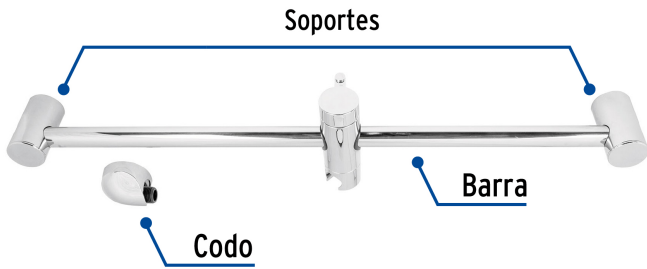

FOSET

CÓDIGO: 45090 CLAVE: AR-02

Barra mural con codo, cromo, FOSET RIVIERA

- Cuerpo de acero inoxidable
- Codo y soporte de ABS
- Permite ajustar la altura y ángulo de las regaderas tipo teléfono
- Compatible con las marcas de mayor presencia en el mercado

**Certificaciones y garantías****Especificaciones**

Acabado	Cromo
Conexión roscable	1/2" - 14 NPSM
Largo del tubo	66 cm
Empaque individual	Caja
Inner	1
Master	6
Pallet	96

País de origen**Fabricado en China bajo las estrictas especificaciones de GRUPO TRUPER**

Imágenes complementarias

Sugerencia de Uso

EMPAQUE INDIVIDUAL

Peso: 0.88 kg (2 lb)

Imágenes complementarias

EMPAQUE MÁSTER

Contiene: 6 piezas

Peso: 6.22 kg (13.7 lb)