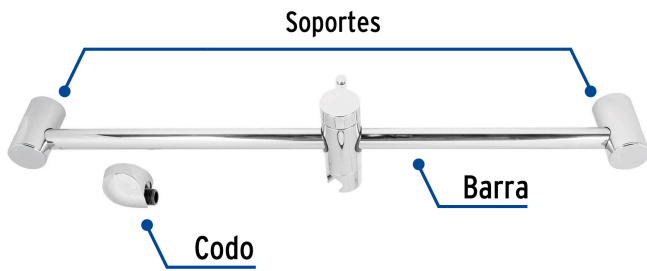

Imágenes complementarias

Sugerencia de Uso