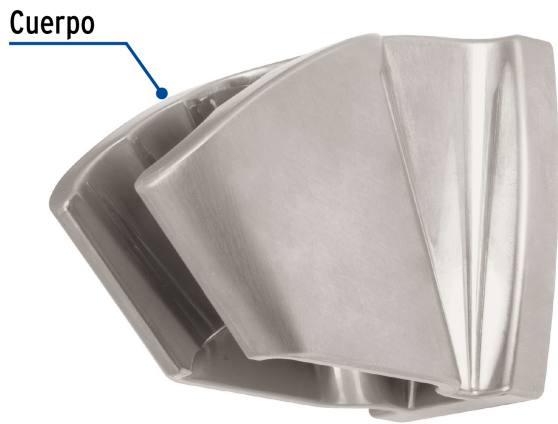

FOSET

CÓDIGO: 49957 CLAVE: AR-01N

Soporte a pared, satín, FOSET RIVIERA

- Cuerpo de ABS
- Compatible con las marcas de mayor presencia en el mercado

**Certificaciones y garantías****Especificaciones**

Acabado	Satín (PVD)
Empaque individual	Blíster
Inner	1
Master	12
Pallet	1152

País de origen**Fabricado en China bajo las estrictas especificaciones de GRUPO TRUPER**

Imágenes complementarias

Sugerencia de Uso

Soporte para regadera de teléfono

Para regaderas con extensión tipo teléfono acabado satin