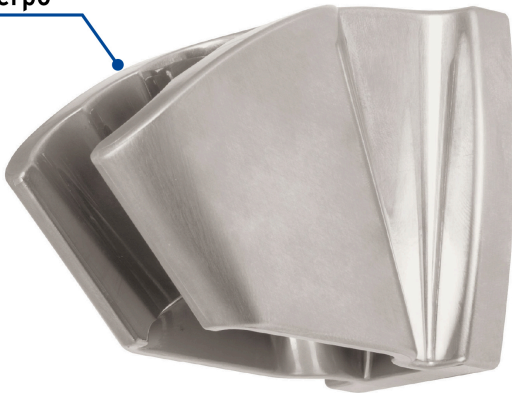

FOSET

CÓDIGO: 49957 CLAVE: AR-01N

Soporte a pared, satín, FOSET RIVIERA

- Cuerpo de ABS
- Compatible con las marcas de mayor presencia en el mercado

**Certificaciones y garantías****Especificaciones**

Acabado	Satín (PVD)
Empaque individual	Blíster
Inner	1
Máster	12
Pallet	1152

País de origen**Fabricado en China bajo las estrictas especificaciones de GRUPO TRUPER**

Imágenes complementarias

Sugerencia de Uso

Soporte para
regadera de teléfono

Para regaderas con extensión tipo
teléfono acabado satin

R-012N

R-013N

Cuerpo

Imágenes complementarias

EMPAQUE INDIVIDUAL

Peso: 0.07 kg (0.2 lb)

EMPAQUE MÁSTER

Contiene: 12 piezas