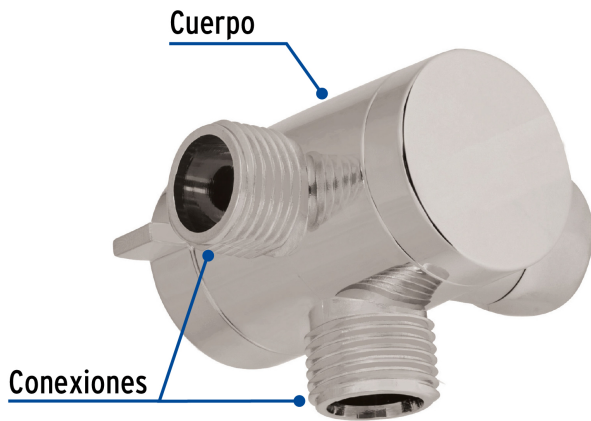

Imágenes complementarias

Sugerencia de Uso

Desviador 3 vías