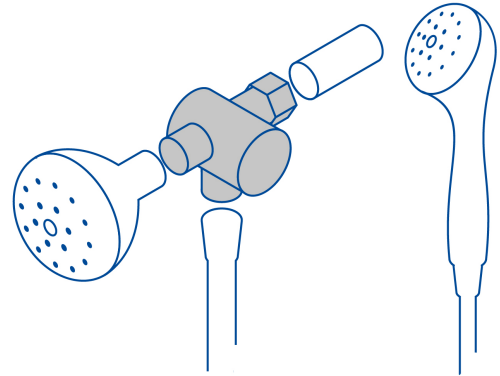

Imágenes complementarias

Sugerencia de Uso

Desviador 3 vías