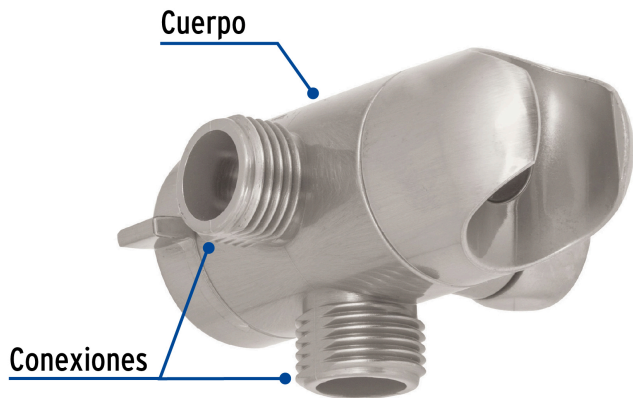

FOSET

CÓDIGO: 49961 CLAVE: AR-04N

Desviador de 3 vías para brazo con soporte, satín, RIVIERA

- Fabricado en ABS
- Permite cambiar el flujo de regadera manual a regadera fija y viceversa
- Fácil de instalar
- Compatible con las marcas de mayor presencia en el mercado

**Certificaciones y garantías****Especificaciones**

Acabado	Satín (PVD)
Conexiones roscables	(2 exterior/1 interior) 1/2" - 14 NPSM
Empaque individual	Blíster
Inner	1
Master	12
Pallet	1152

País de origen**Fabricado en China bajo las estrictas especificaciones de GRUPO TRUPER**

Imágenes complementarias

Sugerencia de Uso

Desviador 3 vías
c/soporte