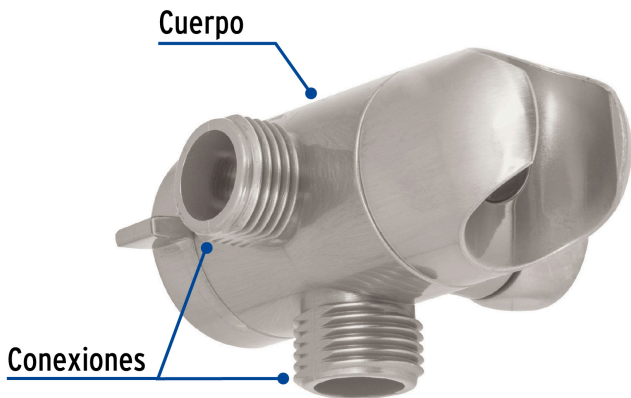

Imágenes complementarias