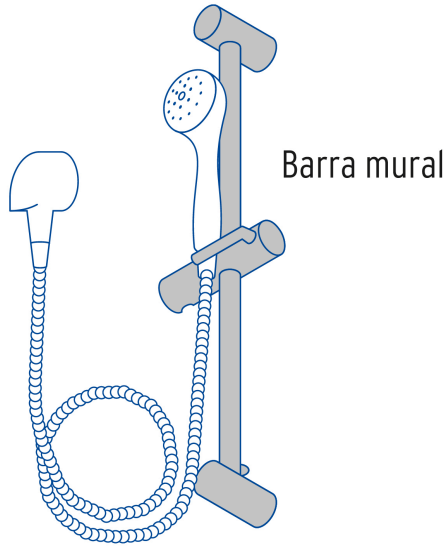

FOSET

CÓDIGO: 45091 CLAVE: AR-02N

Barra mural con codo, satín, FOSET RIVIERA

- Cuerpo de acero inoxidable
- Codo y soporte de ABS
- Permite ajustar la altura y ángulo de las regaderas tipo teléfono
- Compatible con las marcas de mayor presencia en el mercado

**Especificaciones**

Acabado	Satín (PVD)
Conexión roscable	1/2" - 14 NPSM
Largo del tubo	66 cm
Empaque individual	Caja
Inner	1
Master	6
Pallet	96

País de origen**Fabricado en China bajo las estrictas especificaciones de GRUPO TRUPER**

Imágenes complementarias

Sugerencia de Uso

EMPAQUE MÁSTER

Contiene: 6 piezas

Peso: 6.1 kg (13.4 lb)

Imágenes complementarias