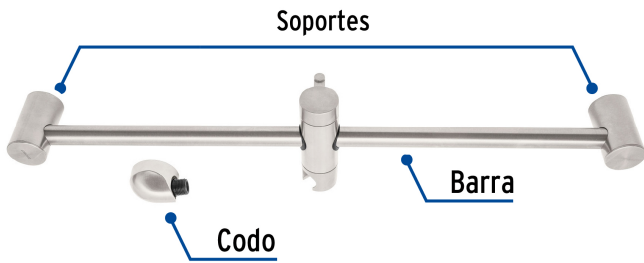

Imagenes complementarias