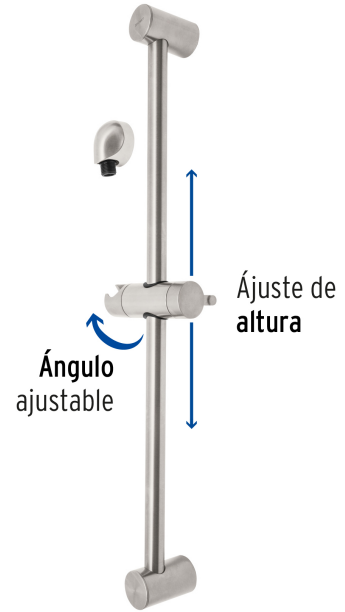

Imagenes complementarias