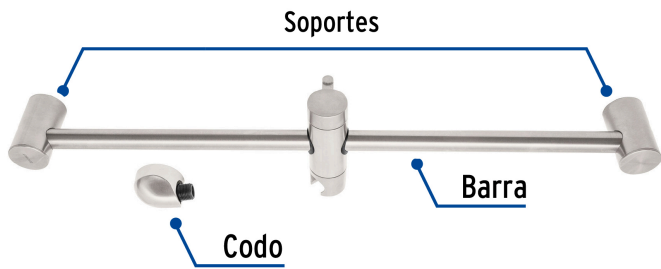

FOSET

CÓDIGO: 45091 CLAVE: AR-02N

Barra mural con codo, satín, FOSET RIVIERA

- Cuerpo de acero inoxidable
- Codo y soporte de ABS
- Permite ajustar la altura y ángulo de las regaderas tipo teléfono
- Compatible con las marcas de mayor presencia en el mercado

**Especificaciones**

Acabado	Satín (PVD)
Conexión roscable	1/2" - 14 NPSM
Largo del tubo	66 cm
Empaque individual	Caja
Inner	1
Master	6
Pallet	96

País de origen**Fabricado en China bajo las estrictas especificaciones de GRUPO TRUPER**

Imágenes complementarias

Sugerencia de Uso

EMPAQUE MÁSTER

Contiene: 6 piezas

Peso: 6.1 kg (13.4 lb)

Imágenes complementarias