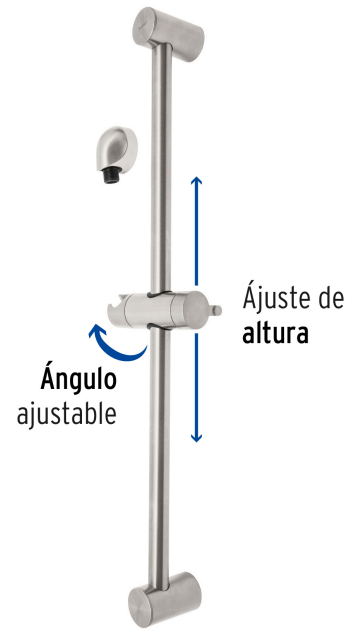

FOSET

CÓDIGO: 45091 CLAVE: AR-02N

Barra mural con codo, satín, FOSET RIVIERA

- Cuerpo de acero inoxidable
- Codo y soporte de ABS
- Permite ajustar la altura y ángulo de las regaderas tipo teléfono
- Compatible con las marcas de mayor presencia en el mercado

**Especificaciones**

Acabado	Satín (PVD)
Conexión roscable	1/2" - 14 NPSM
Largo del tubo	66 cm
Empaque individual	Caja
Inner	1
Máster	6
Pallet	96

País de origen**Fabricado en China bajo las estrictas especificaciones de GRUPO TRUPER**

Imágenes complementarias

Sugerencia de Uso

EMPAQUE MÁSTER

Contiene: 6 piezas

Peso: 6.1 kg (13.4 lb)