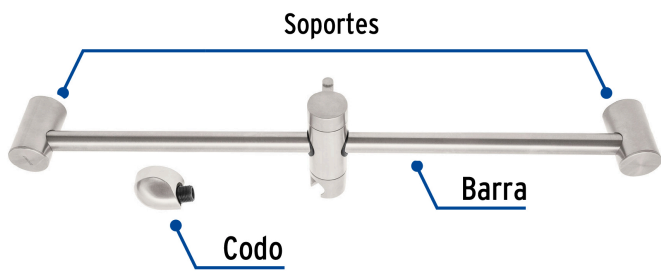

FOSET

CÓDIGO: 45091 CLAVE: AR-02N

Barra mural con codo, satín, FOSET RIVIERA

- Cuerpo de acero inoxidable
- Codo y soporte de ABS
- Permite ajustar la altura y ángulo de las regaderas tipo teléfono
- Compatible con las marcas de mayor presencia en el mercado

**Especificaciones**

Acabado	Satín (PVD)
Conexión roscable	1/2" - 14 NPSM
Largo del tubo	66 cm
Empaque individual	Caja
Inner	1
Máster	6
Pallet	96

País de origen**Fabricado en China bajo las estrictas especificaciones de GRUPO TRUPER**

Imágenes complementarias

Sugerencia de Uso

EMPAQUE MÁSTER

Contiene: 6 piezas

Peso: 6.1 kg (13.4 lb)