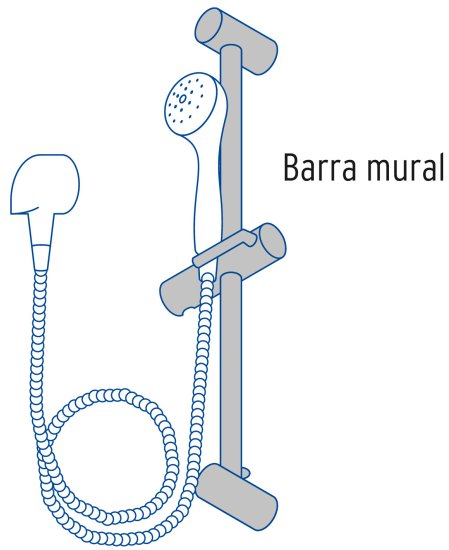

FOSET

CÓDIGO: 45091 CLAVE: AR-02N

Barra mural con codo, satín, FOSET RIVIERA

- Cuerpo de acero inoxidable
- Codo y soporte de ABS
- Permite ajustar la altura y ángulo de las regaderas tipo teléfono
- Compatible con las marcas de mayor presencia en el mercado

**Especificaciones**

Acabado	Satín (PVD)
Conexión roscable	1/2" - 14 NPSM
Largo del tubo	66 cm
Empaque individual	Caja
Inner	1
Máster	6
Pallet	96

País de origen**Fabricado en China bajo las estrictas especificaciones de GRUPO TRUPER**

Imágenes complementarias

Sugerencia de Uso

EMPAQUE MÁSTER

Contiene: 6 piezas

Peso: 6.1 kg (13.4 lb)