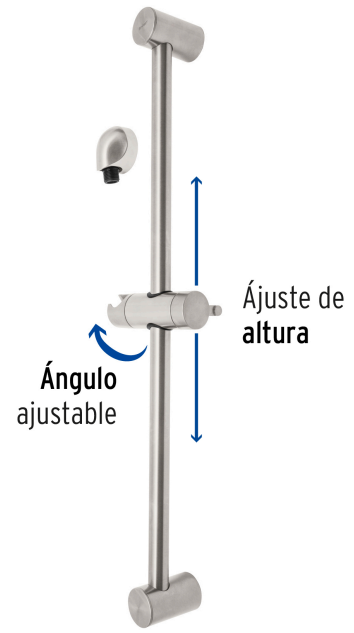

FOSET

CÓDIGO: 45091 CLAVE: AR-02N

Barra mural con codo, satín, FOSET RIVIERA

- Cuerpo de acero inoxidable
- Codo y soporte de ABS
- Permite ajustar la altura y ángulo de las regaderas tipo teléfono
- Compatible con las marcas de mayor presencia en el mercado

**Especificaciones**

Acabado	Satín (PVD)
Conexión roscable	1/2" - 14 NPSM
Largo del tubo	66 cm
Empaque individual	Caja
Inner	1
Master	6
Pallet	96

País de origen**Fabricado en China bajo las estrictas especificaciones de GRUPO TRUPER**

Imágenes complementarias

Sugerencia de Uso

EMPAQUE MÁSTER

Contiene: 6 piezas

Peso: 6.1 kg (13.4 lb)

Imágenes complementarias