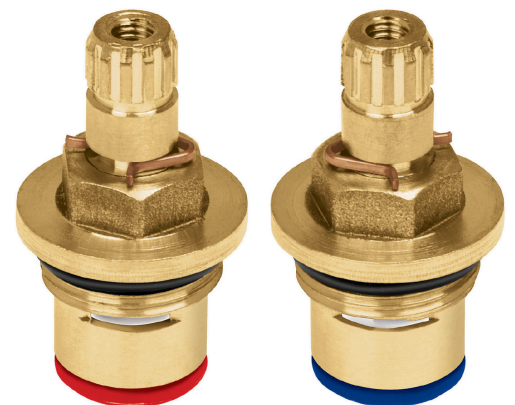

FOSET

CÓDIGO: 49293 CLAVE: CV-CARCE

**Juego 2 cartuchos cerámicos para llaves de empotrar PPR**

- Cuerpo fabricado en latón
- Cartucho cerámico
- Ensamble de estriado estándar
- Para agua fría y/o caliente

## Imágenes complementarias

Para juego de llaves PPR con  
manerales metálicos para empotrar

CV-052

Para kit PPR con manerales metálicos  
para regadera

CV-KIT

Para kit PPR sin manerales para regadera

CV-KIT-B

Para los modelos:

CV-052

CV-KIT-B

CV-KIT

**Imágenes complementarias**

**EMPAQUE INDIVIDUAL**

Alto  
13.5 cm  
(5.3")

Largo  
9 cm  
(3.5")