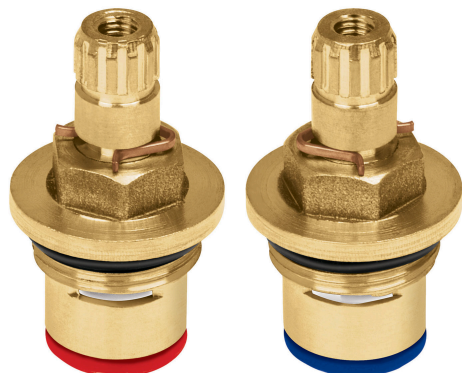

FOSET

CÓDIGO: 49293 CLAVE: CV-CARCE

**Juego 2 cartuchos cerámicos para llaves de empotrar PPR**

- Cuerpo fabricado en latón
- Cartucho cerámico
- Ensamble de estriado estándar
- Para agua fría y/o caliente

**Certificaciones y garantías**

- Garantizado contra defectos de fabricación o mano de obra. La garantía se puede hacer válida con cualquier distribuidor de TRUPER

**Especificaciones**

Tipo de cierre	1/4 de vuelta
Alto	52 mm
Peso por pieza	59 g
Empaque individual	Bolsa
Inner	6
Máster	36
Pallet	6912

## Imágenes complementarias

Para juego de llaves PPR con  
manerales metálicos para empotrar

CV-052

Para kit PPR con manerales metálicos  
para regadera

CV-KIT

Para kit PPR sin manerales para regadera

CV-KIT-B

Alto  
18 cm  
(7")

Ancho  
14.8 cm  
(5.8")

Largo  
31.8 cm  
(12.5")

Contiene: 6 inner (36 piezas)

Peso: 4.79 kg (10.6 lb)