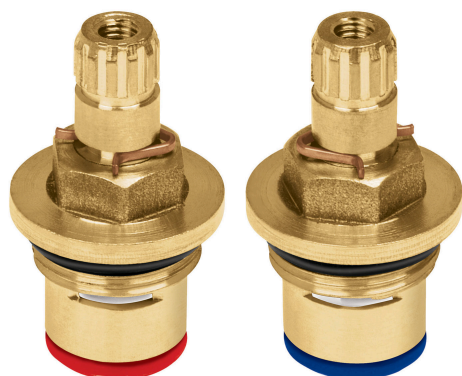

FOSET

CÓDIGO: 49293 CLAVE: CV-CARCE

Juego 2 cartuchos cerámicos para llaves de empotrar PPR

- Cuerpo fabricado en latón
- Cartucho cerámico
- Ensamble de estriado estándar
- Para agua fría y/o caliente

**Certificaciones y garantías**

- Garantizado contra defectos de fabricación o mano de obra. La garantía se puede hacer válida con cualquier distribuidor de TRUPER

Especificaciones

Tipo de cierre	1/4 de vuelta
Alto	52 mm
Peso por pieza	59 g
Empaque individual	Bolsa
Inner	6
Máster	36
Pallet	6912

País de origen**Fabricado en China bajo las estrictas especificaciones de GRUPO TRUPER**

Imágenes complementarias

Para juego de llaves PPR con
manerales metálicos para empotrar

CV-052

Para kit PPR con manerales metálicos
para regadera