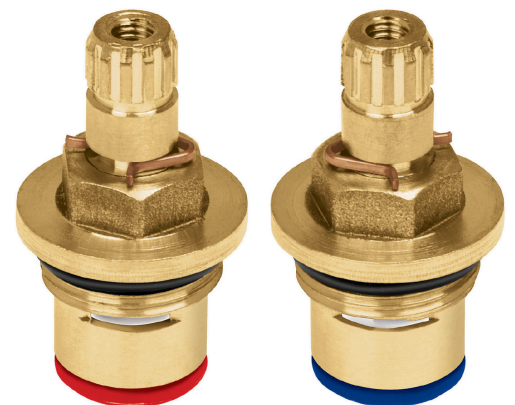

FOSET

CÓDIGO: 49293 CLAVE: CV-CARCE

Juego 2 cartuchos cerámicos para llaves de empotrar PPR

- Cuerpo fabricado en latón
- Cartucho cerámico
- Ensamble de estriado estándar
- Para agua fría y/o caliente

**Certificaciones y garantías**

País de origen**Fabricado en China bajo las estrictas especificaciones de GRUPO TRUPER**

Imágenes complementarias

Para juego de llaves PPR con
manerales metálicos para empotrar

CV-052

Para kit PPR con manerales metálicos
para regadera

CV-KIT

Para kit PPR sin manerales para regadera

CV-KIT-B

Para los modelos:

CV-052

CV-KIT-B

CV-KIT

Imágenes complementarias