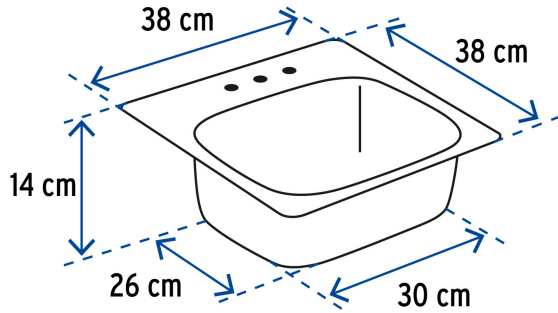

FOSET basic

CÓDIGO: 49208 CLAVE: TA-38B

Tarja de empotrar sencilla 38x38cm, FOSET BASIC

- Fabricada de acero inoxidable 201 resistente a la corrosión
- Acabado satín
- Incluye parche aislante de ruido y vibración
- Para contracanastas de 2" tipo bar
- Incluye 4 clips para instalación

Certificaciones y garantías**Especificaciones**

Instalación	De empotrar
Calibre	26 (0.45 mm)
Perforaciones	2 para grifería
Peso	1 kg
Empaque individual	Etiqueta en funda de cartón
Inner	1
Máster	4
Pallet	176

País de origen**Fabricado en Malasia bajo las estrictas especificaciones de GRUPO TRUPER**

Imágenes complementarias

EMPAQUE INDIVIDUAL

Peso: 1.33 kg (3 lb)

EMPAQUE MÁSTER

Contiene: 4 piezas

Peso: 5.3 kg (11.7 lb)