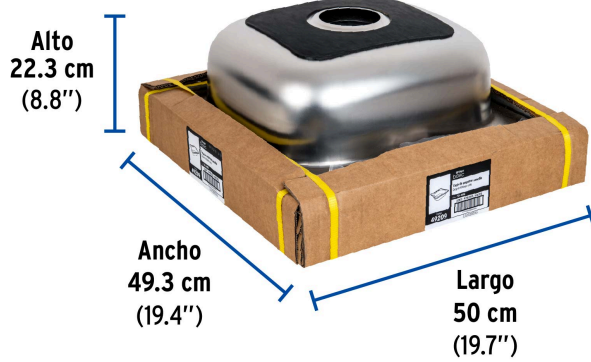

FOSET basic

CÓDIGO: 49209 CLAVE: TA-48B

Tarja de empotrar sencilla 48x48cm, FOSET BASIC

- Fabricada de acero inoxidable 201 resistente a la corrosión
- Acabado satín
- Capacidad de 10 a 12 platos extendidos
- Aislante y reductor de ruido, vibraciones
- Para contracanastas de 3 1/2"
- Incluye 4 clips para instalación

Certificaciones y garantías**Especificaciones**

Instalación	De empotrar
Calibre	26 (0.45 mm)
Perforaciones	3 para grifería
Peso	1.4 kg
Empaque individual	Etiqueta en funda de cartón
Inner	1
Máster	4
Pallet	176

País de origen**Fabricado en Malasia bajo las estrictas especificaciones de GRUPO TRUPER**

Imágenes complementarias

EMPAQUE INDIVIDUAL

Peso: 1.9 kg (4.2 lb)

EMPAQUE MÁSTER

Contiene: 4 piezas

Peso: 7.96 kg (17.5 lb)