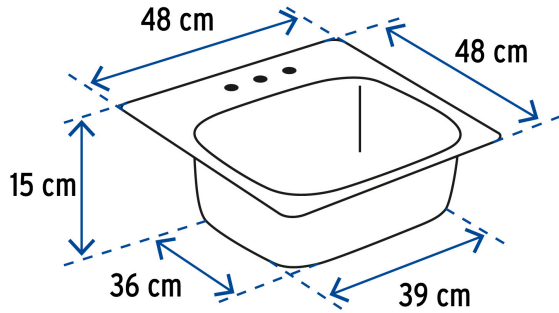

FOSET basic

CÓDIGO: 49209 CLAVE: TA-48B

Tarja de empotrar sencilla 48x48cm, FOSET BASIC

- Fabricada de acero inoxidable 201 resistente a la corrosión
- Acabado satín
- Capacidad de 10 a 12 platos extendidos
- Aislante y reductor de ruido, vibraciones
- Para contracanastas de 3 1/2"
- Incluye 4 clips para instalación

Certificaciones y garantías**Especificaciones**

Instalación	De empotrar
Calibre	26 (0.45 mm)
Perforaciones	3 para grifería
Peso	1.4 kg
Empaque individual	Etiqueta en funda de cartón
Inner	1
Máster	4
Pallet	176

País de origen**Fabricado en Malasia bajo las estrictas especificaciones de GRUPO TRUPER**

Imágenes complementarias

EMPAQUE INDIVIDUAL

Peso: 1.9 kg (4.2 lb)

EMPAQUE MÁSTER

Contiene: 4 piezas

Peso: 7.96 kg (17.5 lb)