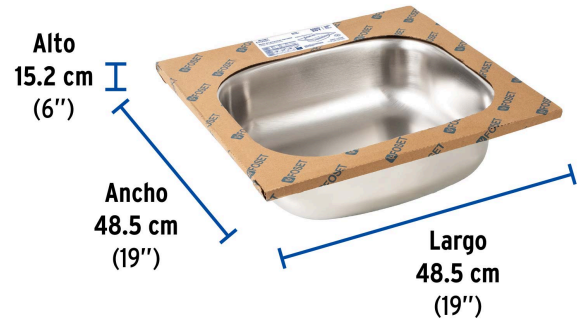

FOSET basic

CÓDIGO: 49209 CLAVE: TA-48B

Tarja de empotrar sencilla 48x48cm, FOSET BASIC

- Fabricada de acero inoxidable 201 resistente a la corrosión
- Acabado satín
- Capacidad de 10 a 12 platos extendidos
- Aislante y reductor de ruido, vibraciones
- Para contracanastas de 3 1/2"
- Incluye 4 clips para instalación

Certificaciones y garantías**Especificaciones**

Instalación	De empotrar
Calibre	26 (0.45 mm)
Perforaciones	3 para grifería
Peso	1.4 kg
Empaque individual	Etiqueta en funda de cartón
Inner	1
Máster	4
Pallet	176

País de origen**Fabricado en Malasia bajo las estrictas especificaciones de GRUPO TRUPER**

Imágenes complementarias

EMPAQUE INDIVIDUAL

Peso: 1.9 kg (4.2 lb)

EMPAQUE MÁSTER

Contiene: 4 piezas

Peso: 7.96 kg (17.5 lb)