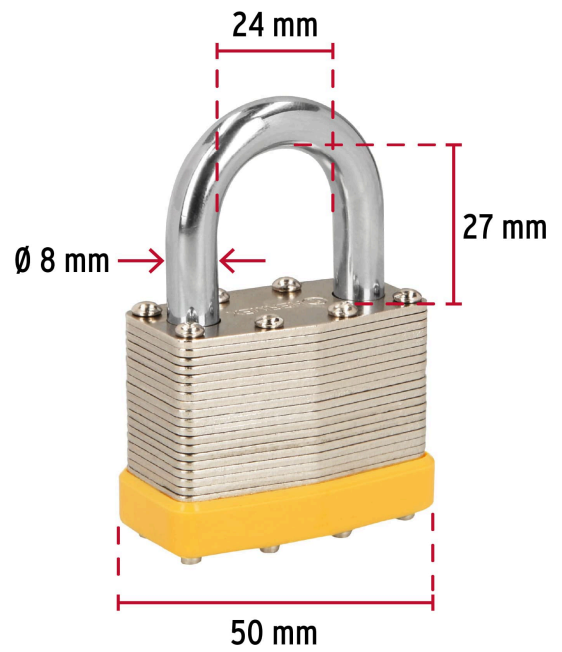

HERMEX Basic

CÓDIGO: 20508 CLAVE: CM-50X4P

Juego de 4 candados cuerpo laminado, 50 mm, HERMEX BASIC

- Cuerpo de acero laminado con acabado niquelado y gancho de acero con acabado cromado
- Seguro doble tipo perno seguridad estándar
- Cilindro de latón sólido con 5 pines para mayor resistencia a robos
- Cubierta de ABS para protección contra impactos
- Mecanismo interno resistente a la corrosión

**Certificaciones y garantías****Especificaciones**

Nivel de seguridad	Alta (5)
Medida	50 mm
Dimensiones del gancho (alto x ancho x diámetro)	27 mm x 24 mm x 8 mm
Empaque individual	Blíster
Inner	2
Master	12
Pallet	780

Incluye

4 Llaves tradicionales (Para hacer duplicados utilice la forja E38)

País de origen**Fabricado en China bajo las estrictas especificaciones de GRUPO TRUPER**

Imágenes complementarias

Resistencia a la corrosión