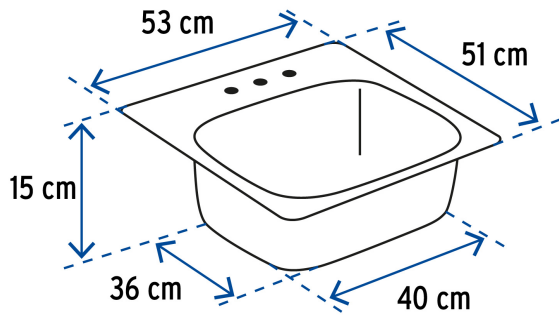

FOSET

CÓDIGO: 49171 CLAVE: TA-553

Tarja de empotrar sencilla 53 x 51 cm, FOSET

- Fabricada de acero inoxidable 304 para mayor durabilidad y resistencia a la corrosión
- Acabado satín
- Capacidad de 10 a 12 platos extendidos
- Aislante y reductor de ruido, vibraciones
- Para contracanastas de 3 1/2"
- Incluye 8 clips para instalación

Certificaciones y garantías**Especificaciones**

Instalación	De empotrar
Calibre	23 (0.68 mm)
Perforaciones	3 para grifería
Peso	2.2 kg
Empaque individual	Etiqueta en funda de cartón
Inner	1
Máster	4
Pallet	144

País de origen**Fabricado en Malasia bajo las estrictas especificaciones de GRUPO TRUPER**

Imágenes complementarias

EMPAQUE INDIVIDUAL

Peso: 2.58 kg (5.7 lb)

EMPAQUE MÁSTER

Contiene: 4 piezas

Peso: 10.34 kg (22.8 lb)