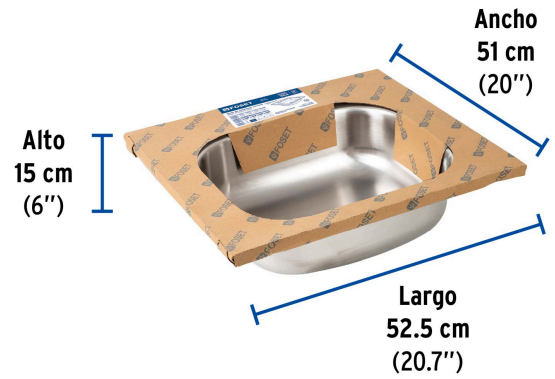

FOSET

CÓDIGO: 49171 CLAVE: TA-553

Tarja de empotrar sencilla 53 x 51 cm, FOSET

- Fabricada de acero inoxidable 304 para mayor durabilidad y resistencia a la corrosión
- Acabado satín
- Capacidad de 10 a 12 platos extendidos
- Aislante y reductor de ruido, vibraciones
- Para contracanastas de 3 1/2"
- Incluye 8 clips para instalación

Certificaciones y garantías**Especificaciones**

Instalación	De empotrar
Calibre	23 (0.68 mm)
Perforaciones	3 para grifería
Peso	2.2 kg
Empaque individual	Etiqueta en funda de cartón
Inner	1
Máster	4
Pallet	144

País de origen**Fabricado en Malasia bajo las estrictas especificaciones de GRUPO TRUPER**

Imágenes complementarias

EMPAQUE INDIVIDUAL

Peso: 2.58 kg (5.7 lb)

EMPAQUE MÁSTER

Contiene: 4 piezas

Peso: 10.34 kg (22.8 lb)