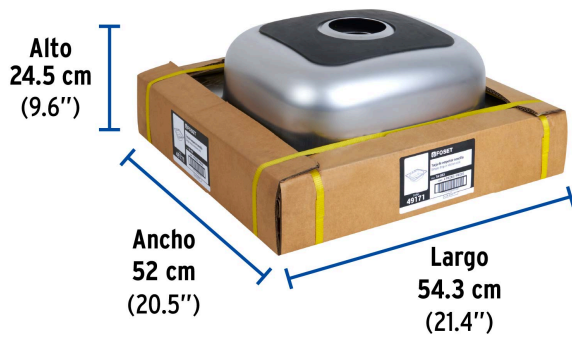

FOSET

CÓDIGO: 49171 CLAVE: TA-553

Tarja de empotrar sencilla 53 x 51 cm, FOSET

- Fabricada de acero inoxidable 304 para mayor durabilidad y resistencia a la corrosión
- Acabado satín
- Capacidad de 10 a 12 platos extendidos
- Aislante y reductor de ruido, vibraciones
- Para contracanastas de 3 1/2"
- Incluye 8 clips para instalación

Certificaciones y garantías**Especificaciones**

Instalación	De empotrar
Calibre	23 (0.68 mm)
Perforaciones	3 para grifería
Peso	2.2 kg
Empaque individual	Etiqueta en funda de cartón
Inner	1
Máster	4
Pallet	144

País de origen**Fabricado en Malasia bajo las estrictas especificaciones de GRUPO TRUPER**

Imágenes complementarias

EMPAQUE INDIVIDUAL

Peso: 2.58 kg (5.7 lb)

EMPAQUE MÁSTER

Contiene: 4 piezas

Peso: 10.34 kg (22.8 lb)