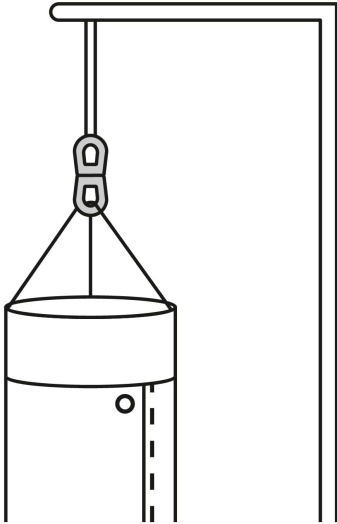

**FIERO**

CÓDIGO: 44098    CLAVE: DESZ-5/32

**Destorcedor metálico de 5/32", FIERO**

- Cuerpo metálico, acabado niquelado para mayor resistencia a la corrosión
- Eje giratorio
- Para uso ligero, evita enredos en cadenas , correas de perros
- \*No exceder límite marcado

**Certificaciones y garantías**

• Garantizado contra defectos de fabricación o mano de obra. La garantía se puede hacer válida con cualquier distribuidor de TRUPER

**Especificaciones**

<b>Carga de trabajo*</b>	40 kg
<b>Espesor</b>	5/32" (4 mm)
<b>Largo</b>	2-1/4" (58 mm)
<b>Empaque individual</b>	Tarjeta
<b>Inner</b>	12
<b>Máster</b>	72
<b>Pallet</b>	6480

**País de origen****Fabricado en China bajo las estrictas especificaciones de GRUPO TRUPER**

Imágenes complementarias

Acabado niquelado

Largo  
2 1/4" (57 mm)

Espesor  
5/32" (4 mm)

FIERO

44098  
DESZ-5I-02

Destorcedor  
Eye & eye swivel

Espesor Width  
5/32"  
4 mm

SWIVEL  
Eje  
giratorio  
Swivel  
ends

40 kg  
Carga de trabajo  
Working load limit

USO LIGERO  
LIGHT DUTY