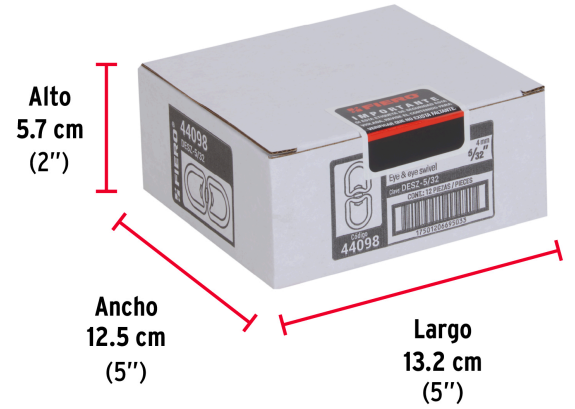

EMPAQUE INNER

Contiene: 12 piezas

Peso: 0.39 kg (0.9 lb)