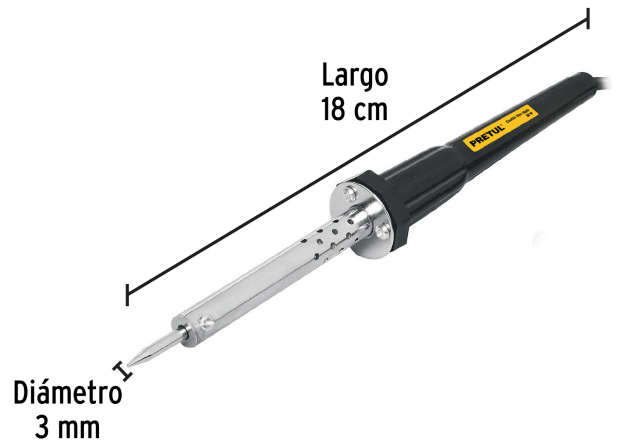

PRETUL

CÓDIGO: 22805 CLAVE: CAU-30P

Cautín 30 W tipo lápiz con accesorios trabajo ligero, PRETUL

- Punta de latón con recubrimiento de níquel
- Para trabajo ligero

**Certificaciones y garantías**

- Cumple la norma: NOM-003-SCFI

**Especificaciones**

Potencia	30 W
Tensión / Frecuencia	120 V / 60 Hz
Temperatura máxima	260° C
Largo del cautín (sin punta)	18 cm
Diámetro de la punta	3 mm
Largo de cable	1.10 m
Peso de la pasta	5.2 g
Peso	150 g (sin accesorios)
Empaque individual	Blíster
Inner	4
Máster	24
Pallet	1080

Datos de Empaque (Medidas y pesos aproximados)**Empaque Individual****Medidas:** Alto: 29 cm (11 1/2") Ancho: 3.5 cm (1 1/4") Largo: 11.3 cm (4 1/2") **Peso:** 0.14 kg (0.31 lb)**Inner****Medidas:** Alto: 11.2 cm (4 1/2") Ancho: 12.4 cm (5") Largo: 29.5 cm (11 1/2") **Peso:** 0.6 kg (1.32 lb)**Master****Medidas:** Alto: 35.5 cm (14") Ancho: 26.5 cm (10 1/2") Largo: 30.6 cm (12") **Peso:** 4 kg (8.82 lb)**País de origen****Fabricado en China bajo las estrictas especificaciones de GRUPO TRUPER****Incluye**

Punta de repuesto

Desarmador

Soldadura

Fundente

Imágenes complementarias

EMPAQUE INDIVIDUAL

Peso: 0.14 kg (0.31 lb)

EMPAQUE INNER