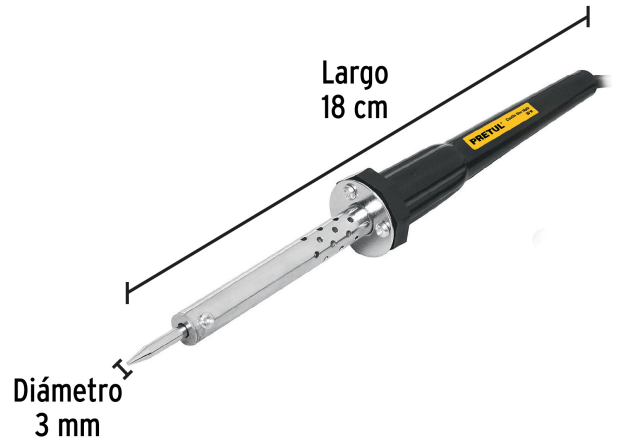

Datos de Empaque (Medidas y pesos aproximados)

Empaque Individual

Medidas: Alto: 28.9 cm (11 1/4") Ancho: 3.7 cm (1 1/2") Largo: 9.8 cm (3 3/4") **Peso:** 0.11 kg (0.24 lb)

Inner

Medidas: Alto: 11 cm (4 1/4") Ancho: 11.4 cm (4 1/2") Largo: 30.2 cm (12") **Peso:** 0.48 kg (1.06 lb)

Master

Medidas: Alto: 35.6 cm (14") Ancho: 24.3 cm (9 1/2") Largo: 31.7 cm (12 1/2") **Peso:** 3.2 kg (7.05 lb)

Imágenes complementarias