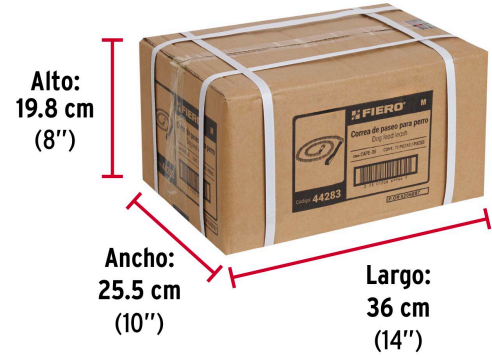

FIERO

CÓDIGO: 44283 CLAVE: CAPE-35

Cadena de paseo para perro de 1.2 m x 3.5 mm, FIERO

- Eslabones de acero soldados, con acabado cromado para mayor durabilidad y resistencia a la corrosión
- Con bandola de acero cromado y asa de polipropileno

Certificaciones y garantías

- Garantizado contra defectos de fabricación o mano de obra. La garantía se puede hacer válida con cualquier distribuidor de TRUPER

Especificaciones

Talla	Mediano
Soporta hasta	25 kg
Diámetro del eslabón	3.5 mm
Longitud	1.20 m
Empaque individual	Tarjeta
Inner	12
Máster	72
Pallet	3456

País de origen**Fabricado en China bajo las estrictas especificaciones de GRUPO TRUPER**

Imágenes complementarias

Mediano M
Hasta 25 Kg

Imágenes complementarias

EMPAQUE INNER

Contiene: 12 piezas

Peso: 3.3 kg (7.3 lb)

EMPAQUE MASTER

Contiene: 6 inner (72 piezas)

Peso: 20.1 kg (44.3 lb)