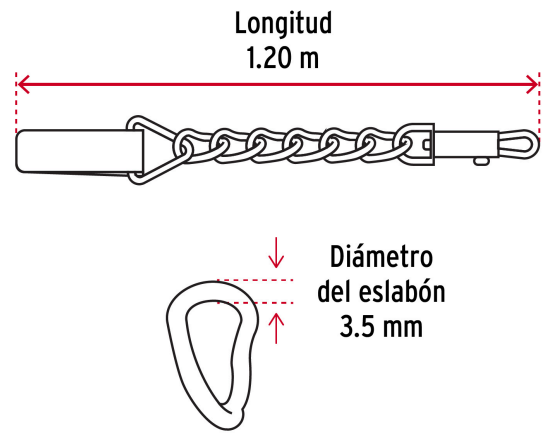

FIERO

CÓDIGO: 44283 CLAVE: CAPE-35

Cadena de paseo para perro de 1.2 m x 3.5 mm, FIERO

- Eslabones de acero soldados, con acabado cromado para mayor durabilidad y resistencia a la corrosión
- Con bandola de acero cromado y asa de polipropileno

Certificaciones y garantías

- Garantizado contra defectos de fabricación o mano de obra. La garantía se puede hacer válida con cualquier distribuidor de TRUPER

Especificaciones

Talla	Mediano
Soporta hasta	25 kg
Diámetro del eslabón	3.5 mm
Longitud	1.20 m
Empaque individual	Tarjeta
Inner	12
Máster	72
Pallet	3456

País de origen**Fabricado en China bajo las estrictas especificaciones de GRUPO TRUPER**

Imágenes complementarias

Mediano M
Hasta 25 Kg

Imágenes complementarias

EMPAQUE INNER

Contiene: 12 piezas

Peso: 3.3 kg (7.3 lb)

EMPAQUE MASTER

Contiene: 6 inner (72 piezas)

Peso: 20.1 kg (44.3 lb)