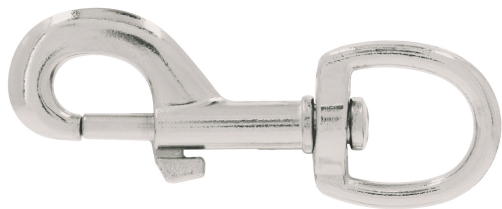

**FIERO**

CÓDIGO: 44032 CLAVE: BDZ-4

**Bandola de zinc de 7/8" giratoria, FIERO**

- Cuerpo metálico, acabado niquelado para mayor resistencia a la corrosión
- Ojo giratorio
- Seguro de resorte para rápido enganche
- Ideal para sujetar cordones, correas para perros

**Certificaciones y garantías**

- Garantizado contra defectos de fabricación o mano de obra. La garantía se puede hacer válida con cualquier distribuidor de TRUPER

**Especificaciones**

<b>Carga de trabajo</b>	103 kg (no exceder límite marcado)
<b>Diámetro del ojo</b>	7/8" (22 mm)
<b>Largo</b>	3-1/2" (90 mm)
<b>Empaque individual</b>	Blíster
<b>Inner</b>	12
<b>Master</b>	72
<b>Pallet</b>	6480

Peso: 0.56 kg (1.2 lb)