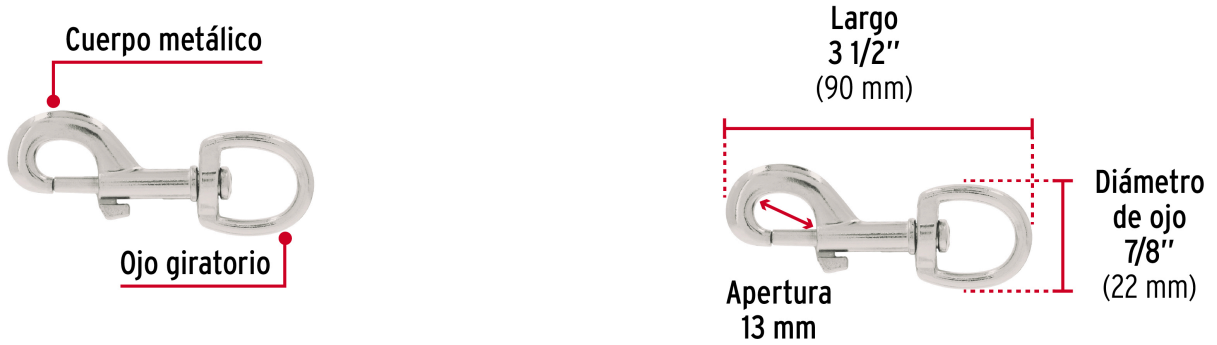

**FIERO**

CÓDIGO: 44032 CLAVE: BDZ-4

**Bandola de zinc de 7/8" giratoria, FIERO**

- Cuerpo metálico, acabado niquelado para mayor resistencia a la corrosión
- Ojo giratorio
- Seguro de resorte para rápido enganche
- Ideal para sujetar cordones, correas para perros

**Certificaciones y garantías**

- Garantizado contra defectos de fabricación o mano de obra. La garantía se puede hacer válida con cualquier distribuidor de TRUPER

**Especificaciones**

<b>Carga de trabajo</b>	103 kg (no exceder límite marcado)
<b>Diámetro del ojo</b>	7/8" (22 mm)
<b>Largo</b>	3-1/2" (90 mm)
<b>Empaque individual</b>	Blíster
<b>Inner</b>	12
<b>Master</b>	72
<b>Pallet</b>	6480

**País de origen****Fabricado en China bajo las estrictas especificaciones de GRUPO TRUPER**

**Imágenes complementarias**

**EMPAQUE INDIVIDUAL**

Peso: 0.04 kg (0.09 lb)

**EMPAQUE INNER**

Contiene: 12 piezas

Peso: 0.56 kg (1.2 lb)