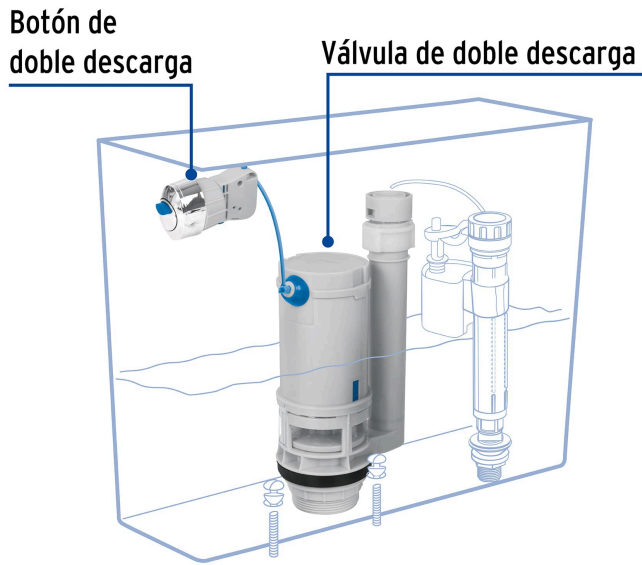

FOSET

CÓDIGO: 49325 CLAVE: VW-206

Válvula de descarga sistema dual para tanque bajo, FOSET

- Cuerpo de ABS
- Botón de ABS con acabado cromo
- Sapo de silicona
- Para W.C. de 2 piezas con descarga de 2"
- Ahorra hasta un 30% de agua
- Descarga de 3 lt para líquidos y 6 lt para sólidos
- Fácil instalación

Certificaciones y garantías

- Cumple la norma: NOM-010-CONAGUA

Especificaciones

Resistencia de sellos al cloro	Alta
Rebosadero ajustable	220 - 375 mm
Descarga	2"
Tipo de rosca	2" - 11.5 NPS
Empaque individual	Caja
Inner	1
Master	24
Pallet	288

País de origen

Fabricado en China bajo las estrictas especificaciones de GRUPO TRUPER

Imágenes complementarias

EMPAQUE INDIVIDUAL

Alto
27 cm
(10.6")

Ancho
8.8 cm
(3.5")

Largo
15.7 cm
(6")

Peso: 0.53 kg (1.2 lb)

EMPAQUE MÁSTER

Alto
57.2 cm
(22.5")

Ancho
38.3 cm
(15")

Largo
49 cm
(19.3")

Contiene: 24 piezas

Peso: 13.88 kg (30.6 lb)

Imágenes complementarias