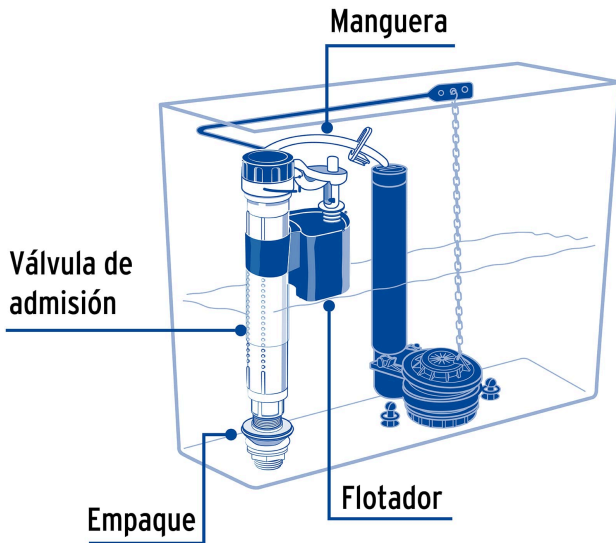

## Imágenes complementarias

24 cm  
a  
32 cm

 Llenado rápido

 Anti-sifón

 Filtro de sedimentos

 Silenciosa

 Altura ajustable

**Imágenes complementarias**