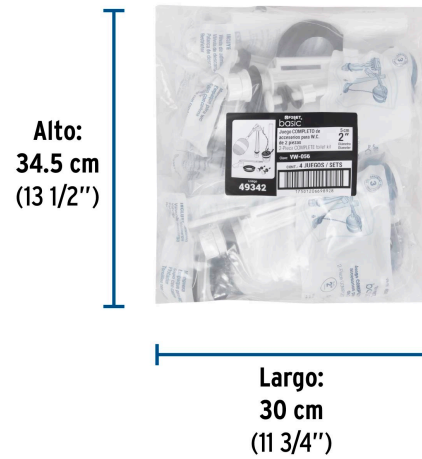

**HECHO
EN
MÉXICO**

Certificaciones y garantías

- Cumple la norma: NOM-010-CONAGUA

Especificaciones

Resistencia al cloro y limpiadores	Media
Altura válvula llenado	260 mm
Tipo de rosca válvula llenado	7/8" (22 mm)
Tipo de rosca válvula descarga	2" - 11.5 NPS
Máxima presión de trabajo	7 kgf/cm ²
Empaque individual	Caballete
Inner	4
Máster	24
Pallet	288

Datos de Empaque (Medidas y pesos aproximados)

Empaque Individual	Medidas: Alto: 36 cm (14 1/2") Ancho: 8.5 cm (3 1/4") Largo: 24 cm (9 1/2") Peso: 0.42 kg (0.93 lb)
Inner	Medidas: Alto: 34.5 cm (13 1/2") Ancho: 14 cm (5 1/2") Largo: 30 cm (11 3/4") Peso: 1.72 kg (3.79 lb)
Master	Medidas: Alto: 35 cm (13 3/4") Ancho: 43.5 cm (17 1/4") Largo: 60.7 cm (24") Peso: 11.1 kg (24.47 lb)

Imágenes complementarias

Imágenes complementarias

EMPAQUE INDIVIDUAL

Peso: 0.42 kg (0.93 lb)

EMPAQUE INNER

Contiene: 4 piezas

Peso: 1.72 kg (3.79 lb)

EMPAQUE MASTER

Contiene: 6 inner (24 piezas)

Peso: 11.1 kg (24.47 lb)