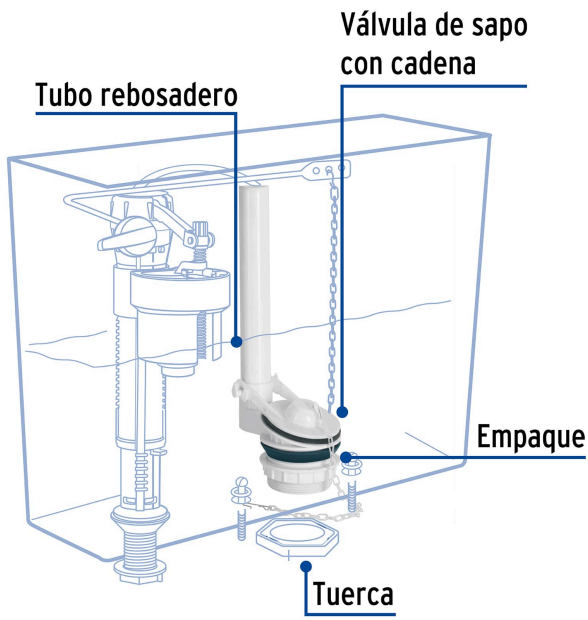

FOSET

CÓDIGO: 49345 CLAVE: VW-006

Válvula de descarga 2" para WC de 2 piezas, cadena plástica

- Cuerpo de polipropileno
- Empaque de hule
- Sapo de hule con marco rígido anti-fugas y cadena plástica
- Para W.C. de 2 piezas con descarga de 2"
- Incluye soporte para manguera

Certificaciones y garantías

- Cumple la norma: NOM-010-CONAGUA

**Especificaciones**

Resistencia de sellos al cloro	Media
Altura	218 mm
Descarga	2"
Tipo de rosca	2" - 11.5 NPS
Empaque individual	Bolsa
Inner	4
Máster	48
Pallet	768

País de origen**Fabricado en China bajo las estrictas especificaciones de GRUPO TRUPER**

Imágenes complementarias

EMPAQUE INDIVIDUAL

Peso: 0.15 kg (0.3 lb)

Imágenes complementarias

EMPAQUE INNER

Contiene: 4 piezas