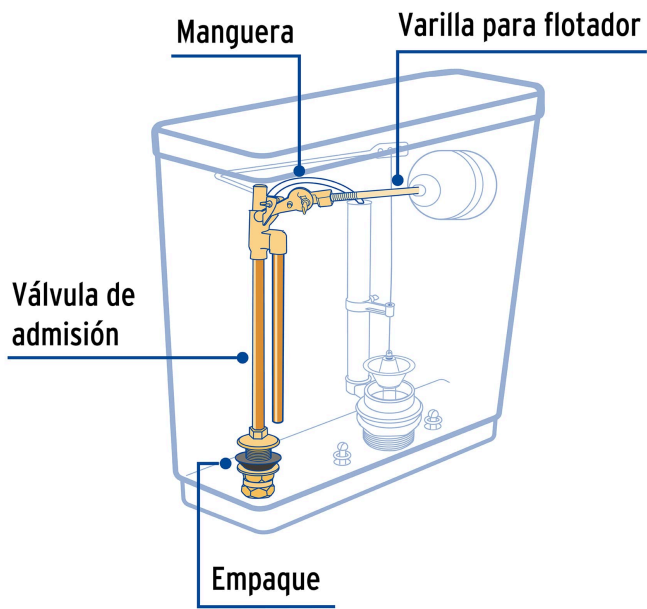

Imágenes complementarias