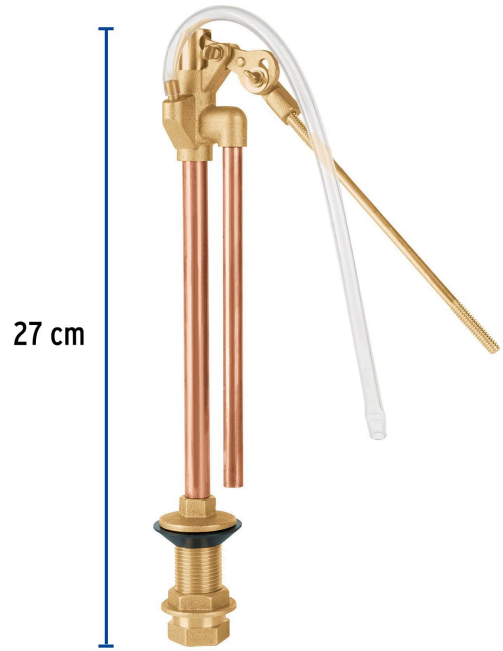

Imágenes complementarias