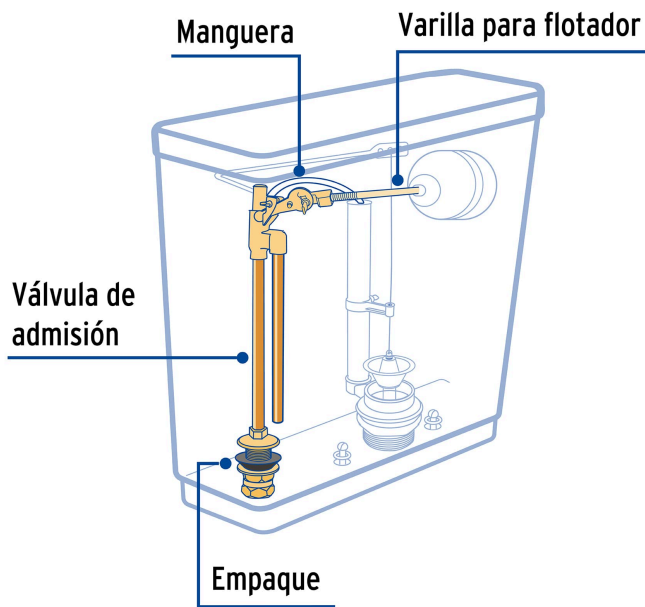

Imágenes complementarias