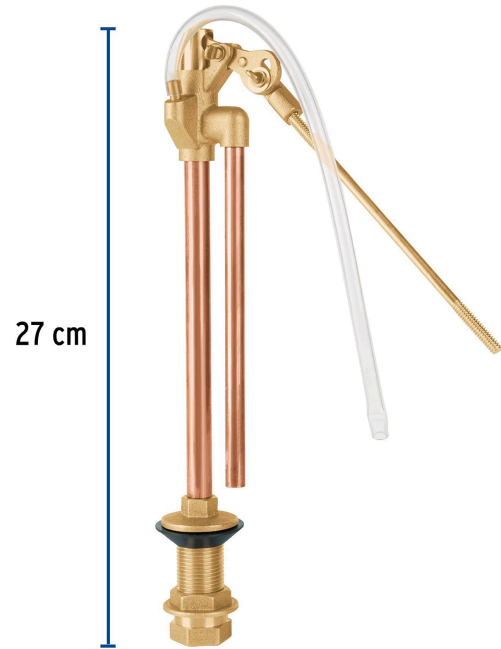

Imágenes complementarias