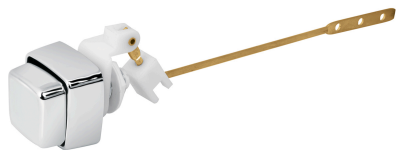

FOSET

CÓDIGO: 49505 CLAVE: PW-020

Botón lateral plástico cromado para WC, FOSET

- Botón de ABS con acabado cromo
- Varilla de latón
- Tuerca izquierda de sujeción
- Compatible con la mayoría de W.C
- Fácil de instalar

**Certificaciones y garantías****Especificaciones**

Largo total	262 mm
Peso	62 g
Empaque individual	Bolsa
Inner	6
Máster	72
Pallet	3240

País de origen**Fabricado en China bajo las estrictas especificaciones de GRUPO TRUPER**