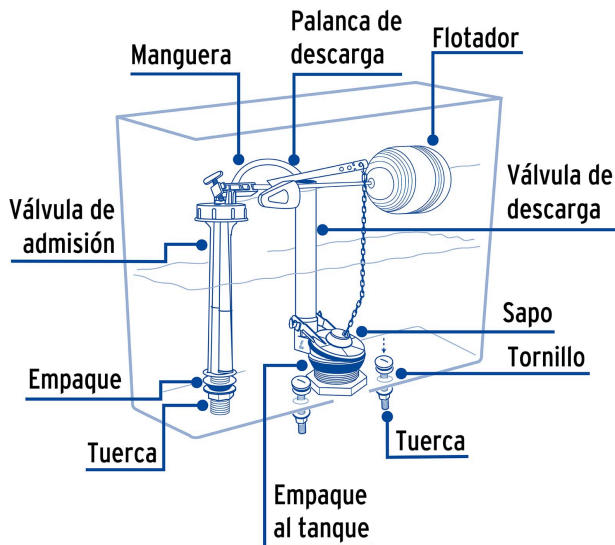

Master

Medidas: Alto: 32.8 cm (13") Ancho: 42 cm (16 1/2") Largo: 59 cm (23 1/4") **Peso:** 8.36 kg (18.43 lb)

País de origen

Fabricado en China bajo las estrictas especificaciones de GRUPO TRUPER

Incluye

- 1 Válvula de admisión
- 1 Válvula de descarga
- 1 Sapo con cadena
- 1 Flotador
- 1 Palanca de descarga
- 2 Tornillos con rondana y tuerca
- 1 Manguera
- 1 Empaque para W.C

Imágenes complementarias

Imágenes complementarias