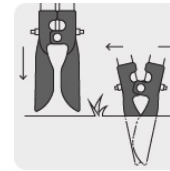

Cavador mangos de acero 47", TRUPER EXPERT

- Hojas de acero templado de 2 mm de espesor para mayor resistencia y durabilidad
- Para agricultura, cultivo de flores, frutas, semillas, etc.
- Ideal para remover y airear el suelo antes de la siembra

Producto fabricado en México bajo las estrictas especificaciones de Truper

Especificaciones técnicas	
Espesor hoja / socket	2 mm / 4 mm
Apertura máxima	6 1/2" (165 mm)
Largo total del cavador	1.51 m
Largo de los mangos	47 1/4" (120 cm)
Espesor pared tubo	0.06" (1.5 mm)
Alto de la hoja	385 mm
Grips	6" (15 cm)
Material de los mangos	Acero
Peso del cavador	10 kg