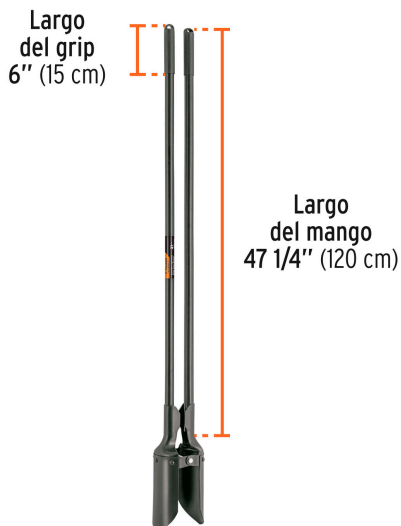

TRUPER *expert*

CÓDIGO: 11981 CLAVE: CA-38M

Cavador mangos de acero 47", TRUPER EXPERT

- Recomendado para uso agrícola
- Hojas de acero templado para mayor resistencia y durabilidad
- Mangos de acero con grips 6"
- Ideales para remover y airear el suelo antes de la siembra
- Para agricultura, cultivo de flores, frutas, semillas y mas

**Certificaciones y garantías**

- Excede la norma: Especif. Federal: GGG-D-326-c

Especificaciones

Largo de mangos	47 1/4" (120 cm)
Grips	6" (15 cm)
Espesor pared tubo	1.5 mm (0.06")
Espesor hoja / socket	2 mm / 4 mm
Apertura máxima	6 1/2" (165 mm)
Inner	2
Pallet	176

País de origen**Fabricado en México bajo las estrictas especificaciones de GRUPO TRUPER**

Imágenes complementarias

EMPAQUE INNER

Contiene: 2 piezas

Peso: 10.4 kg (23 lb)