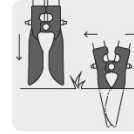

TRUPER *expert*

CÓDIGO: 11981 CLAVE: CA-38M

Cavador mangos de acero 47", TRUPER EXPERT

- Recomendado para uso agrícola
- Hojas de acero templado para mayor resistencia y durabilidad
- Mangos de acero con grips 6"
- Ideales para remover y airear el suelo antes de la siembra
- Para agricultura, cultivo de flores, frutas, semillas y mas

**Certificaciones y garantías**

- Excede la norma: Especif. Federal: GGG-D-326-c

Especificaciones

Largo de mangos	47 1/4" (120 cm)
Grips	6" (15 cm)
Espesor pared tubo	1.5 mm (0.06")
Espesor hoja / socket	2 mm / 4 mm
Apertura máxima	6 1/2" (165 mm)
Inner	2
Pallet	176

País de origen**Fabricado en México bajo las estrictas especificaciones de GRUPO TRUPER**

Imágenes complementarias

EMPAQUE INNER

Contiene: 2 piezas

Peso: 10.4 kg (23 lb)