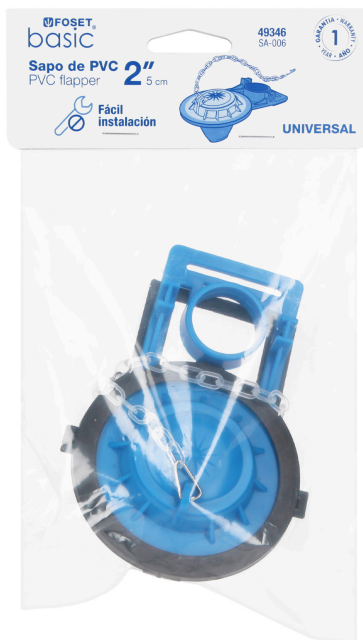

FOSET

CÓDIGO: 49346 CLAVE: SA-006

Sapo 2" para WC, PVC azul, cadena plástica, FOSET BASIC

- Sello de PVC
- Cadena plástica con gancho de acero inoxidable
- Incluye protector de 2" para evitar deformaciones durante el traslado y almacenaje
- Para W.C. con descarga de 2"
- Sellado hermético antifugas
- Compatible con la mayoría de válvulas de descarga sin soportes laterales
- Fácil de instalar

Certificaciones y garantías

- Cumple la norma: NOM-002-CONAGUA

Especificaciones

Tipo	Flexible
Resistencia al cloro	Media
Empaque individual	Caballote
Inner	12
Master	96
Pallet	1728

País de origen

Fabricado en México bajo las estrictas especificaciones de GRUPO TRUPER

Datos de Empaque (Medidas y pesos aproximados)

Empaque Individual

Medidas: Alto: 19.5 cm (7 3/4") Ancho: 6.4 cm (2 1/2") Largo: 13 cm (5 1/4") **Peso:** 0.06 kg (0.13 lb)

Inner

Medidas: Alto: 8.7 cm (3 1/2") Ancho: 22.6 cm (9 ") Largo: 38 cm (15 ") **Peso:** 0.92 kg (2.03 lb)

Master

Medidas: Alto: 36.3 cm (14 1/4") Ancho: 40.5 cm (16 ") Largo: 46.5 cm (18 1/4") **Peso:** 8.06 kg (17.77 lb)

Imágenes complementarias

EMPAQUE INDIVIDUAL

Alto:
19.5 cm
(7 3/4")

Largo:
13 cm
(5 1/4")

Peso: 0.06 kg (0.13 lb)