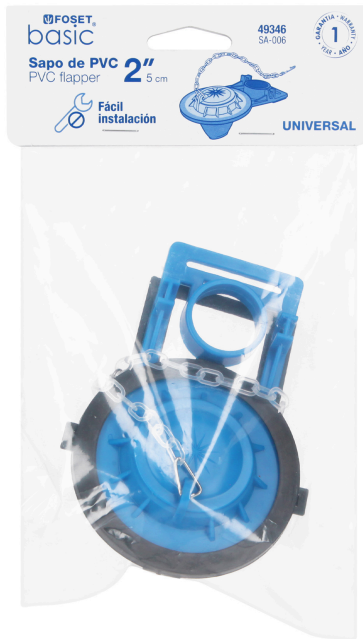

Datos de Empaque (Medidas y pesos aproximados)

Empaque Individual

Medidas: Alto: 19.5 cm (7 3/4") Ancho: 6.4 cm (2 1/2") Largo: 13 cm (5 1/4") **Peso:** 0.06 kg (0.13 lb)

Inner

Medidas: Alto: 8.7 cm (3 1/2") Ancho: 22.6 cm (9 ") Largo: 38 cm (15 ") **Peso:** 0.92 kg (2.03 lb)

Master

Medidas: Alto: 36.3 cm (14 1/4") Ancho: 40.5 cm (16 ") Largo: 46.5 cm (18 1/4") **Peso:** 8.06 kg (17.77 lb)

Imágenes complementarias