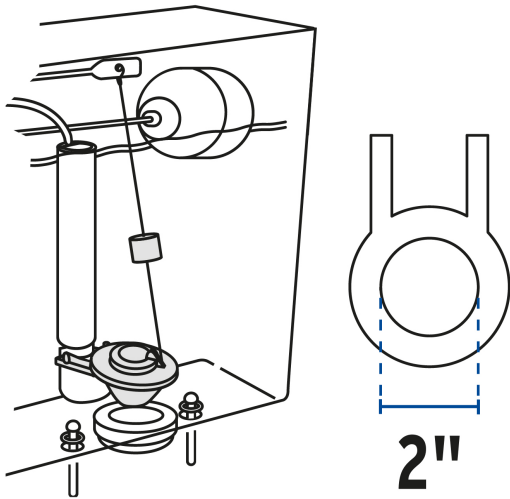

### Sapo 2" para WC, PVC azul, cadena plástica, FOSET BASIC

- Sello de PVC
- Cadena plástica con gancho de acero inoxidable
- Incluye protector de 2" para evitar deformaciones durante el traslado y almacenaje
- Para W.C. con descarga de 2"
- Sellado hermético antifugas
- Compatible con la mayoría de válvulas de descarga sin soportes laterales
- Fácil de instalar

#### País de origen

Fabricado en México bajo las estrictas especificaciones de GRUPO TRUPER

**Datos de Empaque (Medidas y pesos aproximados)**

**Empaque Individual**

**Medidas:** Alto: 19.5 cm (7 3/4") Ancho: 6.4 cm (2 1/2") Largo: 13 cm (5 1/4") **Peso:** 0.06 kg (0.13 lb)

**Inner**

**Medidas:** Alto: 8.7 cm (3 1/2") Ancho: 22.6 cm (9 ") Largo: 38 cm (15 ") **Peso:** 0.92 kg (2.03 lb)

**Master**

**Medidas:** Alto: 36.3 cm (14 1/4") Ancho: 40.5 cm (16 ") Largo: 46.5 cm (18 1/4") **Peso:** 8.06 kg (17.77 lb)

**Imágenes complementarias**

**EMPAQUE INDIVIDUAL**

**Alto:**  
19.5 cm  
(7 3/4")

**Largo:**  
13 cm  
(5 1/4")

**Peso:** 0.06 kg (0.13 lb)