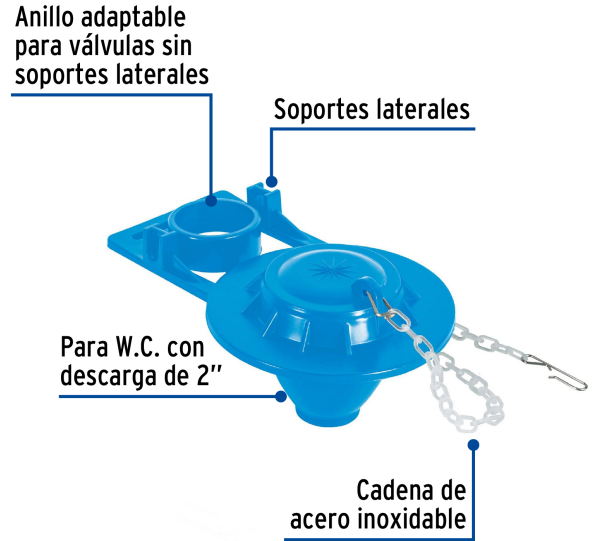

Datos de Empaque (Medidas y pesos aproximados)

Empaque Individual

Medidas: Alto: 19.5 cm (7 3/4") Ancho: 6.4 cm (2 1/2") Largo: 13 cm (5 1/4") **Peso:** 0.06 kg (0.13 lb)

Inner

Medidas: Alto: 8.7 cm (3 1/2") Ancho: 22.6 cm (9 ") Largo: 38 cm (15 ") **Peso:** 0.92 kg (2.03 lb)

Master

Medidas: Alto: 36.3 cm (14 1/4") Ancho: 40.5 cm (16 ") Largo: 46.5 cm (18 1/4") **Peso:** 8.06 kg (17.77 lb)

Imágenes complementarias