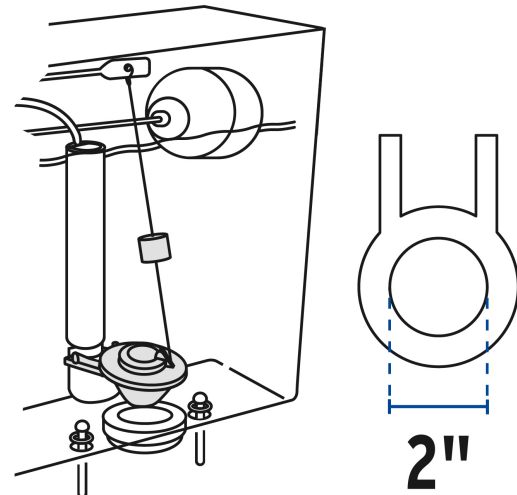

FOSET

CÓDIGO: 49346 CLAVE: SA-006

Sapo 2" para WC, PVC azul, cadena plástica, FOSET BASIC

- Sello de PVC
- Cadena plástica con gancho de acero inoxidable
- Incluye protector de 2" para evitar deformaciones durante el traslado y almacenaje
- Para W.C. con descarga de 2"
- Sellado hermético antifugas
- Compatible con la mayoría de válvulas de descarga sin soportes laterales
- Fácil de instalar

Datos de Empaque (Medidas y pesos aproximados)

Empaque Individual

Medidas: Alto: 19.5 cm (7 3/4") Ancho: 6.4 cm (2 1/2") Largo: 13 cm (5 1/4") **Peso:** 0.06 kg (0.13 lb)

Inner

Medidas: Alto: 8.7 cm (3 1/2") Ancho: 22.6 cm (9 ") Largo: 38 cm (15 ") **Peso:** 0.92 kg (2.03 lb)

Master

Medidas: Alto: 36.3 cm (14 1/4") Ancho: 40.5 cm (16 ") Largo: 46.5 cm (18 1/4") **Peso:** 8.06 kg (17.77 lb)

Imágenes complementarias

EMPAQUE INDIVIDUAL

Alto:
19.5 cm
(7 3/4")

Largo:
13 cm
(5 1/4")

Peso: 0.06 kg (0.13 lb)