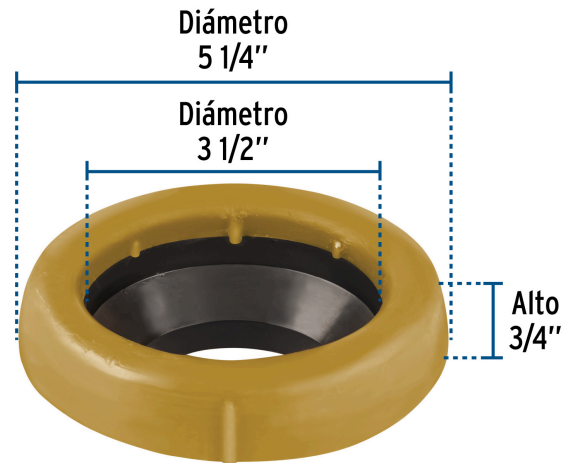

FOSET

CÓDIGO: 49358 CLAVE: CUG-WC

Cuello de cera con guía para WC, 170 g, FOSET

- Sellado hermético que evita fugas de agua y mal olor
- Compatibilidad universal
- Fórmula con aditivo anti-hongos
- Guía que facilita la colocación del W.C.

**Certificaciones y garantías****Especificaciones**

Diámetro externo	5 1/4"
Diámetro interno	3 1/2"
Alto	3/4"
Peso	170 g
Empaque individual	Caja
Inner	6
Máster	36
Pallet	864

País de origen

Fabricado en México bajo las estrictas especificaciones de GRUPO TRUPER

Datos de Empaque (Medidas y pesos aproximados)

Empaque Individual

Medidas: Alto: 15 cm (6 ") Ancho: 5 cm (2 ") Largo: 15 cm (6 ") **Peso:** 0.2 kg (0.44 lb)

Inner

Medidas: Alto: 17 cm (6 3/4") Ancho: 16.5 cm (6 1/2") Largo: 30.8 cm (12 1/4") **Peso:** 1.32 kg (2.91 lb)

Master

Medidas: Alto: 36 cm (14 1/4") Ancho: 32 cm (12 1/2") Largo: 52 cm (20 1/2") **Peso:** 8.52 kg (18.78 lb)

Imágenes complementarias

EMPAQUE INNER

Contiene: 6 piezas

Peso: 1.32 kg (2.91 lb)

EMPAQUE MASTER