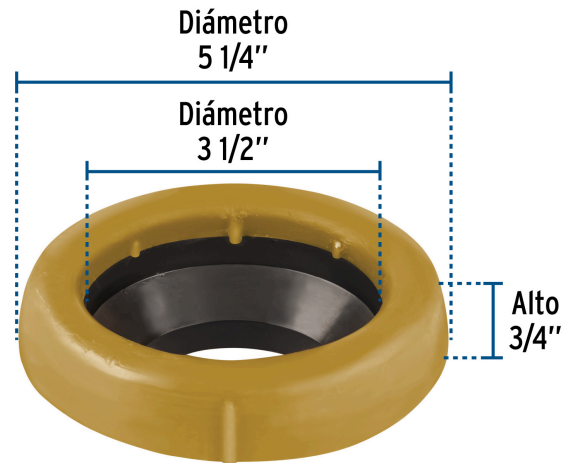

FOSET

CÓDIGO: 49358 CLAVE: CUG-WC

Cuello de cera con guía para WC, 170 g, FOSET

- Sellado hermético que evita fugas de agua y mal olor
- Compatibilidad universal
- Fórmula con aditivo anti-hongos
- Guía que facilita la colocación del W.C.

**Certificaciones y garantías****Especificaciones**

| | |
|---------------------------|--------|
| Diámetro externo | 5 1/4" |
| Diámetro interno | 3 1/2" |
| Alto | 3/4" |
| Peso | 170 g |
| Empaque individual | Caja |
| Inner | 6 |
| Máster | 36 |
| Pallet | 864 |

País de origen

Fabricado en México bajo las estrictas especificaciones de GRUPO TRUPER

Datos de Empaque (Medidas y pesos aproximados)

Empaque Individual

Medidas: Alto: 15 cm (6 ") Ancho: 5 cm (2 ") Largo: 15 cm (6 ") **Peso:** 0.2 kg (0.44 lb)

Inner

Medidas: Alto: 17 cm (6 3/4") Ancho: 16.5 cm (6 1/2") Largo: 30.8 cm (12 1/4") **Peso:** 1.32 kg (2.91 lb)

Master

Medidas: Alto: 36 cm (14 1/4") Ancho: 32 cm (12 1/2") Largo: 52 cm (20 1/2") **Peso:** 8.52 kg (18.78 lb)