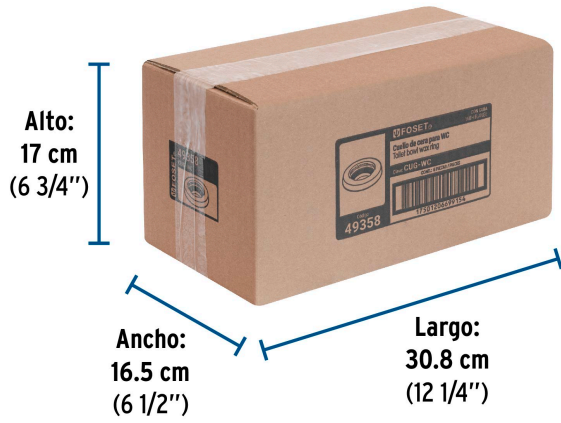

**Certificaciones y garantías****Especificaciones**

| | |
|---------------------------|--------|
| Diámetro externo | 5 1/4" |
| Diámetro interno | 3 1/2" |
| Alto | 3/4" |
| Peso | 170 g |
| Empaque individual | Caja |
| Inner | 6 |
| Máster | 36 |
| Pallet | 864 |

País de origen

Fabricado en México bajo las estrictas especificaciones de GRUPO TRUPER

Datos de Empaque (Medidas y pesos aproximados)

Empaque Individual

Medidas: Alto: 15 cm (6 ") Ancho: 5 cm (2 ") Largo: 15 cm (6 ") **Peso:** 0.2 kg (0.44 lb)

Inner

Medidas: Alto: 17 cm (6 3/4") Ancho: 16.5 cm (6 1/2") Largo: 30.8 cm (12 1/4") **Peso:** 1.32 kg (2.91 lb)

Master

Medidas: Alto: 36 cm (14 1/4") Ancho: 32 cm (12 1/2") Largo: 52 cm (20 1/2") **Peso:** 8.52 kg (18.78 lb)

Imágenes complementarias

EMPAQUE INDIVIDUAL

Peso: 0.2 kg (0.44 lb)

Imágenes complementarias

EMPAQUE INNER

Contiene: 6 piezas

Peso: 1.32 kg (2.91 lb)

EMPAQUE MASTER