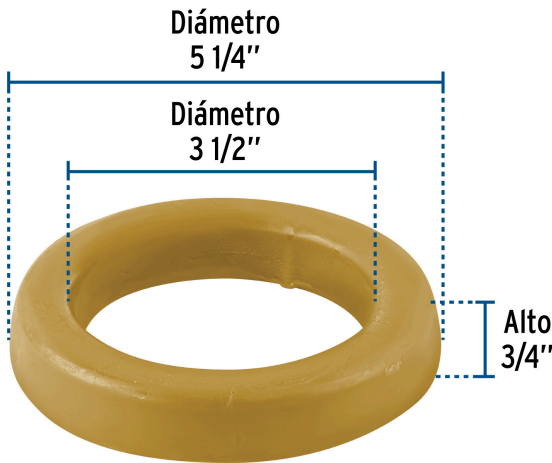

FOSET

CÓDIGO: 49359 CLAVE: CU-WC

**Cuello de cera sin guía para WC, 150 g, FOSET**

- Sellado hermético que evita fugas de agua y mal olor
- Compatibilidad universal
- Fórmula con aditivo anti-hongos

**Certificaciones y garantías****Especificaciones**

**Datos de Empaque (Medidas y pesos aproximados)**

**Empaque Individual**

**Medidas:** Alto: 14.8 cm (5 3/4") Ancho: 3 cm (1 1/4") Largo: 14.6 cm (5 3/4") **Peso:** 0.15 kg (0.33 lb)

**Inner**

**Medidas:** Alto: 7 cm (2 3/4") Ancho: 15.8 cm (6 1/4") Largo: 44.7 cm (17 1/2") **Peso:** 1.04 kg (2.29 lb)

**Master**

**Medidas:** Alto: 24 cm (9 1/2") Ancho: 32.6 cm (12 3/4") Largo: 46 cm (18 ") **Peso:** 6.56 kg (14.46 lb)

**Imágenes complementarias**

**EMPAQUE INNER**

Contiene: 6 piezas

Peso: 1.04 kg (2.29 lb)

**EMPAQUE MASTER**

Contiene: 6 inner (36 piezas)

Peso: 6.56 kg (14.46 lb)