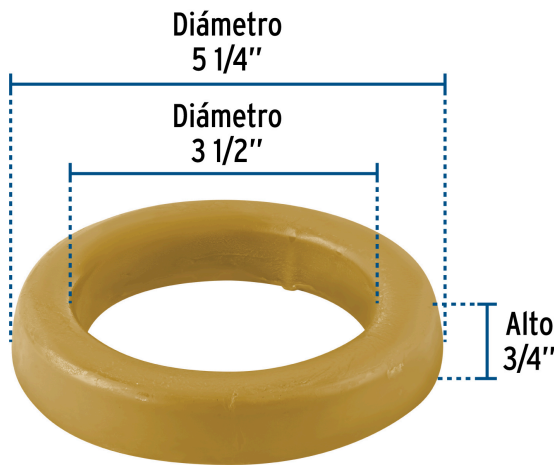

Datos de Empaque (Medidas y pesos aproximados)

Empaque Individual	Medidas: Alto: 14.8 cm (5 3/4") Ancho: 3 cm (1 1/4") Largo: 14.6 cm (5 3/4") Peso: 0.15 kg (0.33 lb)
Inner	Medidas: Alto: 7 cm (2 3/4") Ancho: 15.8 cm (6 1/4") Largo: 44.7 cm (17 1/2") Peso: 1.04 kg (2.29 lb)
Master	Medidas: Alto: 24 cm (9 1/2") Ancho: 32.6 cm (12 3/4") Largo: 46 cm (18 ") Peso: 6.56 kg (14.46 lb)

Imágenes complementarias