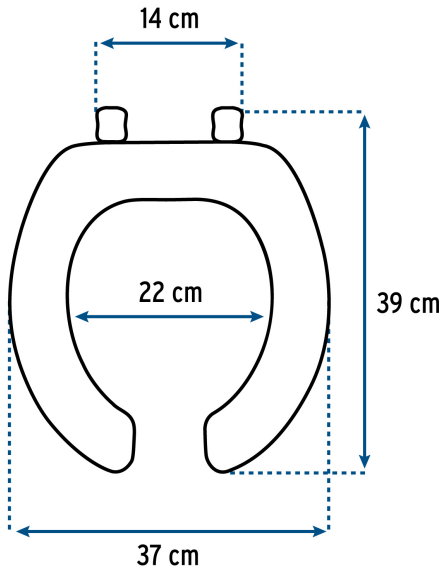

Datos de Empaque (Medidas y pesos aproximados)

Empaque Individual

Medidas: Alto: 46 cm (18") Ancho: 5.5 cm (2 1/4") Largo: 37.2 cm (14 3/4")
Peso: 1.3 kg (2.87 lb)

Master

Medidas: Alto: 47.4 cm (18 3/4") Ancho: 38.2 cm (15") Largo: 56 cm (22")
Peso: 14.1 kg (31.09 lb)

Imágenes complementarias