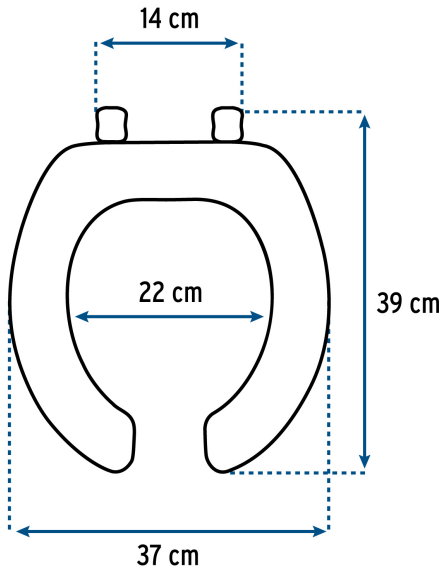

## Especificaciones

Color	Blanco
Peso	1,060 g
Empaque individual	Caja
Inner	1
Máster	10
Pallet	120

**Datos de Empaque (Medidas y pesos aproximados)**

**Empaque Individual**

**Medidas:** Alto: 46 cm (18") Ancho: 5.5 cm (2 1/4") Largo: 37.2 cm (14 3/4")  
**Peso:** 1.3 kg (2.87 lb)

**Master**

**Medidas:** Alto: 47.4 cm (18 3/4") Ancho: 38.2 cm (15") Largo: 56 cm (22")  
**Peso:** 14.1 kg (31.09 lb)

**Imágenes complementarias**

**EMPAQUE INDIVIDUAL**

**Peso: 1.3 kg (2.87 lb)**

**EMPAQUE MASTER**

**Contiene: 10 piezas**

**Peso: 14.1 kg (31.09 lb)**