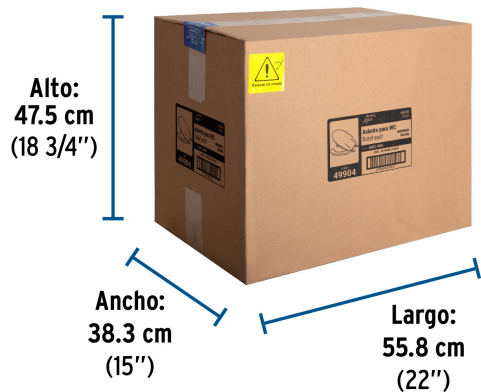

**Certificaciones y garantías****Especificaciones**

Color	Hueso
Peso	1,060 g
Empaque individual	Caja
Inner	1
Master	10
Pallet	120

Datos de Empaque (Medidas y pesos aproximados)

Empaque Individual

Medidas: Alto: 46.2 cm (18 1/4") Ancho: 5.2 cm (2") Largo: 37 cm (14 1/2")
Peso: 1.3 kg (2.87 lb)

Master

Medidas: Alto: 47.5 cm (18 3/4") Ancho: 38.3 cm (15") Largo: 55.8 cm (22")
Peso: 13.6 kg (29.98 lb)

Imágenes complementarias

EMPAQUE INDIVIDUAL

Peso: 1.3 kg (2.87 lb)

Imágenes complementarias

EMPAQUE MASTER

Contiene: 10 piezas

Peso: 13.6 kg (29.98 lb)