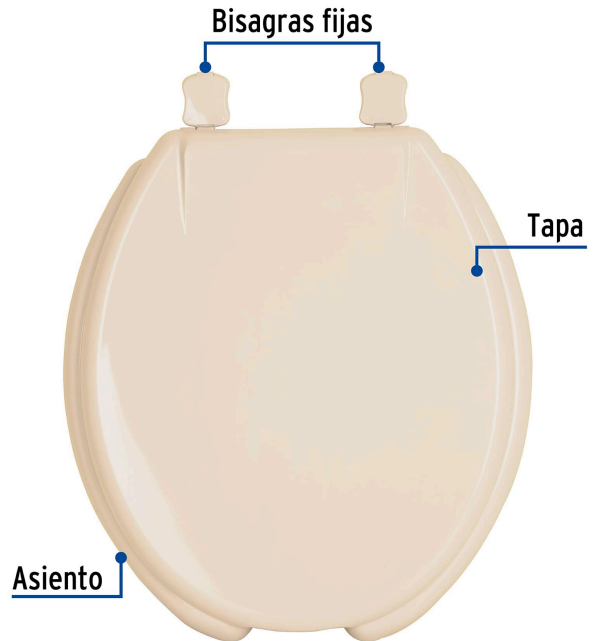

FOSET AQUA

CÓDIGO: 49904 CLAVE: AWC-40H

Asiento redondo con tapa para WC, abierto, hueso, FOSET

- Asiento y tapa de polipropileno
- Resistente al astillamiento y desgaste
- Bisagras fijas
- Tornillos y tuercas de ajuste rápido, resistentes a la corrosión
- Frente abierto

**Certificaciones y garantías****Especificaciones**

Color	Hueso
Peso	1,060 g
Empaque individual	Caja
Inner	1
Master	10
Pallet	120

Datos de Empaque (Medidas y pesos aproximados)

Empaque Individual

Medidas: Alto: 46.2 cm (18 1/4") Ancho: 5.2 cm (2") Largo: 37 cm (14 1/2")
Peso: 1.3 kg (2.87 lb)

Master

Medidas: Alto: 47.5 cm (18 3/4") Ancho: 38.3 cm (15") Largo: 55.8 cm (22")
Peso: 13.6 kg (29.98 lb)

Imágenes complementarias

EMPAQUE INDIVIDUAL

Peso: 1.3 kg (2.87 lb)

Imágenes complementarias

EMPAQUE MASTER

Contiene: 10 piezas

Peso: 13.6 kg (29.98 lb)