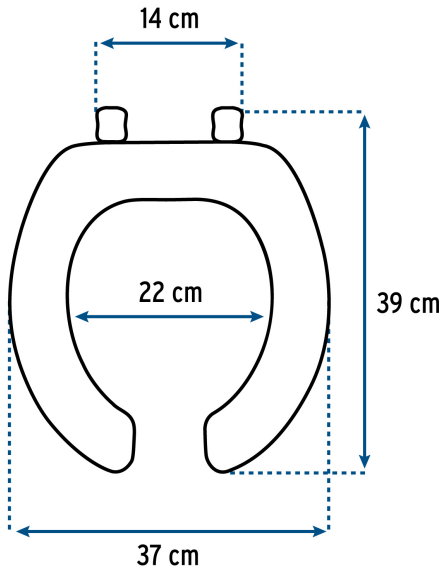

FOSET AQUA

CÓDIGO: 49904 CLAVE: AWC-40H

Asiento redondo con tapa para WC, abierto, hueso, FOSET

- Asiento y tapa de polipropileno
- Resistente al astillamiento y desgaste
- Bisagras fijas
- Tornillos y tuercas de ajuste rápido, resistentes a la corrosión
- Frente abierto

**Certificaciones y garantías****Especificaciones**

Color	Hueso
Peso	1,060 g
Empaque individual	Caja
Inner	1
Master	10
Pallet	120

Datos de Empaque (Medidas y pesos aproximados)

Empaque Individual

Medidas: Alto: 46.2 cm (18 1/4") Ancho: 5.2 cm (2") Largo: 37 cm (14 1/2")
Peso: 1.3 kg (2.87 lb)

Master

Medidas: Alto: 47.5 cm (18 3/4") Ancho: 38.3 cm (15") Largo: 55.8 cm (22")
Peso: 13.6 kg (29.98 lb)

Imágenes complementarias

EMPAQUE INDIVIDUAL

Peso: 1.3 kg (2.87 lb)

Imágenes complementarias

EMPAQUE MASTER

Contiene: 10 piezas

Peso: 13.6 kg (29.98 lb)