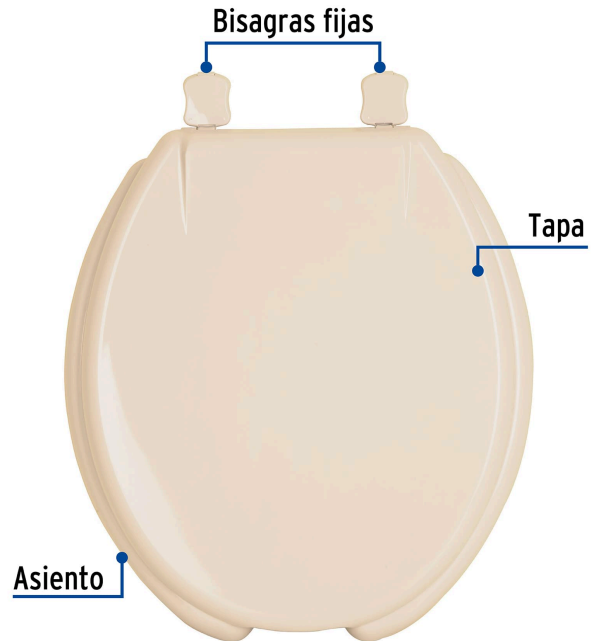

FOSET AQUA

CÓDIGO: 49904 CLAVE: AWC-40H

Asiento redondo para WC, abierto, hueso, AQUA

- Asiento y tapa de polipropileno
- Resistente al astillamiento y desgaste
- Bisagras fijas
- Tornillos y tuercas de ajuste rápido, resistentes a la corrosión
- Frente abierto

Certificaciones y garantías

Especificaciones

Color	Hueso
Peso	1,060 g
Empaque individual	Caja
Inner	1
Máster	10
Pallet	120

Datos de Empaque (Medidas y pesos aproximados)

Empaque Individual

Medidas: Alto: 46.2 cm (18 1/4") Ancho: 5.2 cm (2") Largo: 37 cm (14 1/2")
Peso: 1.3 kg (2.87 lb)

Master

Medidas: Alto: 47.5 cm (18 3/4") Ancho: 38.3 cm (15") Largo: 55.8 cm (22")
Peso: 13.6 kg (29.98 lb)

Imágenes complementarias

EMPAQUE INDIVIDUAL

Peso: 1.3 kg (2.87 lb)

EMPAQUE MASTER

Contiene: 10 piezas

Peso: 13.6 kg (29.98 lb)