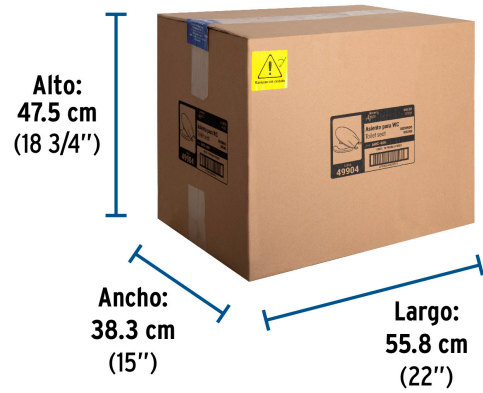

Certificaciones y garantías

Especificaciones

Color	Hueso
Peso	1,060 g
Empaque individual	Caja
Inner	1
Máster	10
Pallet	120

Datos de Empaque (Medidas y pesos aproximados)

Empaque Individual

Medidas: Alto: 46.2 cm (18 1/4") Ancho: 5.2 cm (2") Largo: 37 cm (14 1/2")
Peso: 1.3 kg (2.87 lb)

Master

Medidas: Alto: 47.5 cm (18 3/4") Ancho: 38.3 cm (15") Largo: 55.8 cm (22")
Peso: 13.6 kg (29.98 lb)

Imágenes complementarias

EMPAQUE INDIVIDUAL

Peso: 1.3 kg (2.87 lb)

EMPAQUE MASTER

Contiene: 10 piezas

Peso: 13.6 kg (29.98 lb)