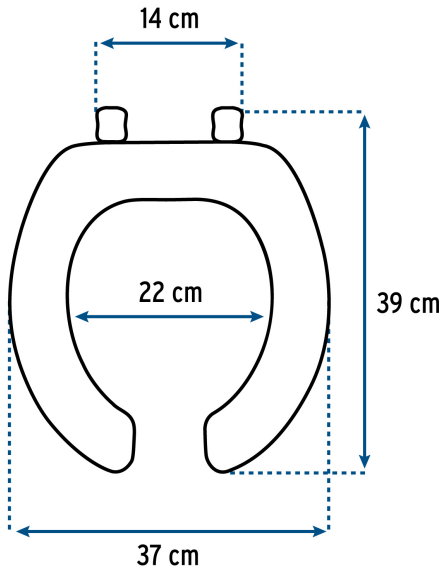

FOSET AQUA

CÓDIGO: 49904 CLAVE: AWC-40H

Asiento redondo para WC, abierto, hueso, AQUA

- Asiento y tapa de polipropileno
- Resistente al astillamiento y desgaste
- Bisagras fijas
- Tornillos y tuercas de ajuste rápido, resistentes a la corrosión
- Frente abierto

Certificaciones y garantías

Especificaciones

Color	Hueso
Peso	1,060 g
Empaque individual	Caja
Inner	1
Máster	10
Pallet	120

Datos de Empaque (Medidas y pesos aproximados)

Empaque Individual

Medidas: Alto: 46.2 cm (18 1/4") Ancho: 5.2 cm (2") Largo: 37 cm (14 1/2")
Peso: 1.3 kg (2.87 lb)

Master

Medidas: Alto: 47.5 cm (18 3/4") Ancho: 38.3 cm (15") Largo: 55.8 cm (22")
Peso: 13.6 kg (29.98 lb)

Imágenes complementarias

EMPAQUE INDIVIDUAL

Peso: 1.3 kg (2.87 lb)

EMPAQUE MASTER

Contiene: 10 piezas

Peso: 13.6 kg (29.98 lb)