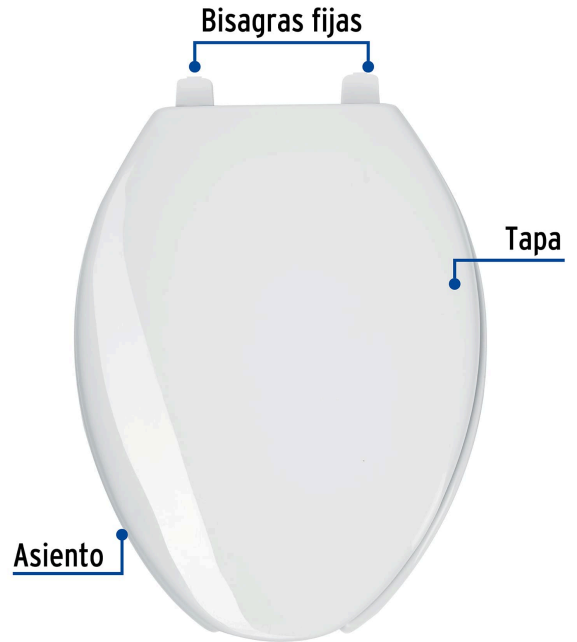

FOSET AQUA

CÓDIGO: 49905 CLAVE: AWC-45B

Asiento alargado para WC, abierto, blanco, AQUA

- Asiento y tapa de polipropileno
- Resistente al astillamiento y desgaste
- Bisagras fijas
- Tornillos y tuercas de ajuste rápido, resistentes a la corrosión
- Frente abierto

Certificaciones y garantías

Especificaciones

Color	Blanco
Peso	1,665 g
Empaque individual	Caja
Inner	1
Máster	8
Pallet	96

Datos de Empaque (Medidas y pesos aproximados)

Empaque Individual

Medidas: Alto: 49 cm (19 1/4") Ancho: 6.3 cm (2 1/2") Largo: 37.5 cm (14 3/4") **Peso:** 1.94 kg (4.28 lb)

Master

Medidas: Alto: 50.7 cm (20") Ancho: 38 cm (15") Largo: 53 cm (20 3/4") **Peso:** 16.16 kg (35.63 lb)

Imágenes complementarias

EMPAQUE INDIVIDUAL

Peso: 1.94 kg (4.28 lb)

EMPAQUE MASTER

Contiene: 8 piezas

Peso: 16.16 kg (35.63 lb)