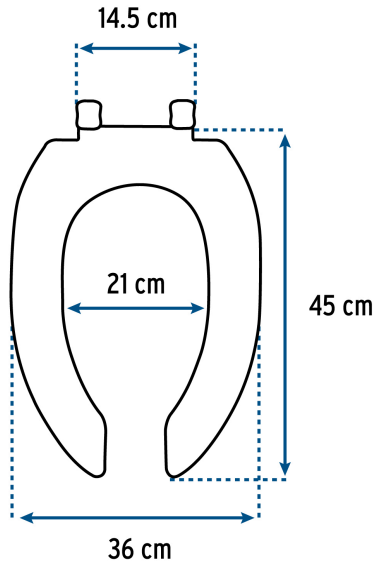

FOSET AQUA

CÓDIGO: 49905 CLAVE: AWC-45B

Asiento alargado para WC, abierto, blanco, AQUA

- Asiento y tapa de polipropileno
- Resistente al astillamiento y desgaste
- Bisagras fijas
- Tornillos y tuercas de ajuste rápido, resistentes a la corrosión
- Frente abierto

Certificaciones y garantías

Especificaciones

Color	Blanco
Peso	1,665 g
Empaque individual	Caja
Inner	1
Máster	8
Pallet	96

Datos de Empaque (Medidas y pesos aproximados)

Empaque Individual

Medidas: Alto: 49 cm (19 1/4") Ancho: 6.3 cm (2 1/2") Largo: 37.5 cm (14 3/4") **Peso:** 1.94 kg (4.28 lb)

Master

Medidas: Alto: 50.7 cm (20") Ancho: 38 cm (15") Largo: 53 cm (20 3/4") **Peso:** 16.16 kg (35.63 lb)

Imágenes complementarias

EMPAQUE INDIVIDUAL

Peso: 1.94 kg (4.28 lb)

EMPAQUE MASTER

Contiene: 8 piezas

Peso: 16.16 kg (35.63 lb)