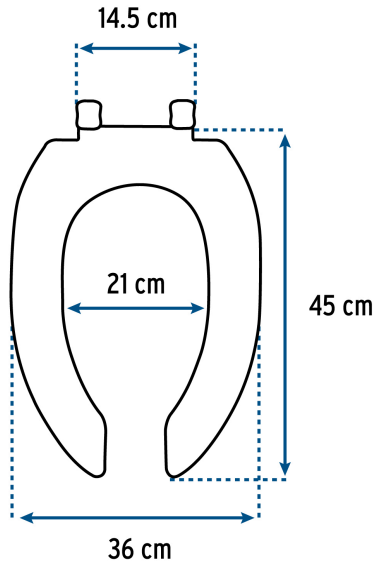

## FOSET AQUA

CÓDIGO: 49905 CLAVE: AWC-45B

**Asiento alargado con tapa para WC, abierto, blanco, FOSET**

- Asiento y tapa de polipropileno
- Resistente al astillamiento y desgaste
- Bisagras fijas
- Tornillos y tuercas de ajuste rápido, resistentes a la corrosión
- Frente abierto

**Certificaciones y garantías****Especificaciones**

Color	Blanco
Peso	1,665 g
Empaque individual	Caja
Inner	1
Master	8
Pallet	96

**Datos de Empaque (Medidas y pesos aproximados)**

**Empaque Individual**

**Medidas:** Alto: 49 cm (19 1/4") Ancho: 6.3 cm (2 1/2") Largo: 37.5 cm (14 3/4") **Peso:** 1.94 kg (4.28 lb)

**Master**

**Medidas:** Alto: 50.7 cm (20") Ancho: 38 cm (15") Largo: 53 cm (20 3/4") **Peso:** 16.16 kg (35.63 lb)

**Imágenes complementarias**

**EMPAQUE INDIVIDUAL**

**Peso: 1.94 kg (4.28 lb)**

## EMPAQUE MASTER

Contiene: 8 piezas

Peso: 16.16 kg (35.63 lb)