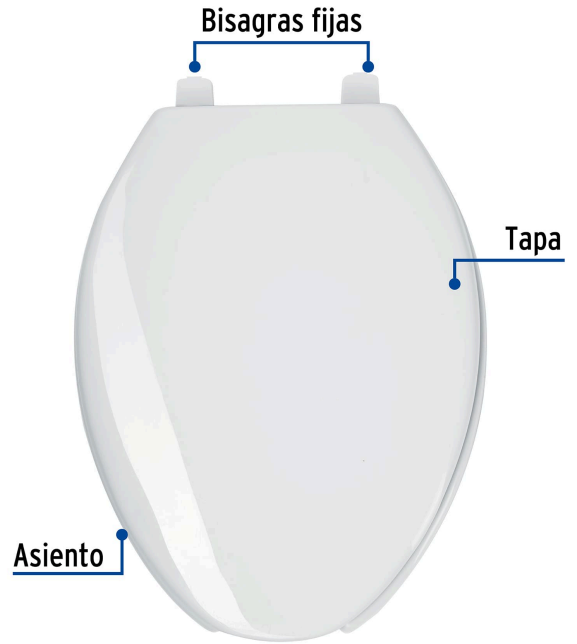

## FOSET AQUA

CÓDIGO: 49905 CLAVE: AWC-45B

**Asiento alargado con tapa para WC, abierto, blanco, FOSET**

- Asiento y tapa de polipropileno
- Resistente al astillamiento y desgaste
- Bisagras fijas
- Tornillos y tuercas de ajuste rápido, resistentes a la corrosión
- Frente abierto

**Certificaciones y garantías****Especificaciones**

Color	Blanco
Peso	1,665 g
Empaque individual	Caja
Inner	1
Master	8
Pallet	96

**Datos de Empaque (Medidas y pesos aproximados)**

**Empaque Individual**

**Medidas:** Alto: 49 cm (19 1/4") Ancho: 6.3 cm (2 1/2") Largo: 37.5 cm (14 3/4") **Peso:** 1.94 kg (4.28 lb)

**Master**

**Medidas:** Alto: 50.7 cm (20") Ancho: 38 cm (15") Largo: 53 cm (20 3/4") **Peso:** 16.16 kg (35.63 lb)

**Imágenes complementarias**

**EMPAQUE INDIVIDUAL**

**Peso: 1.94 kg (4.28 lb)**

## Imágenes complementarias