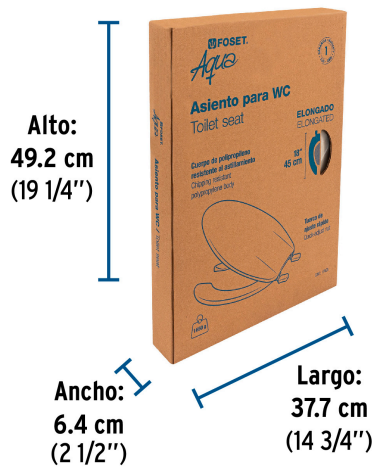

## FOSET AQUA

CÓDIGO: 49906 CLAVE: AWC-45H

## Especificaciones

Color	Hueso
Peso	1,665 g
Empaque individual	Caja
Inner	1
Máster	8
Pallet	96

**Datos de Empaque (Medidas y pesos aproximados)**

**Empaque Individual**

**Medidas:** Alto: 49.2 cm (19 1/4") Ancho: 6.4 cm (2 1/2") Largo: 37.7 cm (14 3/4") **Peso:** 1.9 kg (4.19 lb)

**Master**

**Medidas:** Alto: 51 cm (20") Ancho: 38.2 cm (15") Largo: 53 cm (20 3/4") **Peso:** 16.06 kg (35.41 lb)

**Imágenes complementarias**

**EMPAQUE INDIVIDUAL**

**Peso: 1.9 kg (4.19 lb)**

**EMPAQUE MASTER**

**Contiene: 8 piezas**

**Peso: 16.06 kg (35.41 lb)**