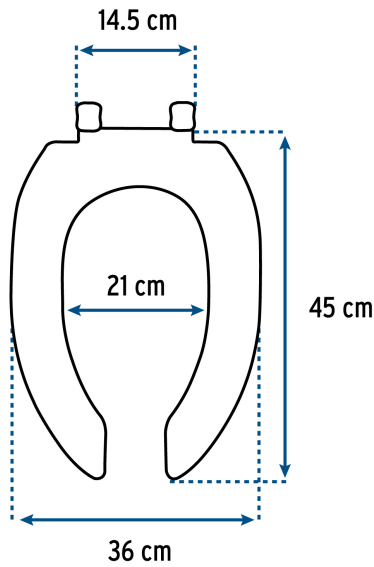

## Especificaciones

Color	Hueso
Peso	1,665 g
Empaque individual	Caja
Inner	1
Máster	8
Pallet	96

**Datos de Empaque (Medidas y pesos aproximados)**

**Empaque Individual**

**Medidas:** Alto: 49.2 cm (19 1/4") Ancho: 6.4 cm (2 1/2") Largo: 37.7 cm (14 3/4") **Peso:** 1.9 kg (4.19 lb)

**Master**

**Medidas:** Alto: 51 cm (20") Ancho: 38.2 cm (15") Largo: 53 cm (20 3/4") **Peso:** 16.06 kg (35.41 lb)

**Imágenes complementarias**

**EMPAQUE INDIVIDUAL**

**Peso: 1.9 kg (4.19 lb)**

**EMPAQUE MASTER**

**Contiene: 8 piezas**

**Peso: 16.06 kg (35.41 lb)**