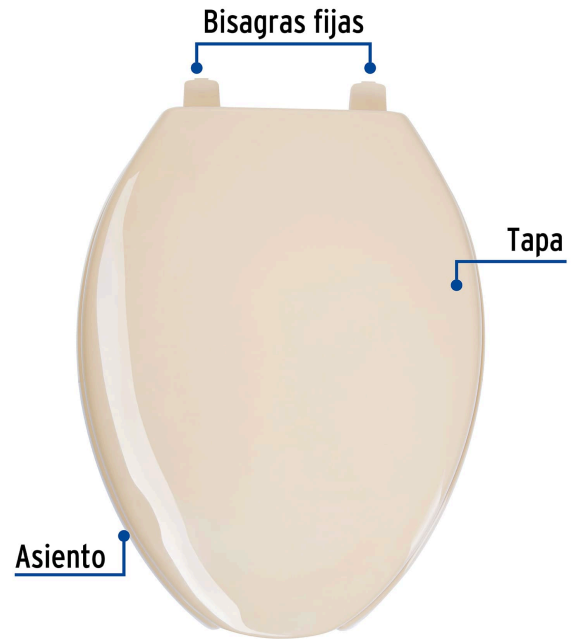

## FOSET AQUA

CÓDIGO: 49906 CLAVE: AWC-45H

## Asiento alargado para WC, abierto, hueso, AQUA

- Asiento y tapa de polipropileno
- Resistente al astillamiento y desgaste
- Bisagras fijas
- Tornillos y tuercas de ajuste rápido, resistentes a la corrosión
- Frente abierto

## Especificaciones

Color	Hueso
Peso	1,665 g
Empaque individual	Caja
Inner	1
Máster	8
Pallet	96

**Datos de Empaque (Medidas y pesos aproximados)**

**Empaque Individual**

**Medidas:** Alto: 49.2 cm (19 1/4") Ancho: 6.4 cm (2 1/2") Largo: 37.7 cm (14 3/4") **Peso:** 1.9 kg (4.19 lb)

**Master**

**Medidas:** Alto: 51 cm (20") Ancho: 38.2 cm (15") Largo: 53 cm (20 3/4") **Peso:** 16.06 kg (35.41 lb)

**Imágenes complementarias**

**EMPAQUE INDIVIDUAL**

**Peso: 1.9 kg (4.19 lb)**

**EMPAQUE MASTER**