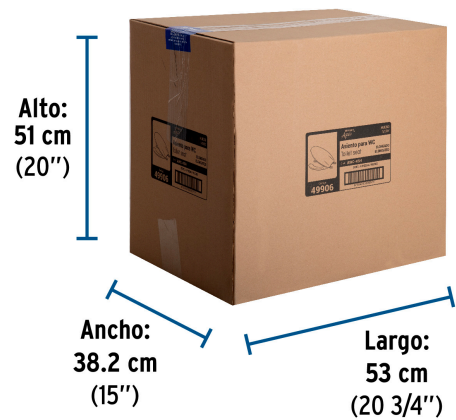

## Especificaciones

Color	Hueso
Peso	1,665 g
Empaque individual	Caja
Inner	1
Máster	8
Pallet	96

**Datos de Empaque (Medidas y pesos aproximados)**

**Empaque Individual**

**Medidas:** Alto: 49.2 cm (19 1/4") Ancho: 6.4 cm (2 1/2") Largo: 37.7 cm (14 3/4") **Peso:** 1.9 kg (4.19 lb)

**Master**

**Medidas:** Alto: 51 cm (20") Ancho: 38.2 cm (15") Largo: 53 cm (20 3/4") **Peso:** 16.06 kg (35.41 lb)

**Imágenes complementarias**

**EMPAQUE INDIVIDUAL**

**Peso: 1.9 kg (4.19 lb)**

**EMPAQUE MASTER**

**Contiene: 8 piezas**

**Peso: 16.06 kg (35.41 lb)**